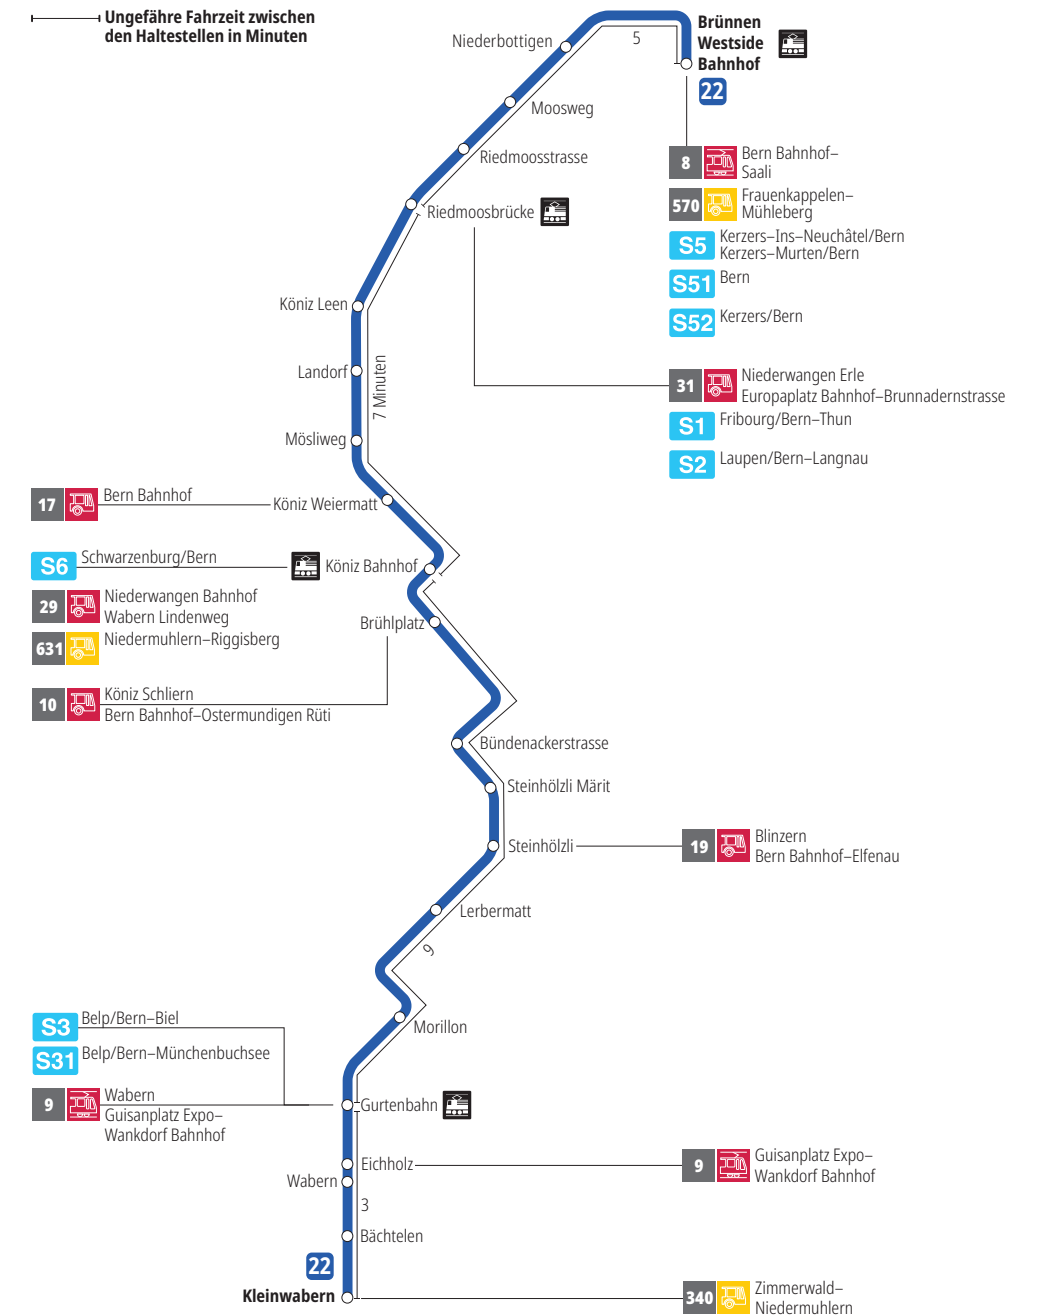

Linie 22

Brünnen Westside Bahnhof - Kleinwabern
Kleinwabern - Brünnen Westside Bahnhof

Abfahrten ab Köniz Weiermatt ►►► Kleinwabern

Gültig vom 10.12.2023 bis 14.12.2024

| | Montag–Freitag | Samstag | Sonn- und Feiertag |
|-----|------------------------------------|--------------------|--------------------|
| 5h | | | |
| 6h | 09 40 | | |
| 7h | 10 37 ^x _F 40 | 09 39 | |
| 8h | 10 40 | 09 39 | |
| 9h | 10 40 | 09 39 | |
| 10h | 10 40 | 09 39 | |
| 11h | 10 40 | 09 39 | |
| 12h | 10 40 | 10 40 | |
| 13h | 10 40 | 10 40 | |
| 14h | 10 40 | 10 40 | |
| 15h | 10 40 | 10 40 | |
| 16h | 10 40 | 10 40 | |
| 17h | 10 40 | 10 40 | |
| 18h | 10 40 | 10 39 | |
| 19h | 10 40 | 09 39 | |
| 20h | 09 39 ^v | 09 39 ^v | |
| 21h | | | |
| 22h | | | |
| 23h | | | |
| 0h | | | |

Alles Niederflerbusse (ohne Gewähr) &

Für Anschlüsse und Einhaltung der Abfahrtszeiten besteht keine Gewähr.

Feiertage:

1. und 2. Januar, Karfreitag, Ostermontag, Auffahrt, Pfingstmontag, 1. August, 25. und 26. Dezember.

Zeichenerklärung:

x = fährt bis Gurtenbahn

v = fährt bis Köniz Bahnhof

F = Fährt nicht während den Schulferien: 27.12.23–05.01.24, 05.02.–09.02.24, 08.04.–19.04.24, 10.05.24, 08.07.–09.08.24, 23.09.–11.10.24

Aktuelle Infos zur Haltestelle und Verkehrsmeldungen

QR-Code scannen und Ihre nächsten Abfahrten in Echtzeit sehen

» öV Plus App: Fahrplan und Tickets schweizweit

✕ twitter.com/bernmobil

Infos zur Mobilität in Stadt und Region Bern