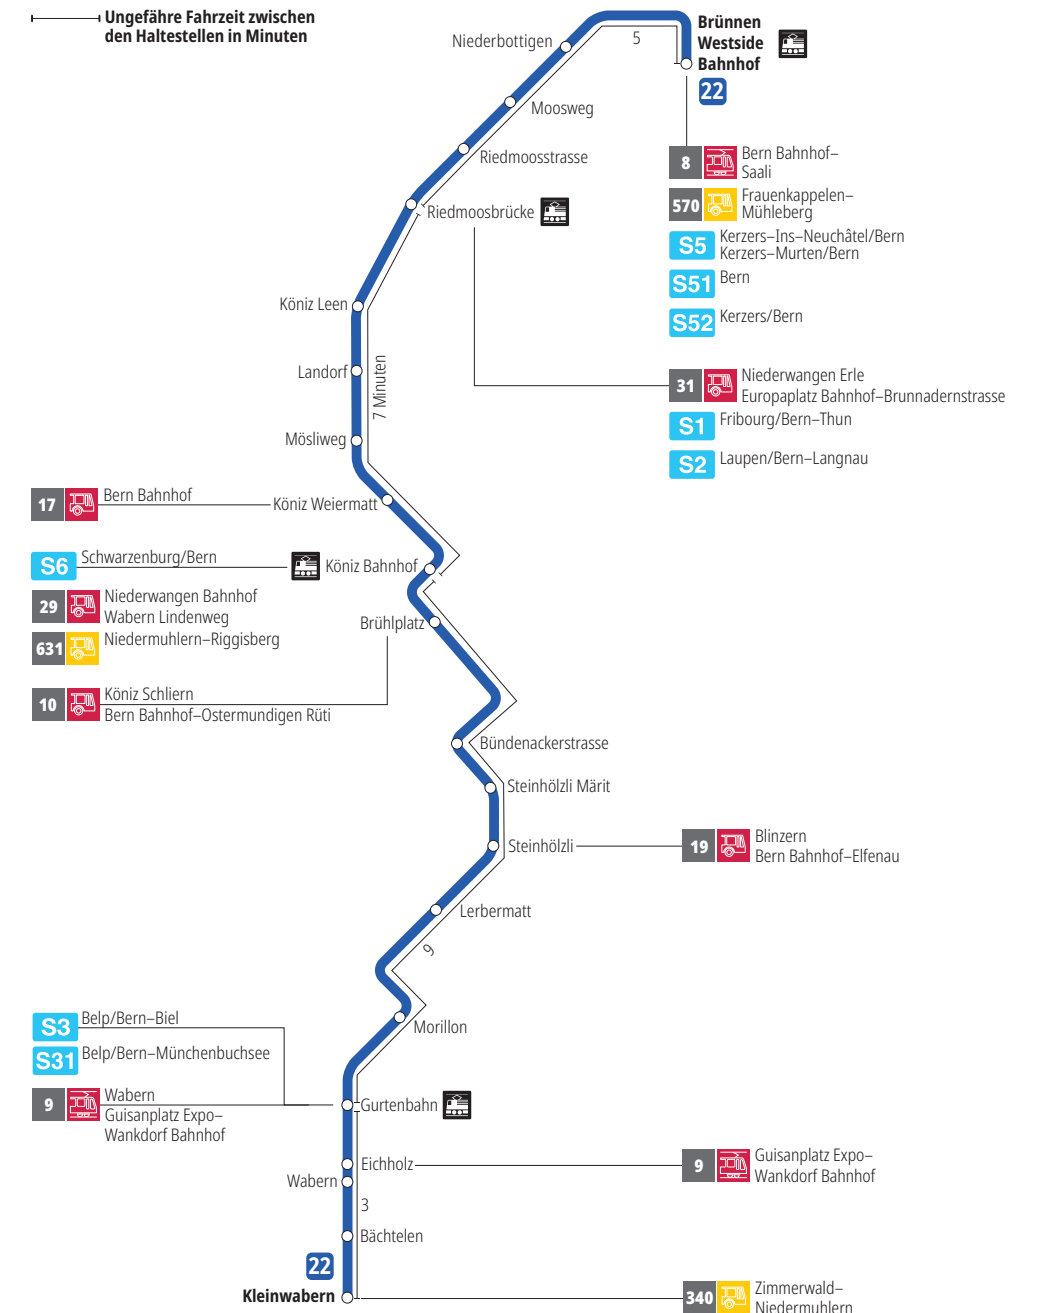

Linie 22

Brünnen Westside Bahnhof - Kleinwabern
Kleinwabern - Brünnen Westside Bahnhof

Abfahrten ab Niederbottigen ►►► Kleinwabern

Gültig vom 10.12.2023 bis 14.12.2024

	Montag–Freitag	Samstag	Sonn- und Feiertag
5h			
6h	01 31		
7h	01 31	02 32	
8h	02 32	02 32	
9h	02 32	02 31	
10h	02 32	01 31	
11h	02 32	01 31	
12h	02 32	02 32	
13h	02 32	02 32	
14h	02 32	02 32	
15h	02 32	02 32	
16h	02 31	02 32	
17h	01 31	02 32	
18h	01 32	02 32	
19h	02 32	02 32	
20h	02 32 ^x	02 32 ^x	
21h			
22h			
23h			
0h			

Alles Niederflerbusse (ohne Gewähr) &

Für Anschlüsse und Einhaltung der Abfahrtszeiten besteht keine Gewähr.

Feiertage:

1. und 2. Januar, Karfreitag, Ostermontag, Auffahrt, Pfingstmontag, 1. August, 25. und 26. Dezember.

Zeichenerklärung:

x=fährt bis Köniz Bahnhof

Aktuelle Infos zur Haltestelle und Verkehrsmeldungen

QR-Code scannen und Ihre nächsten Abfahrten in Echtzeit sehen

» öV Plus App: Fahrplan und Tickets schweizweit