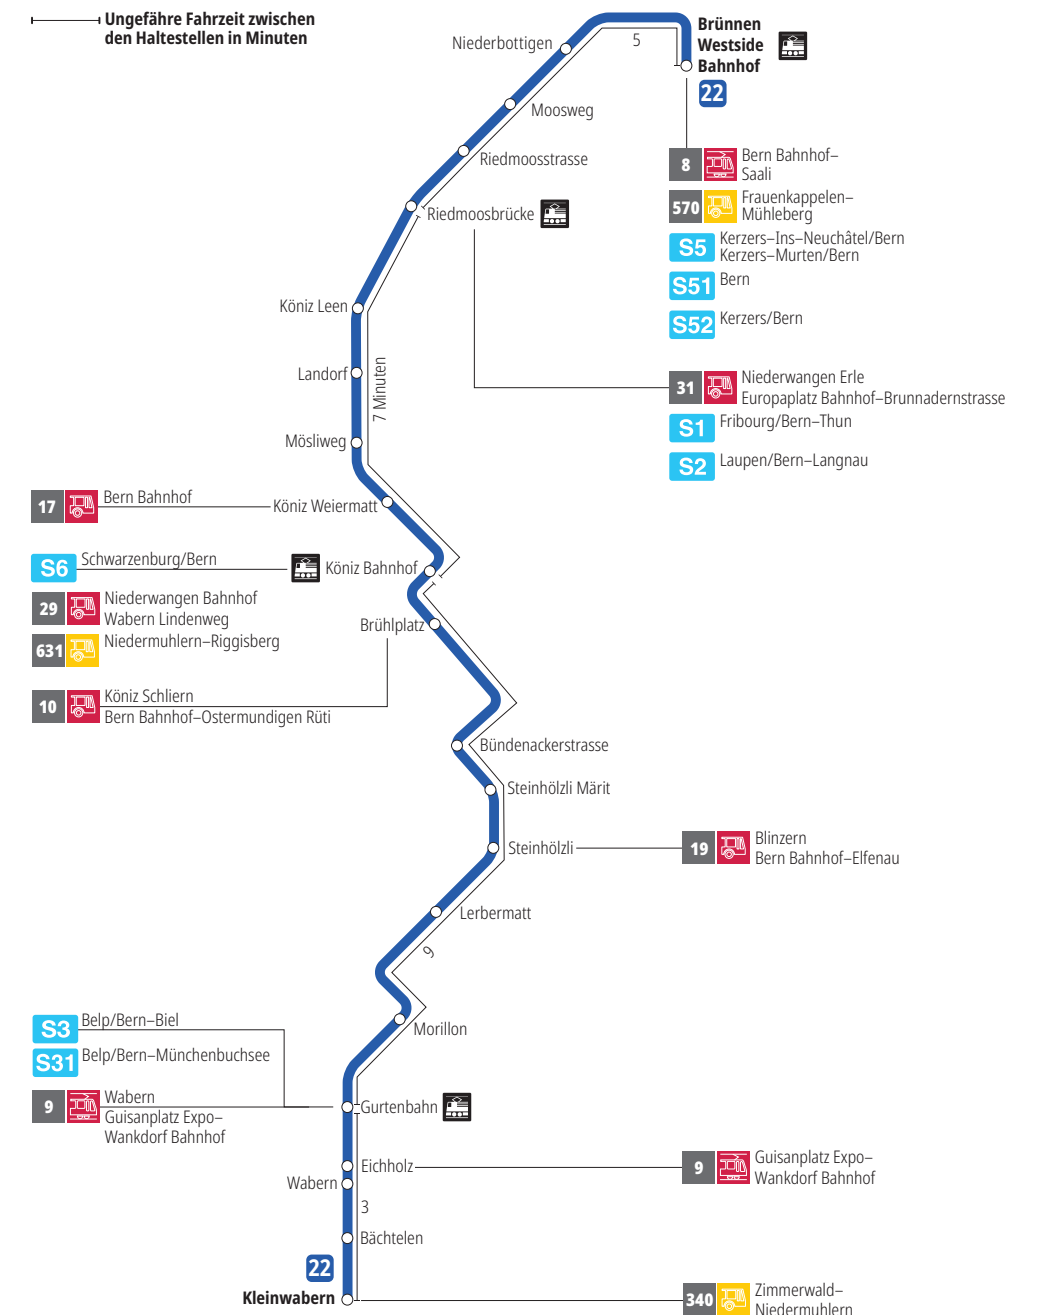

Linie 22

Brünnen Westside Bahnhof - Kleinwabern
Kleinwabern - Brünnen Westside Bahnhof

Abfahrten ab Landorf ►►► Brünnen Westside Bahnhof

Gültig vom 10.12.2023 bis 14.12.2024

	Montag–Freitag	Samstag	Sonn- und Feiertag
5h			
6h	18 48		
7h	18 48	19 49	
8h	18 48	19 49	
9h	19 49	19 49	
10h	19 49	19 49	
11h	19 49	19 49	
12h	19 49	19 49	
13h	19 49	19 49	
14h	19 49	19 49	
15h	19 49	19 49	
16h	18 39 ^F 48	19 49	
17h	18 48	19 49	
18h	19 49	19 49	
19h	19 49	19 49	
20h	19	19	
21h			
22h			
23h			
0h			

Alles Niederflerbusse (ohne Gewähr) &

Für Anschlüsse und Einhaltung der Abfahrtszeiten besteht keine Gewähr.

Feiertage:

1. und 2. Januar, Karfreitag, Ostermontag, Auffahrt, Pfingstmontag, 1. August, 25. und 26. Dezember.

Zeichenerklärung:

F=Fahrt nicht während den Schulferien: 27.12.23–05.01.24, 05.02.–09.02.24, 08.04.–19.04.24, 10.05.24, 08.07.–09.08.24, 23.09.–11.10.24

Aktuelle Infos zur Haltestelle und Verkehrsmeldungen