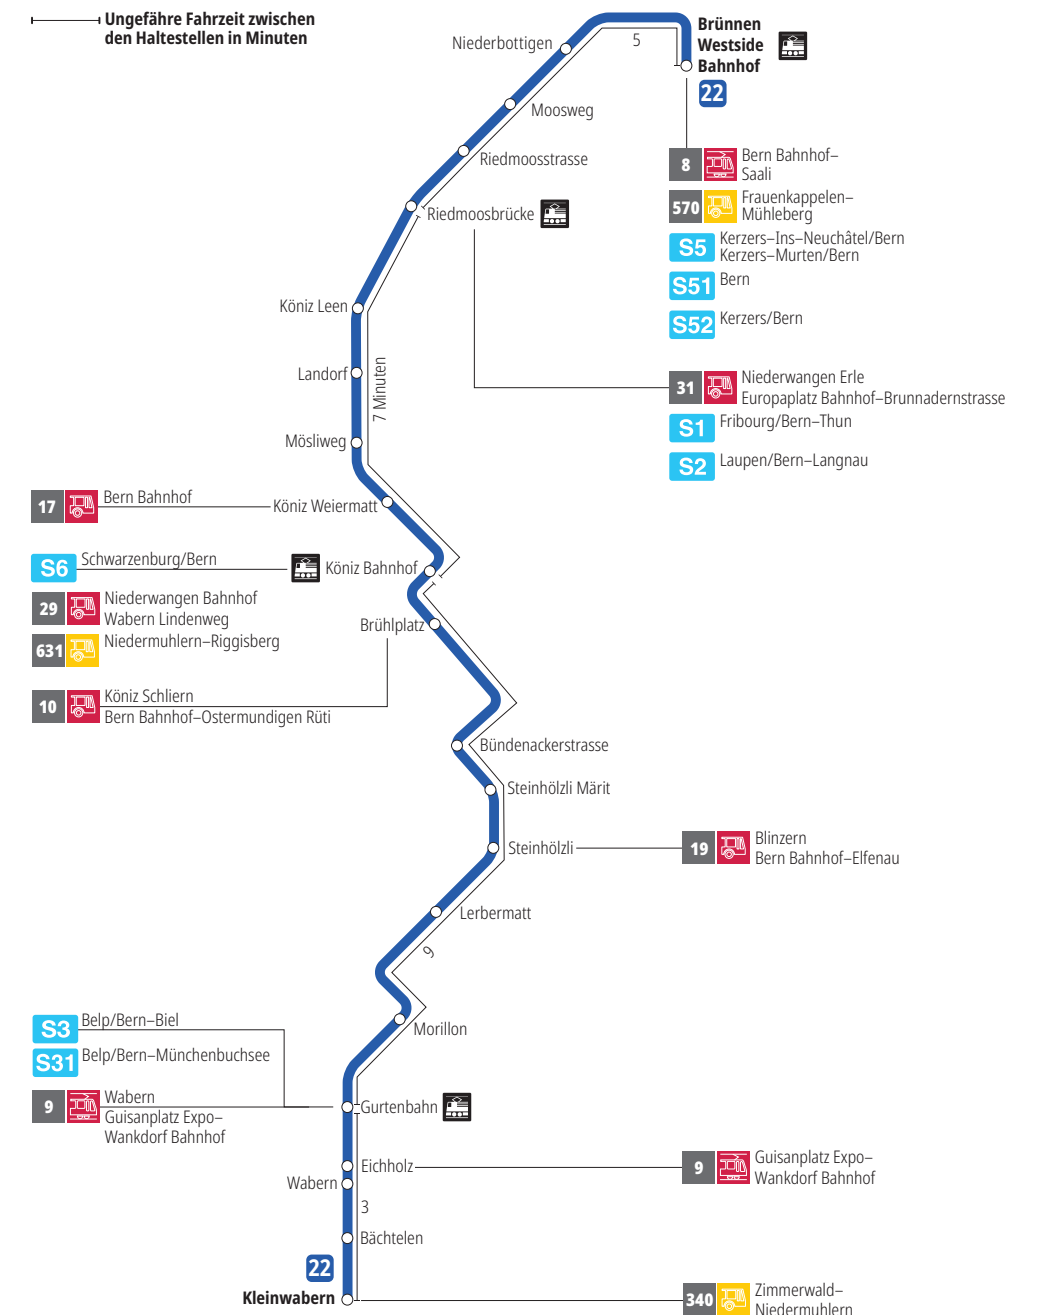

# Linie 22

Brünnen Westside Bahnhof - Kleinwabern  
Kleinwabern - Brünnen Westside Bahnhof

## Abfahrten ab Steinhölzli Märit ►►► Brünnen Westside Bahnhof

Gültig vom 10.12.2023 bis 14.12.2024

	Montag–Freitag	Samstag	Sonn- und Feiertag
5h			
6h	10 39		
7h	09 39	10 40	
8h	09 39	10 40	
9h	10 40	10 40	
10h	10 40	10 40	
11h	10 40	10 40	
12h	10 40	10 40	
13h	10 40	10 40	
14h	10 40	10 40	
15h	10 40	10 40	
16h	09 29 <sup>F</sup> 39	10 40	
17h	09 39	10 40	
18h	10 40	10 40	
19h	10 40	10 40	
20h	10	10	
21h			
22h			
23h			
0h			

Alles Niederflerbusse (ohne Gewähr) &

Für Anschlüsse und Einhaltung der Abfahrtszeiten besteht keine Gewähr.

### Zeichenerklärung:

F=Fahrt nicht während den Schulferien: 27.12.23–05.01.24, 05.02.–09.02.24, 08.04.–19.04.24, 10.05.24, 08.07.–09.08.24, 23.09.–11.10.24

**Aktuelle Infos zur Haltestelle und Verkehrsmeldungen**  
QR-Code scannen und Ihre nächsten Abfahrten in Echtzeit sehen