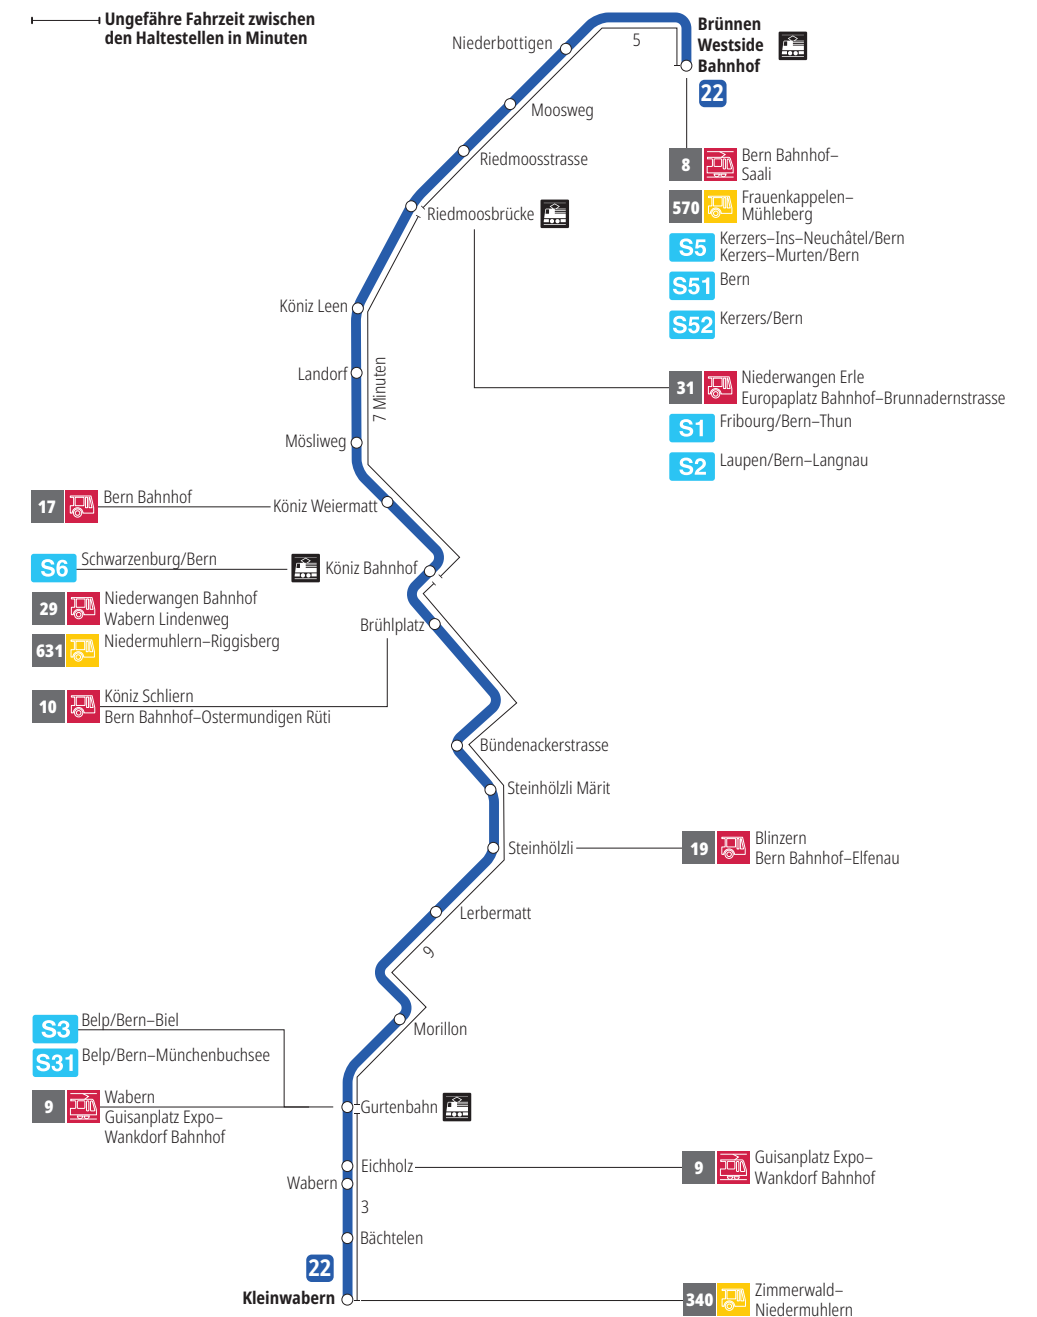

Linie 22

Brünnen Westside Bahnhof - Kleinwabern
Kleinwabern - Brünnen Westside Bahnhof

Abfahrten ab Lerbermatt ►►► Brünnen Westside Bahnhof

Gültig vom 10.12.2023 bis 14.12.2024

	Montag–Freitag	Samstag	Sonn- und Feiertag
5h			
6h	08 37		
7h	07 37	09 39	
8h	07 37	09 39	
9h	08 38	08 38	
10h	08 38	08 38	
11h	08 38	08 38	
12h	08 38	08 38	
13h	08 38	08 38	
14h	08 38	08 38	
15h	08 38	08 38	
16h	07 27 ^F 37	08 38	
17h	07 37	08 38	
18h	08 38	09 39	
19h	08 38	09 39	
20h	09	09	
21h			
22h			
23h			
0h			

Alles Niederflerbusse (ohne Gewähr) &

Für Anschlüsse und Einhaltung der Abfahrtszeiten besteht keine Gewähr.

Feiertage:

1. und 2. Januar, Karfreitag, Ostermontag, Auffahrt, Pfingstmontag, 1. August, 25. und 26. Dezember.

Zeichenerklärung:

F=Fahrt nicht während den Schulferien: 27.12.23–05.01.24, 05.02.–09.02.24, 08.04.–19.04.24, 10.05.24, 08.07.–09.08.24, 23.09.–11.10.24

Aktuelle Infos zur Haltestelle und Verkehrsmeldungen
QR-Code scannen und Ihre nächsten Abfahrten in Echtzeit sehen