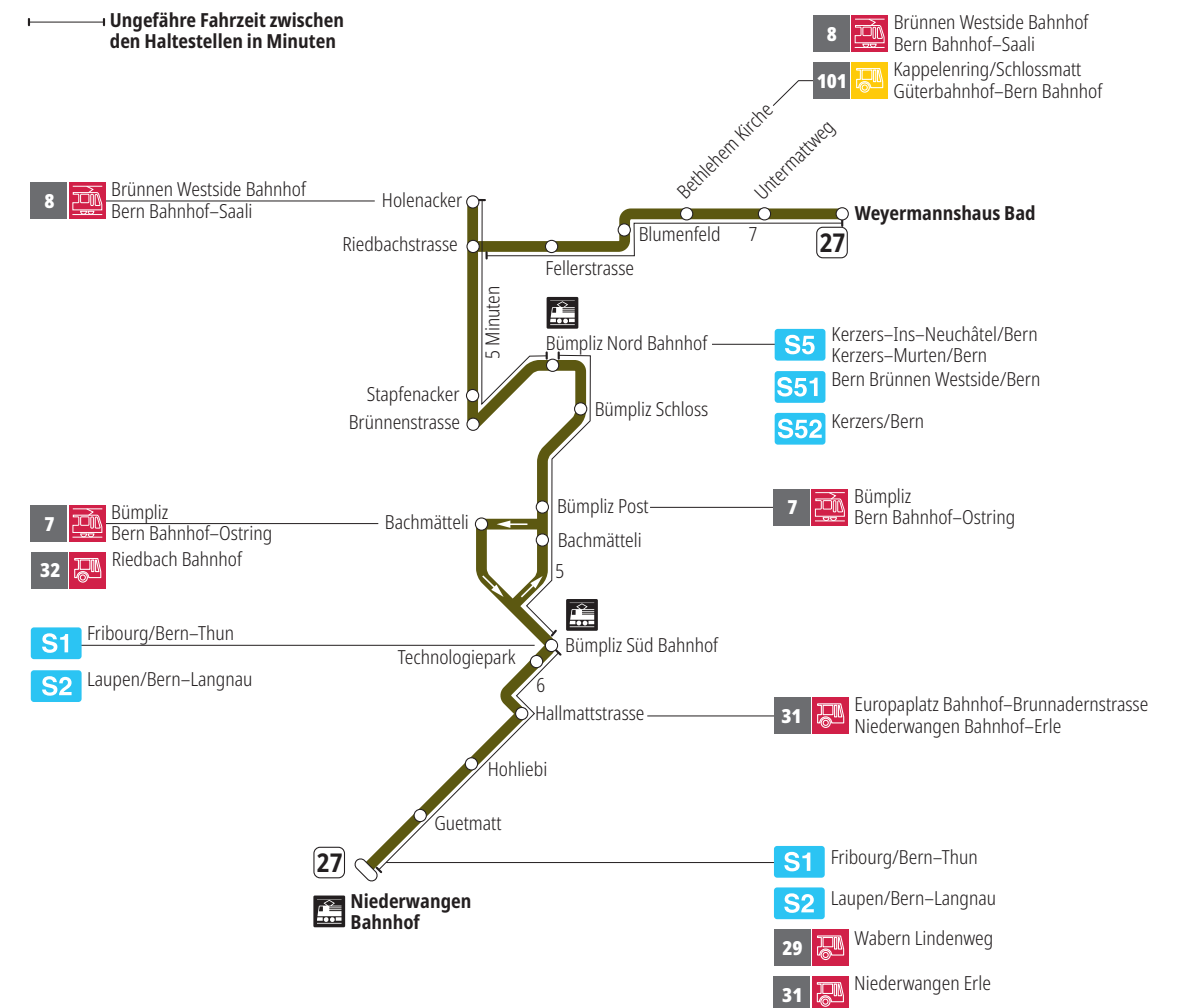

Linie 27

Niederwangen Bahnhof - Weyermannshaus Bad
Weyermannshaus Bad - Niederwangen Bahnhof

BERNMOBIL
ZUSAMMEN UNTERWEGS

Abfahrten ab Bachmätteli ►►► Niederwangen Bahnhof

Gültig vom 10.12.2023 bis 14.12.2024

Alles Niederflrbusse (ohne Gewähr) &

Für Anschlüsse und Einhaltung der Abfahrtszeiten besteht keine Gewähr.

Feiertage:

1. und 2. Januar, Karfreitag, Ostermontag, Auffahrt, Pfingstmontag, 1. August, 25. und 26. Dezember.

Aktuelle Infos zur Haltestelle und Verkehrsmeldungen

QR-Code scannen und Ihre nächsten Abfahrten in Echtzeit sehen

➔ öV Plus App: Fahrplan und Tickets schweizweit

✕ twitter.com/bernmobil

Infos zur Mobilität in Stadt und Region Bern