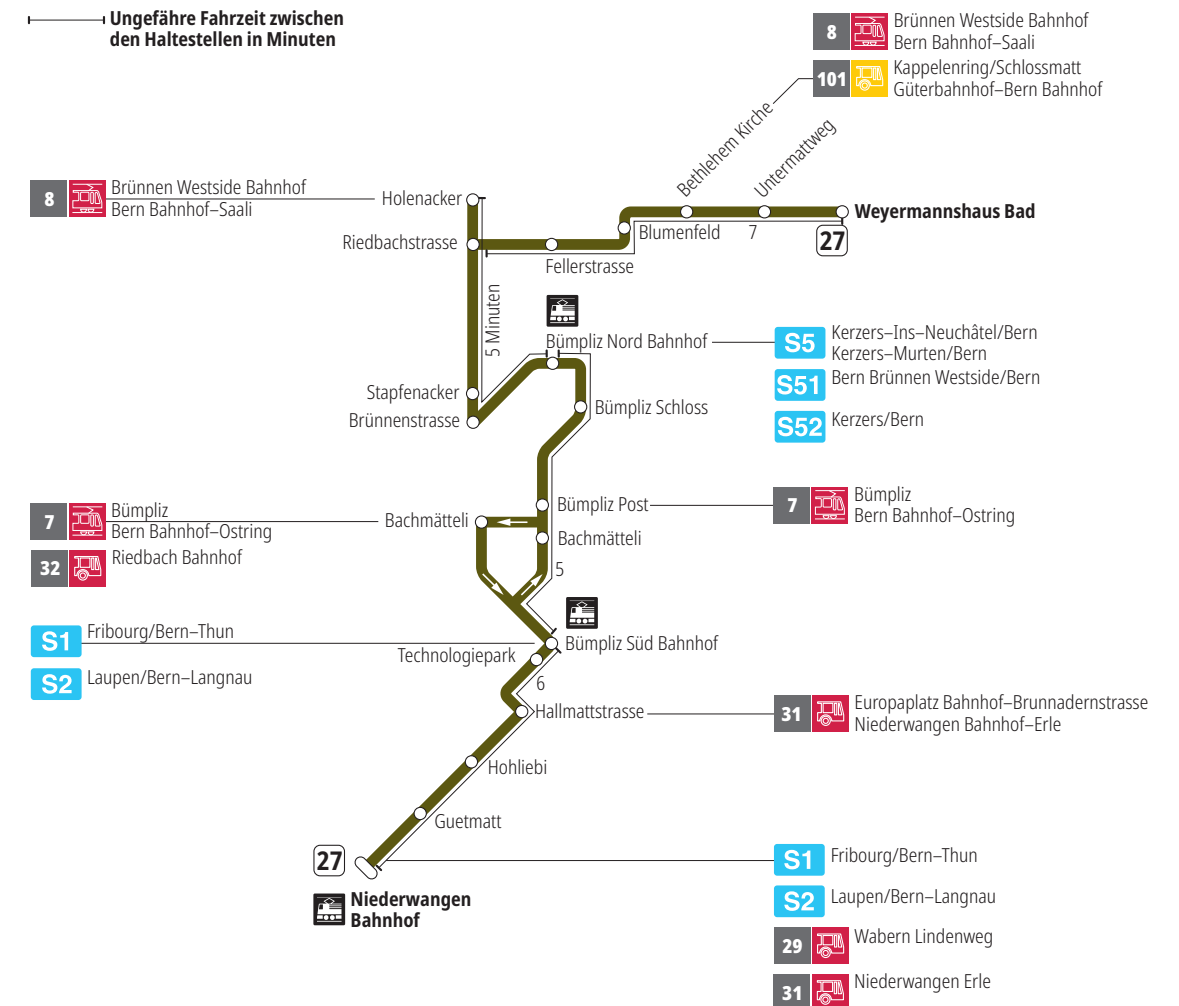

# Linie 27

Niederwangen Bahnhof - Weyermannshaus Bad  
Weyermannshaus Bad - Niederwangen Bahnhof

**BERNMOBIL**  
ZUSAMMEN UNTERWEGS

## Abfahrten ab Hohliebi ►►► Niederwangen Bahnhof

Gültig vom 10.12.2023 bis 14.12.2024

	Montag–Freitag	Samstag	Sonn- und Feiertag
5h			
6h	22 37 53		
7h	08 23 38 53	19 49	
8h	08 23 38 53	19 49	48
9h	08 22 37 52	21 51	18 48
10h	07 22 37 52	21 37 52	18 49
11h	07 22 37 52	07 22 37 52	19 49
12h	07 22 37 52	07 22 37 52	21 51
13h	07 22 37 52	07 22 37 52	21 51
14h	07 22 37 52	07 22 37 52	21 51
15h	07 22 37 52	07 22 37 52	21 51
16h	08 23 38 53	07 22 37 52	21 51
17h	08 23 38 53	07 22 52	21 51
18h	07 22 37 52	21 51	21 51
19h	07 22 37 51	21 51	21 51
20h	06 21 51	21 51	21 49
21h	21 50	21 50	19 49
22h	20	20	19
23h			
0h			

Alles Niederflrbusse (ohne Gewähr) &

Für Anschlüsse und Einhaltung der Abfahrtszeiten besteht keine Gewähr.

Feiertage:

1. und 2. Januar, Karfreitag, Ostermontag, Auffahrt, Pfingstmontag, 1. August, 25. und 26. Dezember.

### Aktuelle Infos zur Haltestelle und Verkehrsmeldungen

QR-Code scannen und Ihre nächsten Abfahrten in Echtzeit sehen

►► öV Plus App: Fahrplan und Tickets schweizweit

✕ twitter.com/bernmobil