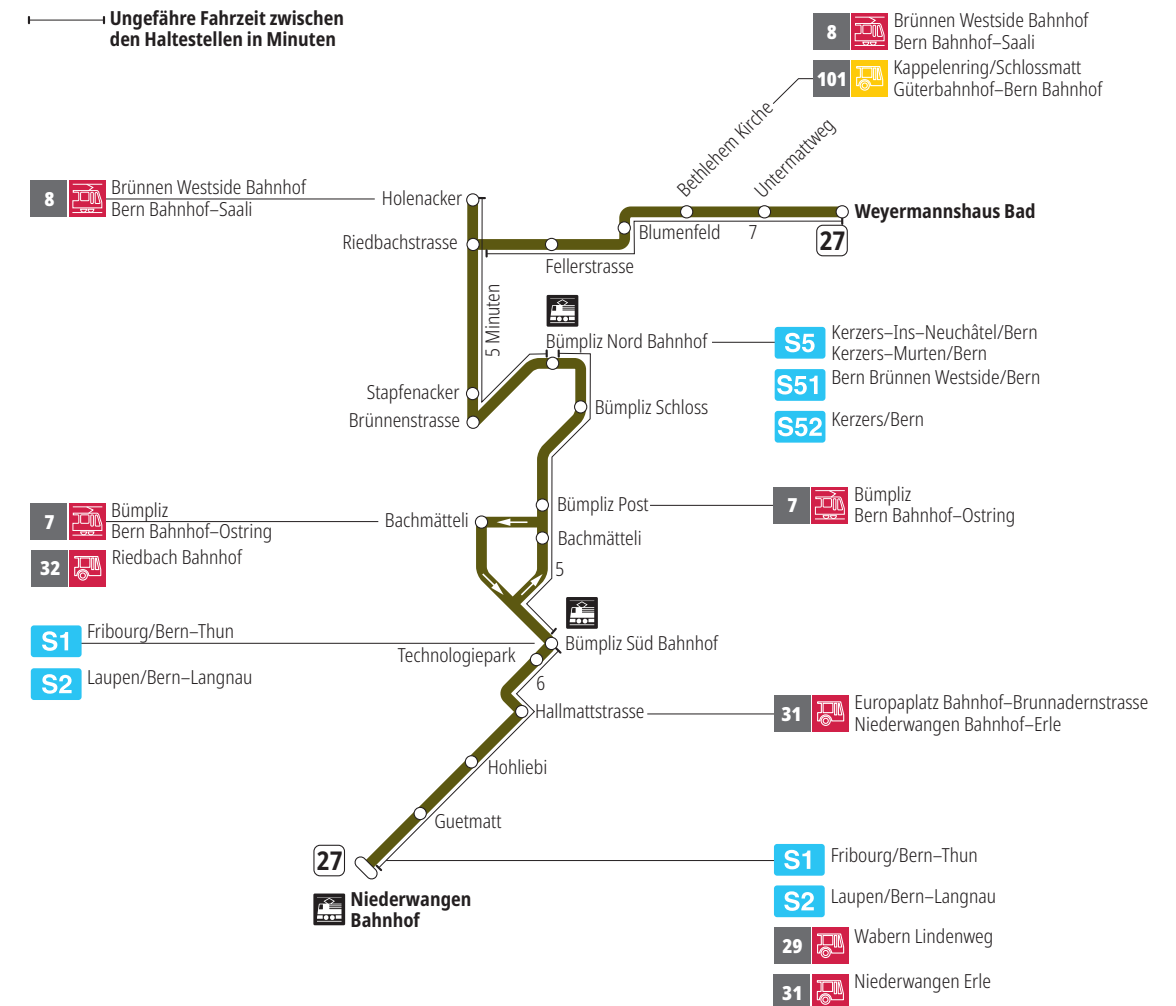

Linie 27

Niederwangen Bahnhof - Weyermannshaus Bad
Weyermannshaus Bad - Niederwangen Bahnhof

BERNMOBIL
ZUSAMMEN UNTERWEGS

Abfahrten ab Bethlehem Kirche ▶▶▶ Niederwangen Bahnhof

Gültig vom 10.12.2023 bis 14.12.2024

	Montag–Freitag	Samstag	Sonn- und Feiertag
5h			
6h	04 19 34 49		
7h	04 19 34 49	04 34	
8h	04 19 34 49	04 34	34
9h	04 19 34 49	04 34	04 34
10h	04 19 34 49	04 19 34 49	04 34
11h	04 19 34 49	04 19 34 49	04 34
12h	04 19 34 49	04 19 34 49	04 34
13h	04 19 34 49	04 19 34 49	04 34
14h	04 19 34 49	04 19 34 49	04 34
15h	04 19 34 48	04 19 34 49	04 34
16h	03 18 33 48	04 19 34 49	04 34
17h	03 18 33 49	04 34	04 34
18h	04 19 34 49	04 34	04 34
19h	04 19 34 49	04 34	04 34
20h	04 34	04 34	04 34
21h	04 34	04 34	04 34
22h	04	04	04
23h			
0h			

Alles Niederflrbusse (ohne Gewähr) &

Für Anschlüsse und Einhaltung der Abfahrtszeiten besteht keine Gewähr.

Feiertage:

1. und 2. Januar, Karfreitag, Ostermontag, Auffahrt, Pfingstmontag, 1. August, 25. und 26. Dezember.

Aktuelle Infos zur Haltestelle und Verkehrsmeldungen

QR-Code scannen und Ihre nächsten Abfahrten in Echtzeit sehen

➔ öV Plus App: Fahrplan und Tickets schweizweit

✕ twitter.com/bernmobil

Infos zur Mobilität in Stadt und Region Bern