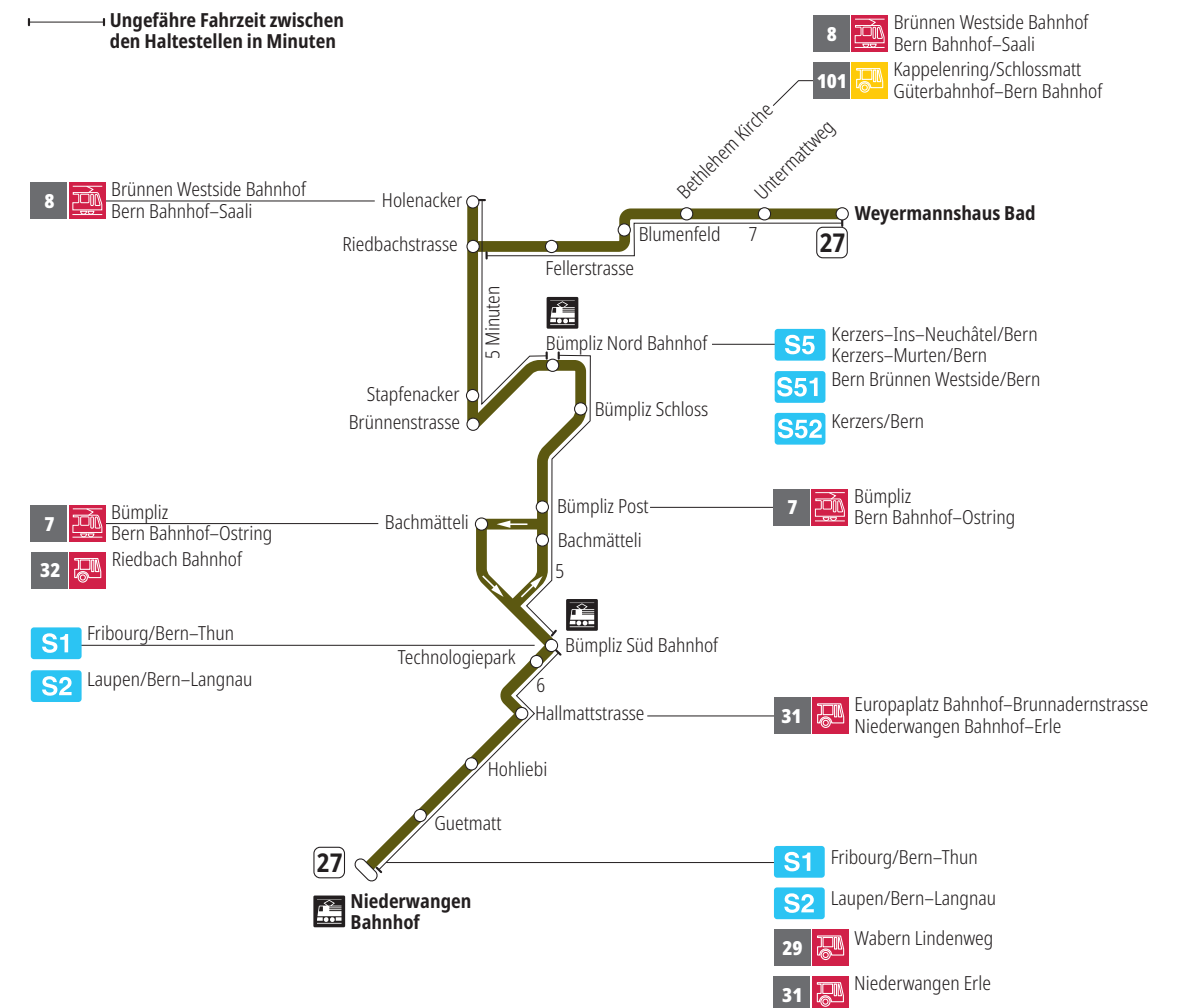

Linie 27

Niederwangen Bahnhof - Weyermannshaus Bad
Weyermannshaus Bad - Niederwangen Bahnhof

Abfahrten ab Untermattweg ►►► Niederwangen Bahnhof

Gültig vom 10.12.2023 bis 14.12.2024

	Montag–Freitag	Samstag	Sonn- und Feiertag
5h			
6h	02 17 33 48		
7h	03 18 33 48	02 32	
8h	03 18 33 48	02 32	32
9h	02 17 32 47	03 33	02 32
10h	02 17 32 47	03 17 32 47	02 32
11h	02 17 32 47	02 17 32 47	02 32
12h	02 17 32 47	02 17 32 47	03 33
13h	02 17 32 47	02 17 32 47	03 33
14h	02 17 32 47	02 17 32 47	03 33
15h	02 17 32 46	02 17 32 47	03 33
16h	01 16 31 46	02 17 32 47	03 32
17h	01 16 31 47	02 32	02 32
18h	02 17 32 47	03 33	02 33
19h	02 17 32 47	03 33	03 33
20h	02 32	03 33	03 33
21h	02 32	03 32	03 33
22h	02	02	03
23h			
0h			

Alles Niederflrbusse (ohne Gewähr) &

Für Anschlüsse und Einhaltung der Abfahrtszeiten besteht keine Gewähr.

Feiertage:

1. und 2. Januar, Karfreitag, Ostermontag, Auffahrt, Pfingstmontag, 1. August, 25. und 26. Dezember.

Aktuelle Infos zur Haltestelle und Verkehrsmeldungen

QR-Code scannen und Ihre nächsten Abfahrten in Echtzeit sehen

➔ öV Plus App: Fahrplan und Tickets schweizweit

✕ twitter.com/bernmobil

Infos zur Mobilität in Stadt und Region Bern