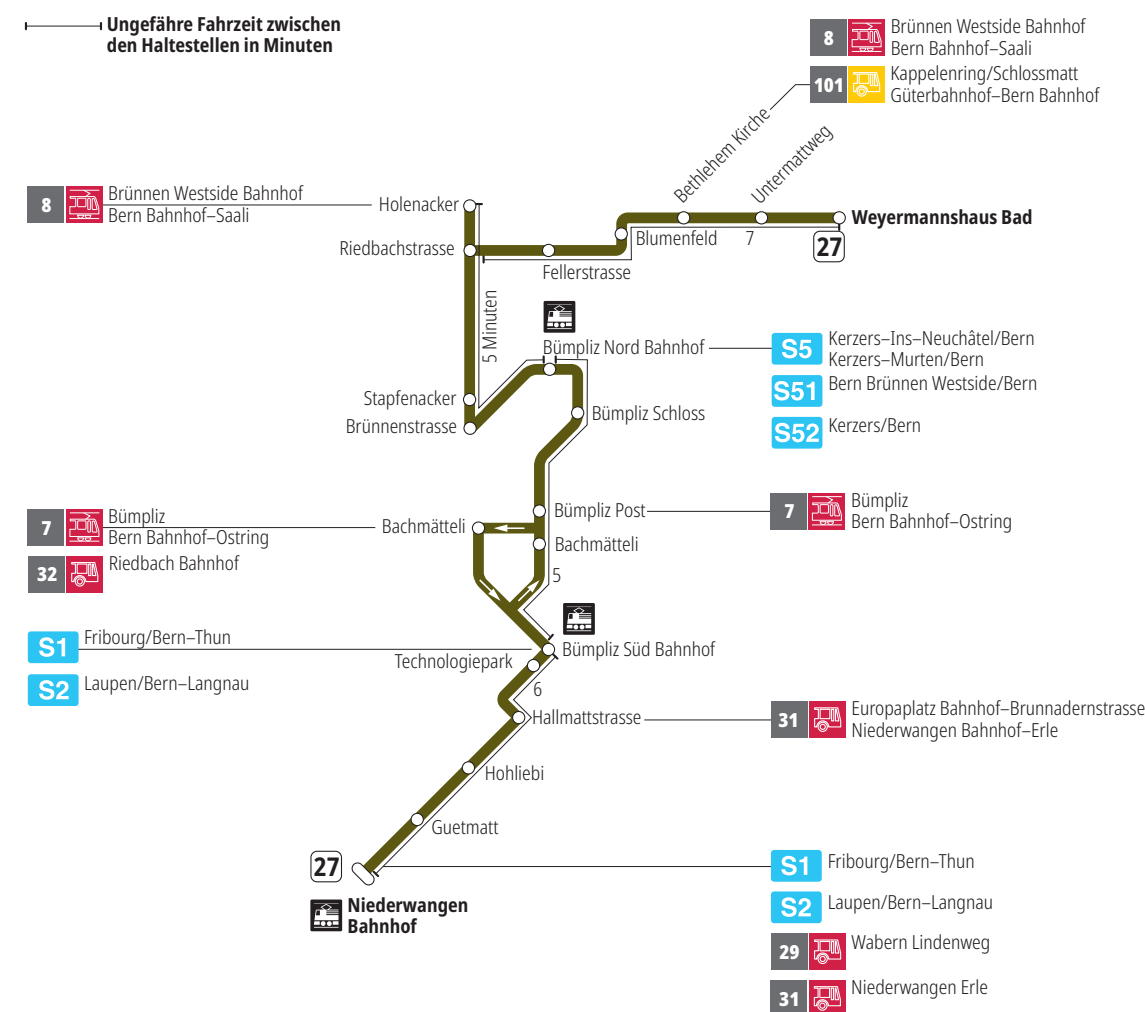

# Linie 27

Niederwangen Bahnhof - Weyermannshaus Bad  
Weyermannshaus Bad - Niederwangen Bahnhof

**BERNMOBIL**  
ZUSAMMEN UNTERWEGS

## Abfahrten ab Riedbachstrasse ►►► Niederwangen Bahnhof

Gültig vom 10.12.2023 bis 14.12.2024

	Montag–Freitag	Samstag	Sonn- und Feiertag
5h			
6h	07 22 37 52		
7h	07 22 37 52	06 36	
8h	07 22 37 52	06 36	36
9h	07 22 37 52	07 37	06 36
10h	07 22 37 52	07 22 37 52	06 36
11h	07 22 37 52	07 22 37 52	06 36
12h	07 22 37 52	07 22 37 52	07 37
13h	07 22 37 52	07 22 37 52	07 37
14h	07 22 37 52	07 22 37 52	07 37
15h	07 22 37 51	07 22 37 52	07 37
16h	06 21 36 51	07 22 37 52	07 37
17h	06 21 36 52	07 37	07 37
18h	07 22 37 52	07 37	07 37
19h	07 22 37 52	07 37	07 37
20h	07 37	07 37	07 36
21h	07 36	07 36	06 36
22h	06	06	06
23h			
0h			

Alles Niederflrbusse (ohne Gewähr) &

Für Anschlüsse und Einhaltung der Abfahrtszeiten besteht keine Gewähr.

Feiertage:

1. und 2. Januar, Karfreitag, Ostermontag, Auffahrt, Pfingstmontag, 1. August, 25. und 26. Dezember.

### Aktuelle Infos zur Haltestelle und Verkehrsmeldungen

QR-Code scannen und Ihre nächsten Abfahrten in Echtzeit sehen

➔ öV Plus App: Fahrplan und Tickets schweizweit

✕ twitter.com/bernmobil