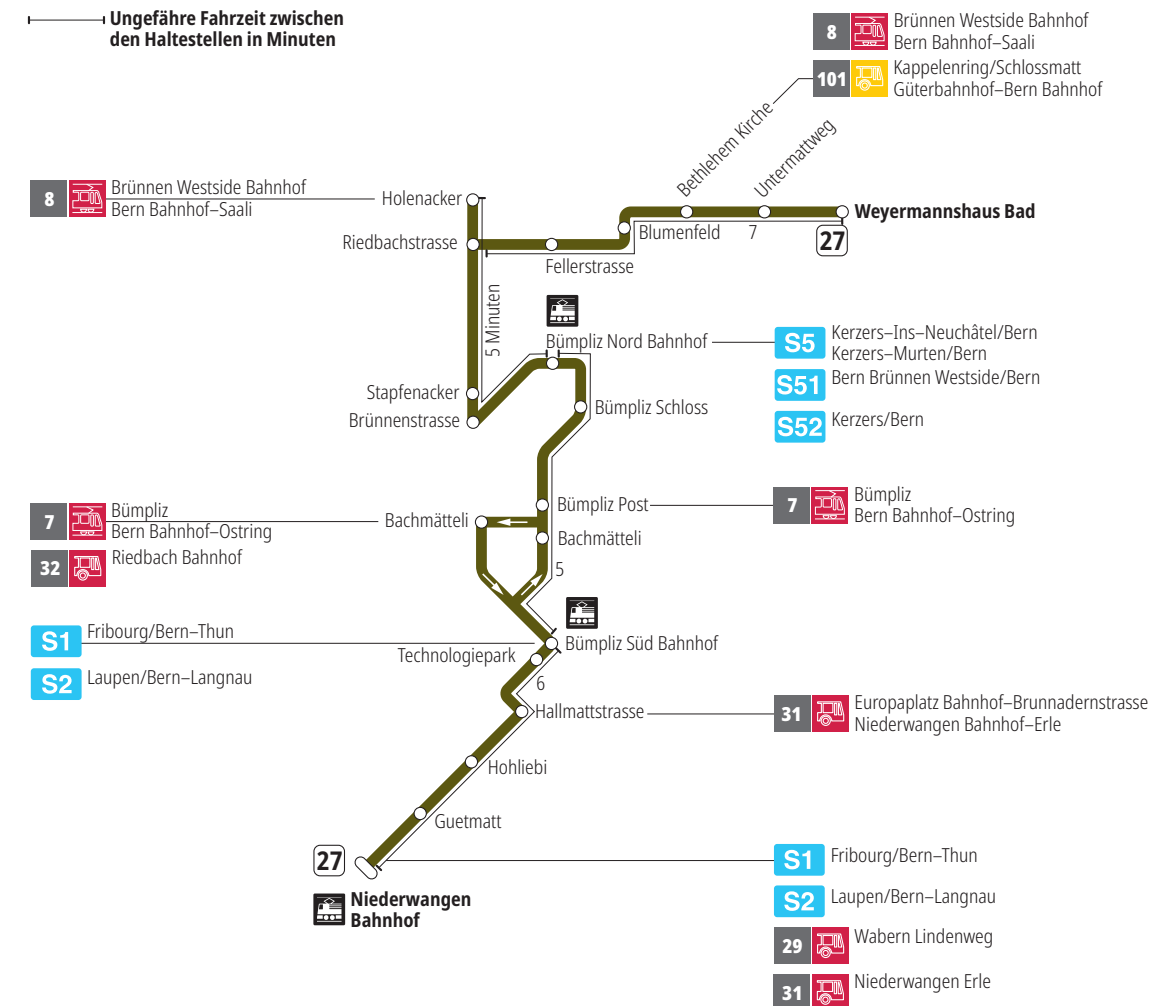

# Linie 27

Niederwangen Bahnhof - Weyermannshaus Bad  
Weyermannshaus Bad - Niederwangen Bahnhof

**BERNMOBIL**  
ZUSAMMEN UNTERWEGS

## Abfahrten ab Holenacker ►►► Weyermannshaus Bad

Gültig vom 10.12.2023 bis 14.12.2024

	Montag–Freitag	Samstag	Sonn- und Feiertag
5h			
6h	19 35 50		
7h	05 20 35 50	17 47	
8h	05 20 35 49	17 48	47
9h	04 19 34 49	18 48	17 47
10h	04 19 34 49	19 34 49	17 47
11h	04 19 34 49	04 19 34 49	17 48
12h	04 19 34 49	04 19 34 49	18 48
13h	04 19 35 50	04 19 34 49	18 48
14h	05 20 35 50	04 20 35 50	18 48
15h	05 20 35 50	05 20 35 50	18 48
16h	05 20 35 50	05 20 35 50	18 48
17h	05 20 35 50	05 20 50	18 48
18h	05 20 35 50	20 50	18 48
19h	05 20 34 49	20 48	18 48
20h	04 19 49	18 48	17 47
21h	19 47	18 48	17 47
22h	17	18	17
23h			
0h			

Alles Niederflrbusse (ohne Gewähr) &

Für Anschlüsse und Einhaltung der Abfahrtszeiten besteht keine Gewähr.

Feiertage:

1. und 2. Januar, Karfreitag, Ostermontag, Auffahrt, Pfingstmontag, 1. August, 25. und 26. Dezember.

### Aktuelle Infos zur Haltestelle und Verkehrsmeldungen

QR-Code scannen und Ihre nächsten Abfahrten in Echtzeit sehen

►► öV Plus App: Fahrplan und Tickets schweizweit

✕ twitter.com/bernmobil