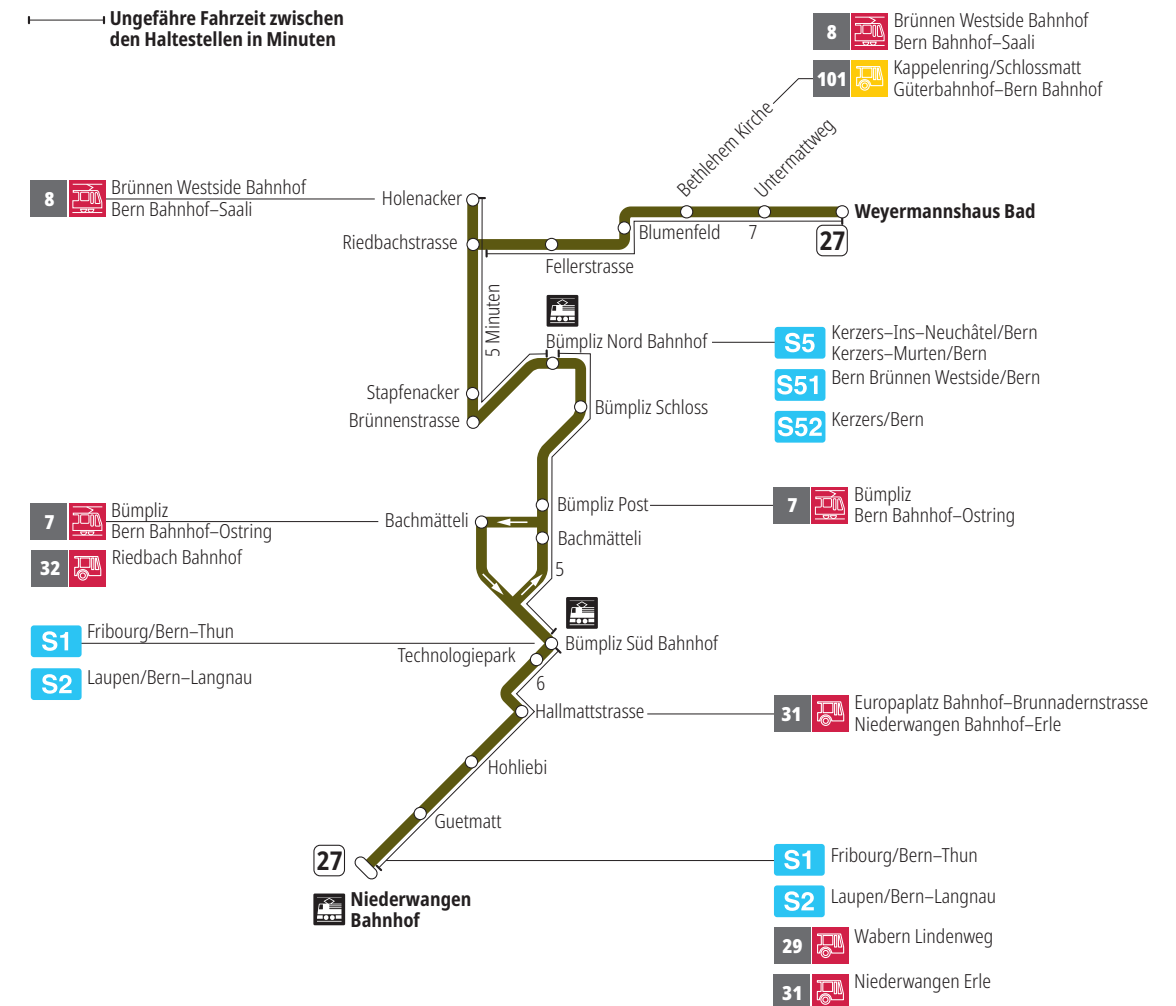

# Linie 27

Niederwangen Bahnhof - Weyermannshaus Bad  
Weyermannshaus Bad - Niederwangen Bahnhof

**BERNMOBIL**  
ZUSAMMEN UNTERWEGS

## Abfahrten ab Guetmatt ►►► Weyermannshaus Bad

Gültig vom 10.12.2023 bis 14.12.2024

	Montag–Freitag	Samstag	Sonn- und Feiertag
5h			
6h	04 19 34 49		
7h	04 19 34 49	04 34	
8h	04 19 34 49	04 34	34
9h	04 19 34 49	04 34	04 34
10h	04 19 34 49	04 19 34 49	04 34
11h	04 19 34 49	04 19 34 49	04 34
12h	04 19 34 49	04 19 34 49	04 34
13h	04 19 34 49	04 19 34 49	04 34
14h	04 19 34 49	04 19 34 49	04 34
15h	04 19 34 49	04 19 34 49	04 34
16h	04 19 34 49	04 19 34 49	04 34
17h	04 19 34 49	04 34	04 34
18h	04 19 34 49	04 34	04 34
19h	04 19 34 49	04 34	04 34
20h	04 34	04 34	04 34
21h	04 34	04 34	04 34
22h	04	04	04
23h			
0h			

Alles Niederflrbusse (ohne Gewähr) &

Für Anschlüsse und Einhaltung der Abfahrtszeiten besteht keine Gewähr.

Feiertage:

1. und 2. Januar, Karfreitag, Ostermontag, Auffahrt, Pfingstmontag, 1. August, 25. und 26. Dezember.

### Aktuelle Infos zur Haltestelle und Verkehrsmeldungen

QR-Code scannen und Ihre nächsten Abfahrten in Echtzeit sehen

►► öV Plus App: Fahrplan und Tickets schweizweit

✕ twitter.com/bernmobil