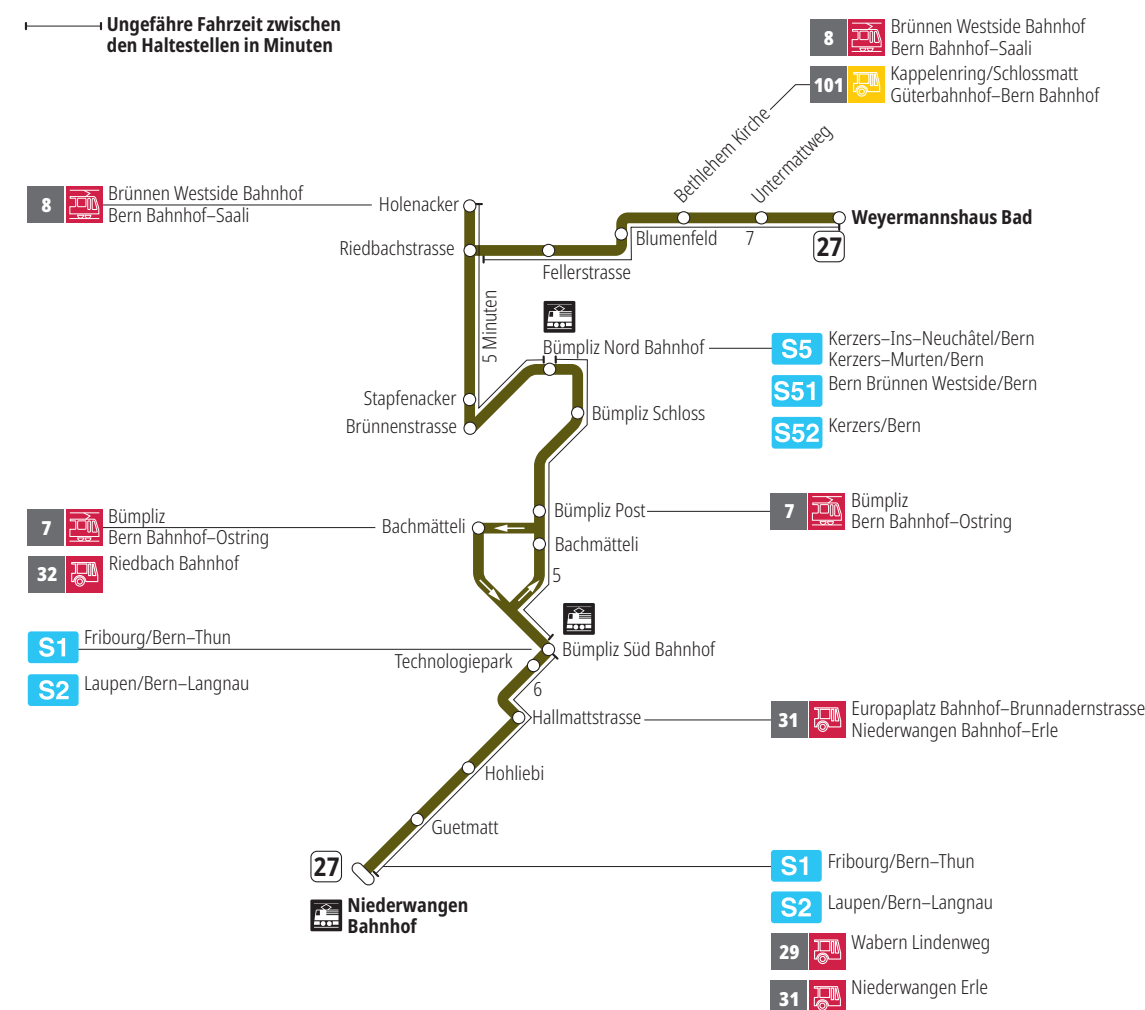

Linie 27

Niederwangen Bahnhof - Weyermannshaus Bad
Weyermannshaus Bad - Niederwangen Bahnhof

BERNMOBIL
ZUSAMMEN UNTERWEGS

Abfahrten ab Untermattweg ►►► Weyermannshaus Bad

Gültig vom 10.12.2023 bis 14.12.2024

	Montag–Freitag	Samstag	Sonn- und Feiertag
5h			
6h	24 40 55		
7h	10 25 40 55	21 51	
8h	10 25 40 54	21 53	51
9h	09 24 39 54	23 53	21 51
10h	09 24 39 54	24 39 54	21 51
11h	09 24 39 54	09 24 39 54	21 53
12h	09 24 39 54	09 24 39 54	23 53
13h	09 24 40 55	09 24 39 54	23 53
14h	10 25 40 55	09 25 40 55	23 53
15h	10 25 40 55	10 25 40 55	23 53
16h	11 26 41 56	10 25 40 55	23 53
17h	11 26 41 56	10 25 55	23 53
18h	10 25 40 55	25 55	23 53
19h	10 25 39 54	25 53	23 53
20h	09 24 54	23 53	22 52
21h	24 52	23 53	22 52
22h	22	23	22
23h			
0h			

Alles Niederflrbusse (ohne Gewähr) &

Für Anschlüsse und Einhaltung der Abfahrtszeiten besteht keine Gewähr.

Feiertage:

1. und 2. Januar, Karfreitag, Ostermontag, Auffahrt, Pfingstmontag, 1. August, 25. und 26. Dezember.

Aktuelle Infos zur Haltestelle und Verkehrsmeldungen

QR-Code scannen und Ihre nächsten Abfahrten in Echtzeit sehen

➔ öV Plus App: Fahrplan und Tickets schweizweit

✕ twitter.com/bernmobil

Infos zur Mobilität in Stadt und Region Bern