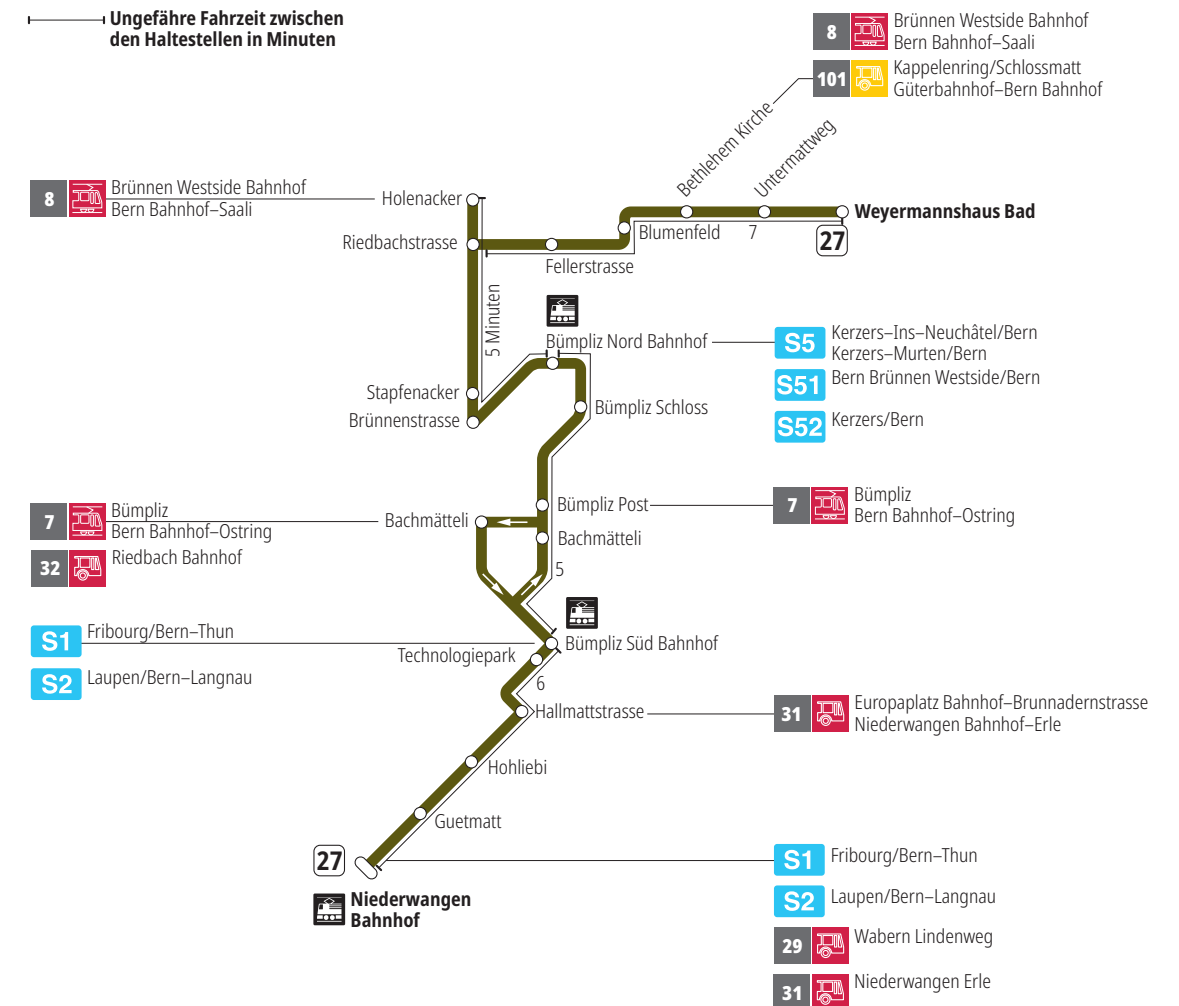

Linie 27

Niederwangen Bahnhof - Weyermannshaus Bad
Weyermannshaus Bad - Niederwangen Bahnhof

Abfahrten ab Riedbachstrasse ►►► Weyermannshaus Bad

Gültig vom 10.12.2023 bis 14.12.2024

	Montag–Freitag	Samstag	Sonn- und Feiertag
5h			
6h	18 34 49		
7h	04 19 34 49	15 45	
8h	04 19 34 48	15 47	45
9h	03 18 33 48	17 47	15 45
10h	03 18 33 48	18 33 48	15 45
11h	03 18 33 48	03 18 33 48	15 47
12h	03 18 33 48	03 18 33 48	17 47
13h	03 18 33 48	03 18 33 48	17 47
14h	03 18 33 48	03 18 33 48	17 47
15h	03 18 33 48	03 18 33 48	17 47
16h	04 19 34 49	03 18 33 48	17 47
17h	04 19 34 49	03 18 48	17 47
18h	03 18 33 48	18 48	17 47
19h	03 18 32 47	18 47	17 47
20h	02 17 47	17 47	16 46
21h	17 46	17 47	16 46
22h	16	17	16
23h			
0h			

Alles Niederflrbusse (ohne Gewähr) &

Für Anschlüsse und Einhaltung der Abfahrtszeiten besteht keine Gewähr.

Feiertage:

1. und 2. Januar, Karfreitag, Ostermontag, Auffahrt, Pfingstmontag, 1. August, 25. und 26. Dezember.

Aktuelle Infos zur Haltestelle und Verkehrsmeldungen

QR-Code scannen und Ihre nächsten Abfahrten in Echtzeit sehen

➔ öV Plus App: Fahrplan und Tickets schweizweit

✕ twitter.com/bernmobil

Infos zur Mobilität in Stadt und Region Bern