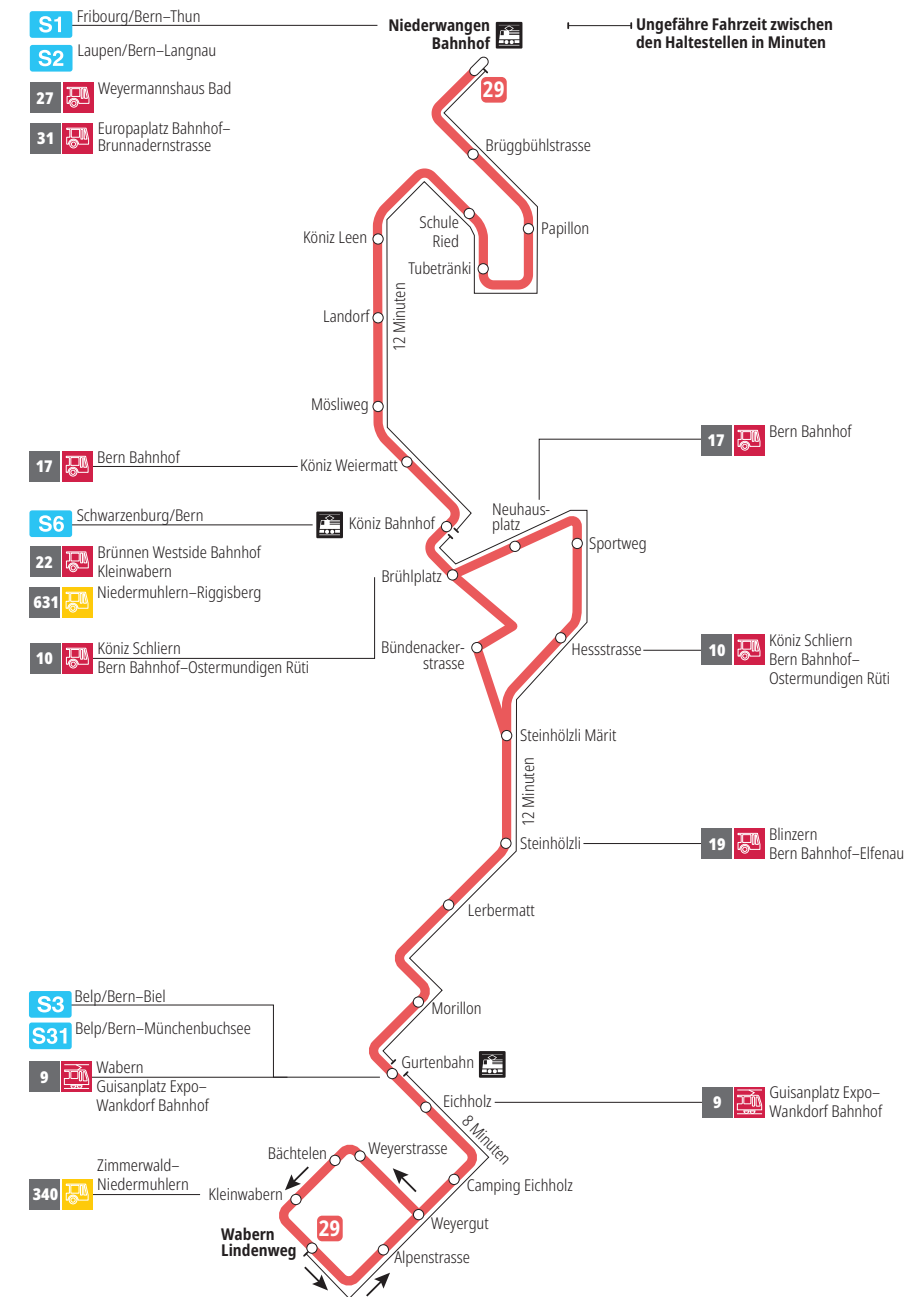

Linie 29

Niederwangen Bahnhof - Wabern Lindenweg
Wabern Lindenweg - Niederwangen Bahnhof

Abfahrten ab Brühlplatz ►►► Wabern Lindenweg

Gültig vom 10.12.2023 bis 14.12.2024

	Montag–Freitag	Samstag	Sonn- und Feiertag
5h			
6h	16 31 46		
7h	01 16 31 46	16 46	
8h	01 16 31 46	16 31 46	
9h	01 16 31 46	01 16 31 46	
10h	01 16 31 46	01 16 31 46	
11h	01 16 31 46	01 16 31 46	
12h	01 16 31 46	01 16 31 46	
13h	01 16 31 46	01 16 31 46	
14h	01 16 31 46	01 16 31 46	
15h	01 16 31 46	01 16 31 46	
16h	01 16 31 46	01 16 31 46	
17h	01 16 31 46	01 16 31 46	
18h	01 16 31 46	01 16 31 46	
19h	01 16 31 46	01 16 46	
20h	01 16 31	16	
21h			
22h			
23h			
0h			

Alles Niederflrbusse (ohne Gewähr) &

Für Anschlüsse und Einhaltung der Abfahrtszeiten besteht keine Gewähr.

Feiertage:

1. und 2. Januar, Karfreitag, Ostermontag, Auffahrt, Pfingstmontag, 1. August, 25. und 26. Dezember.

Aktuelle Infos zur Haltestelle und Verkehrsmeldungen
QR-Code scannen und Ihre nächsten Abfahrten in Echtzeit sehen

- öV Plus App: Fahrplan und Tickets schweizweit
- twitter.com/bernmobil

Infos zur Mobilität in Stadt und Region Bern