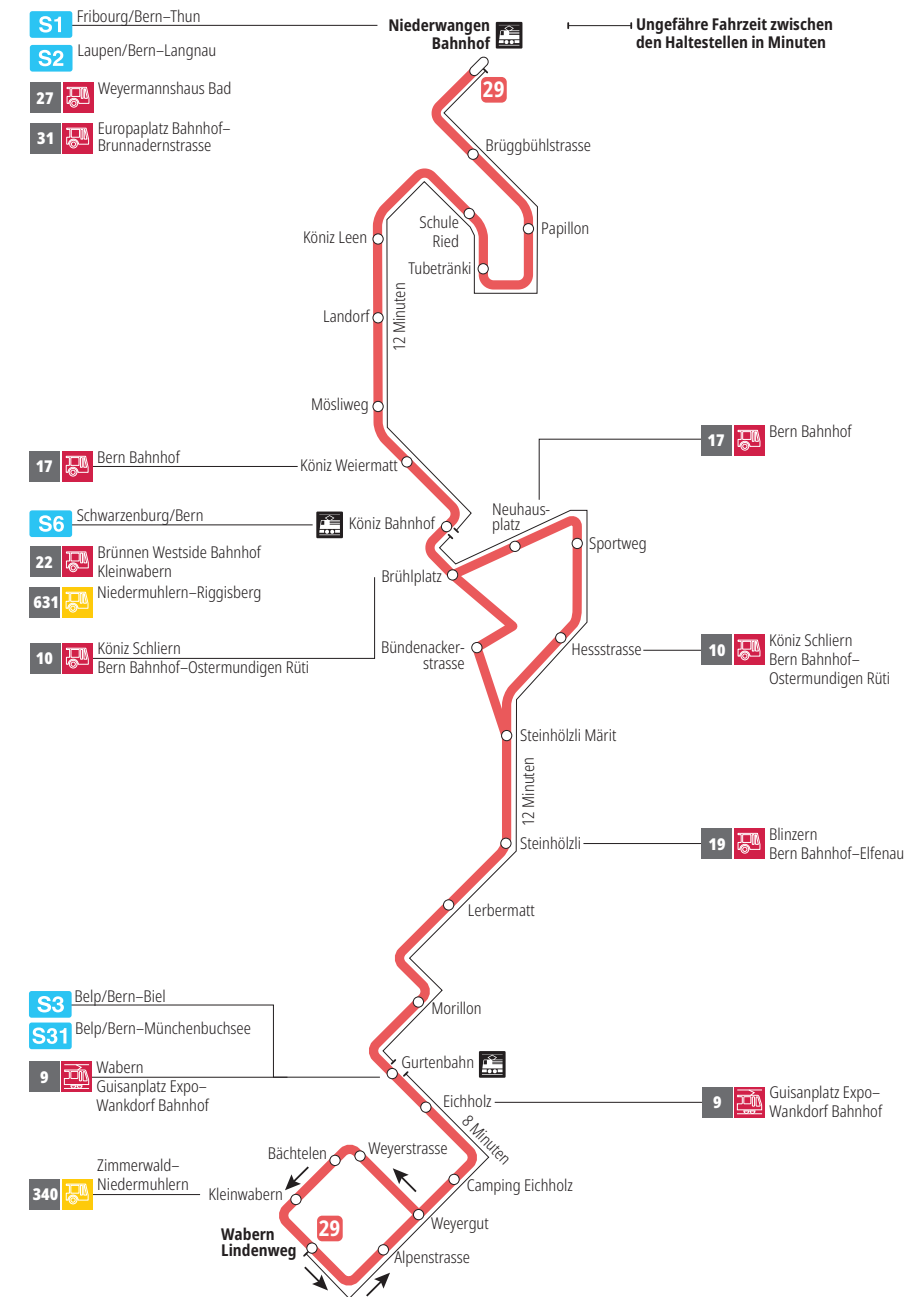

Linie 29

Niederwangen Bahnhof - Wabern Lindenweg
Wabern Lindenweg - Niederwangen Bahnhof

Abfahrten ab Bündenackerstrasse ►►► Wabern Lindenweg

Gültig vom 10.12.2023 bis 14.12.2024

	Montag–Freitag	Samstag	Sonn- und Feiertag
5h			
6h			
7h			
8h			47
9h			17 47
10h			17 47
11h			17 48
12h			18 48
13h			18 48
14h			18 48
15h			18 48
16h			18 48
17h			18 48
18h			18 48
19h			17 47
20h	47	47	17 47
21h	17 47	17 47	17 47
22h	17 47	17 47	17 47
23h			
0h			

Alles Niederflerbusse (ohne Gewähr) &

Für Anschlüsse und Einhaltung der Abfahrtszeiten besteht keine Gewähr.

Feiertage:

1. und 2. Januar, Karfreitag, Ostermontag, Auffahrt, Pfingstmontag, 1. August, 25. und 26. Dezember.

Aktuelle Infos zur Haltestelle und Verkehrsmeldungen

QR-Code scannen und Ihre nächsten Abfahrten in Echtzeit sehen

öV Plus App: Fahrplan und Tickets schweizweit

twitter.com/bernmobil

Infos zur Mobilität in Stadt und Region Bern