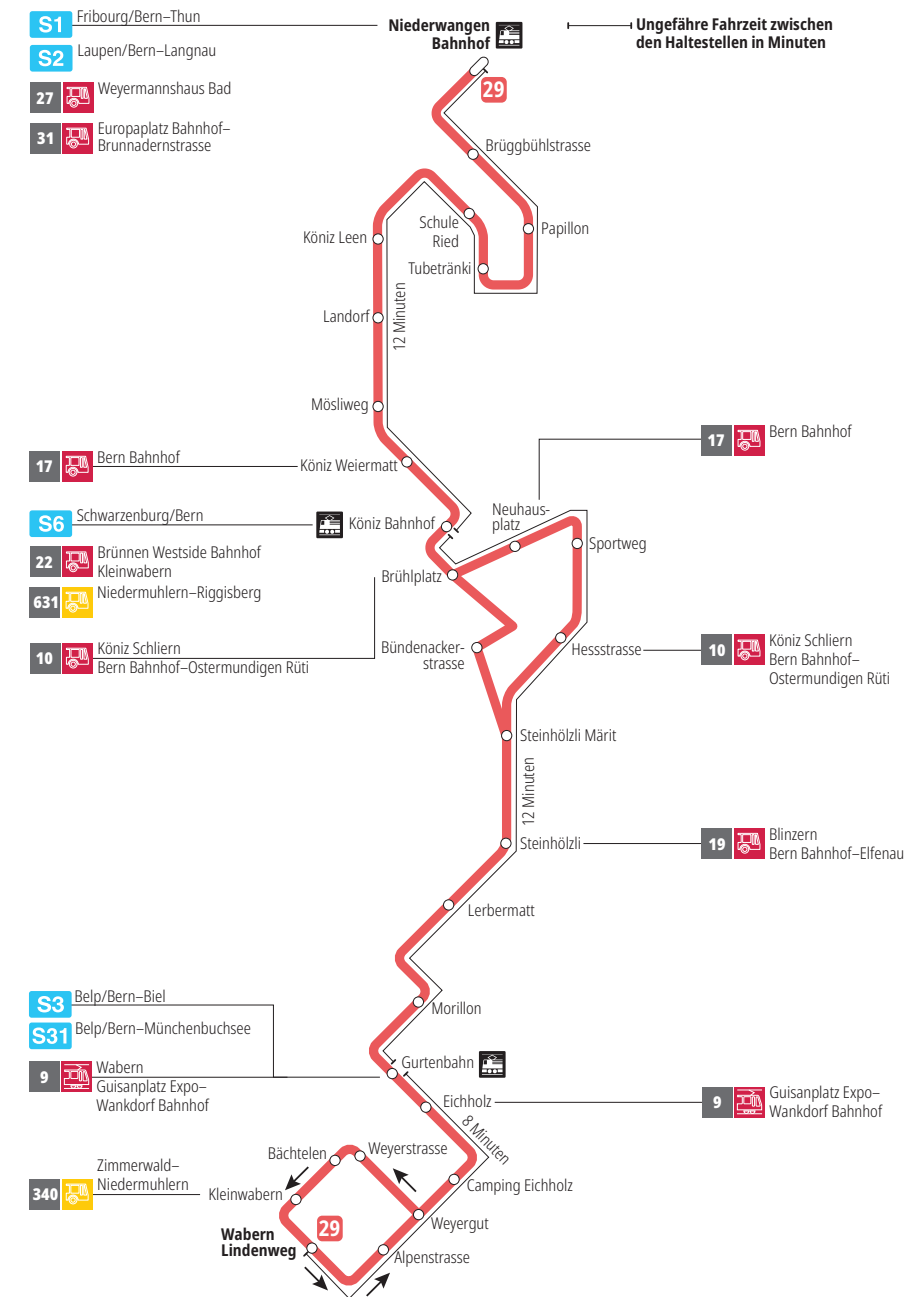

# Linie 29

Niederwangen Bahnhof - Wabern Lindenweg  
Wabern Lindenweg - Niederwangen Bahnhof

**BERNMOBIL**  
ZUSAMMEN UNTERWEGS

## Abfahrten ab Papillon >>> Wabern Lindenweg

Gültig vom 10.12.2023 bis 14.12.2024

	Montag–Freitag	Samstag	Sonn- und Feiertag
5h			
6h	06 21 36 51		
7h	06 21 36 51	06 36	
8h	06 21 36 51	06 21 36 51	36 <sup>B</sup>
9h	06 21 36 51	06 21 36 51	06 <sup>B</sup> 36 <sup>B</sup>
10h	06 21 36 51	06 21 36 51	06 <sup>B</sup> 36 <sup>B</sup>
11h	06 21 36 51	06 21 36 51	06 <sup>B</sup> 36 <sup>B</sup>
12h	06 21 36 51	06 21 36 51	06 <sup>B</sup> 36 <sup>B</sup>
13h	06 21 36 51	06 21 36 51	06 <sup>B</sup> 36 <sup>B</sup>
14h	06 21 36 51	06 21 36 51	06 <sup>B</sup> 36 <sup>B</sup>
15h	06 21 36 51	06 21 36 51	06 <sup>B</sup> 36 <sup>B</sup>
16h	06 21 36 51	06 21 36 51	06 <sup>B</sup> 36 <sup>B</sup>
17h	06 21 36 51	06 21 36 51	06 <sup>B</sup> 36 <sup>B</sup>
18h	06 21 36 51	06 21 36 51	06 <sup>B</sup> 36 <sup>B</sup>
19h	06 21 36 51	06 36	06 <sup>B</sup> 36 <sup>B</sup>
20h	06 21 36 <sup>B</sup>	06 36 <sup>B</sup>	06 <sup>B</sup> 36 <sup>B</sup>
21h	06 <sup>B</sup> 36 <sup>B</sup>	06 <sup>B</sup> 36 <sup>B</sup>	06 <sup>B</sup> 36 <sup>B</sup>
22h	06 <sup>B</sup> 36 <sup>B</sup>	06 <sup>B</sup> 36 <sup>B</sup>	06 <sup>B</sup> 36 <sup>B</sup>
23h			
0h			

Alles Niederflrbusse (ohne Gewähr) &

Für Anschlüsse und Einhaltung der Abfahrtszeiten besteht keine Gewähr.

Feiertage:

1. und 2. Januar, Karfreitag, Ostermontag, Auffahrt, Pfingstmontag, 1. August, 25. und 26. Dezember.

**Zeichenerklärung:**

**B**=bedient Bündenackerstrasse