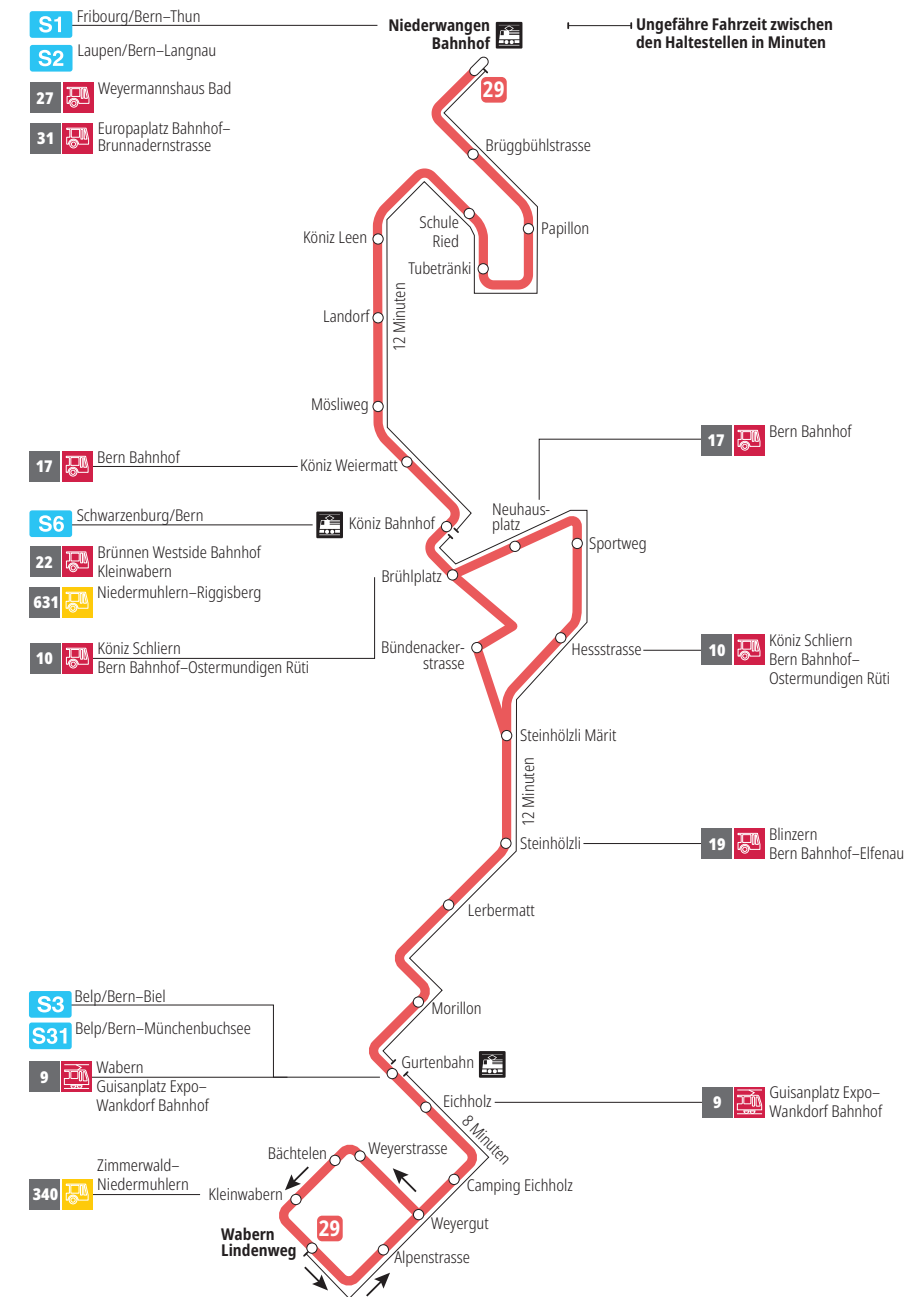

# Linie 29

Niederwangen Bahnhof - Wabern Lindenweg  
Wabern Lindenweg - Niederwangen Bahnhof

**BERNMOBIL**  
ZUSAMMEN UNTERWEGS

## Abfahrten ab Weyerstrasse ►►► Wabern Lindenweg

Gültig vom 10.12.2023 bis 14.12.2024

	Montag–Freitag	Samstag	Sonn- und Feiertag
5h			
6h	30 45		
7h	01 16 31 46	28 58	
8h	01 16 31 46	28 43 58	55
9h	01 16 31 46	13 30 45	25 55
10h	01 16 31 46	00 15 30 45	25 56
11h	01 16 31 46	00 15 30 45	26 58
12h	01 16 31 46	01 16 31 46	28 58
13h	01 16 31 46	01 16 31 46	28 58
14h	01 16 31 46	01 16 31 46	28 58
15h	01 16 31 46	01 16 31 46	28 58
16h	01 16 33 48	01 16 31 46	28 58
17h	03 18 33 48	01 16 31 46	28 58
18h	03 18 31 46	01 16 29 44 59	28 58
19h	01 16 31 46	14 29 59	26 56
20h	01 16 29 44 56	29 56	26 56
21h	26 56	26 56	26 56
22h	26 56	26 56	26 56
23h			
0h			

Alles Niederflrbusse (ohne Gewähr) &

Für Anschlüsse und Einhaltung der Abfahrtszeiten besteht keine Gewähr.

Feiertage:

1. und 2. Januar, Karfreitag, Ostermontag, Auffahrt, Pfingstmontag, 1. August, 25. und 26. Dezember.

### Aktuelle Infos zur Haltestelle und Verkehrsmeldungen

QR-Code scannen und Ihre nächsten Abfahrten in Echtzeit sehen

➡ öV Plus App: Fahrplan und Tickets schweizweit

✕ [twitter.com/bernmobil](https://twitter.com/bernmobil)