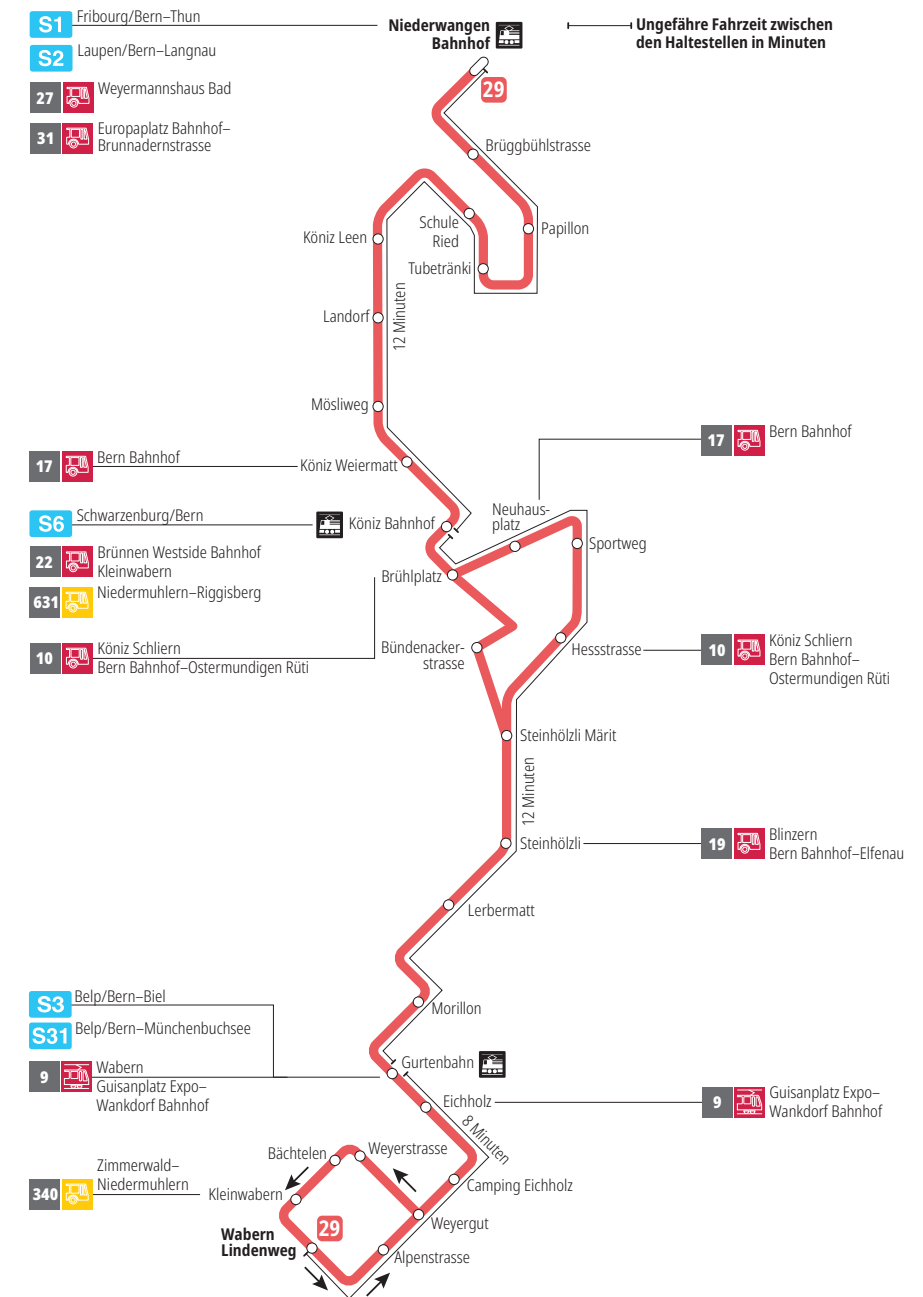

Linie 29

Niederwangen Bahnhof - Wabern Lindenweg
Wabern Lindenweg - Niederwangen Bahnhof

Abfahrten ab Bächtelen ►►► Wabern Lindenweg

Gültig vom 10.12.2023 bis 14.12.2024

	Montag–Freitag	Samstag	Sonn- und Feiertag
5h			
6h	31 46		
7h	02 17 32 47	29 59	
8h	02 17 32 47	29 44 59	56
9h	02 17 32 47	14 31 46	26 56
10h	02 17 32 47	01 16 31 46	26 57
11h	02 17 32 47	01 16 31 46	27 59
12h	02 17 32 47	02 17 32 47	29 59
13h	02 17 32 47	02 17 32 47	29 59
14h	02 17 32 47	02 17 32 47	29 59
15h	02 17 32 47	02 17 32 47	29 59
16h	02 17 34 49	02 17 32 47	29 59
17h	04 19 34 49	02 17 32 47	29 59
18h	04 19 32 47	02 17 30 45	29 59
19h	02 17 32 47	00 15 30	27 57
20h	02 17 30 45 57	00 30 57	27 57
21h	27 57	27 57	27 57
22h	27 57	27 57	27 57
23h			
0h			

Alles Niederflerbusse (ohne Gewähr) &

Für Anschlüsse und Einhaltung der Abfahrtszeiten besteht keine Gewähr.

Feiertage:

1. und 2. Januar, Karfreitag, Ostermontag, Auffahrt, Pfingstmontag, 1. August, 25. und 26. Dezember.

Aktuelle Infos zur Haltestelle und Verkehrsmeldungen

QR-Code scannen und Ihre nächsten Abfahrten in Echtzeit sehen

►► öV Plus App: Fahrplan und Tickets schweizweit

✕ twitter.com/bernmobil

Infos zur Mobilität in Stadt und Region Bern