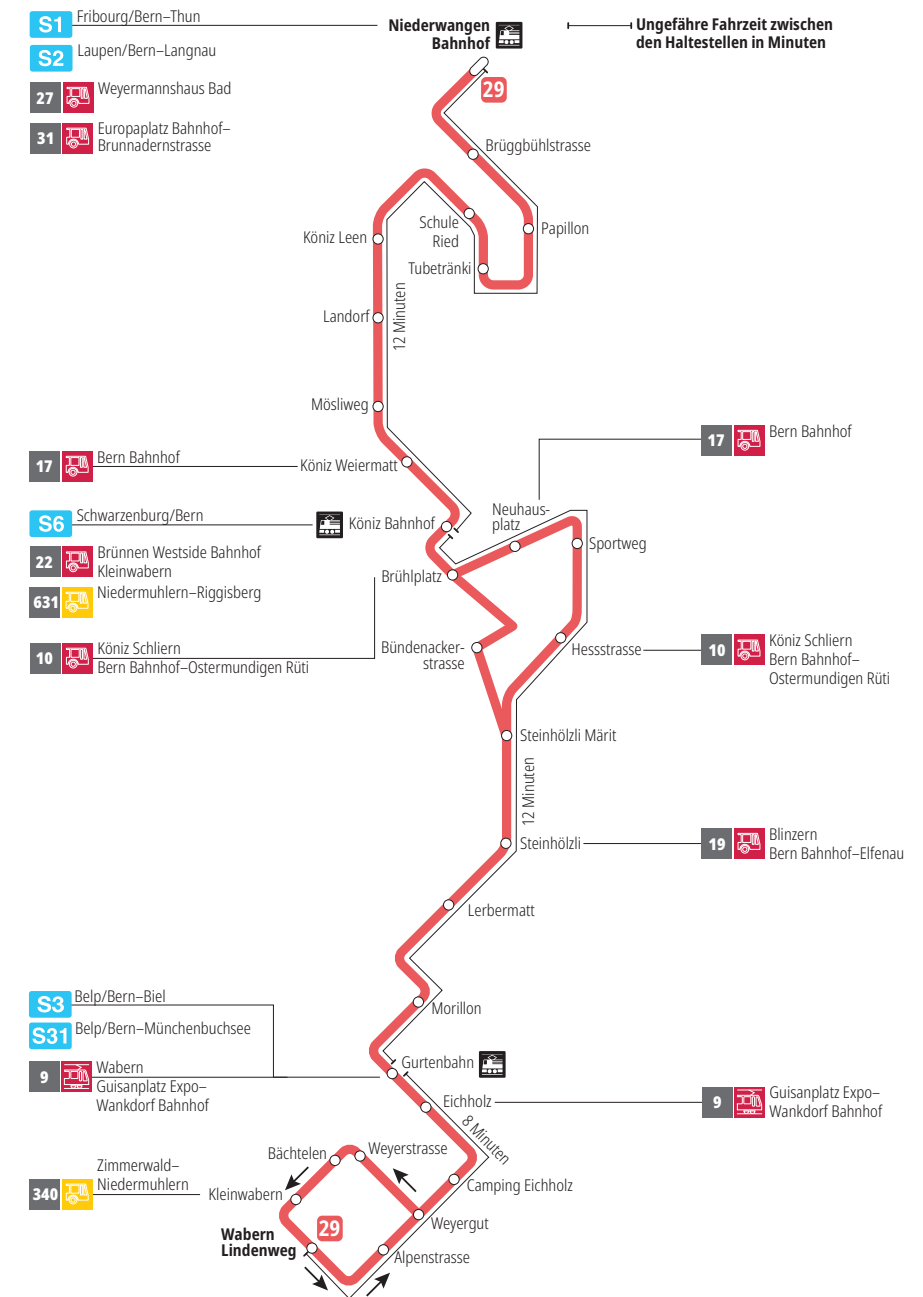

Linie 29

Niederwangen Bahnhof - Wabern Lindenweg
Wabern Lindenweg - Niederwangen Bahnhof

BERNMOBIL
ZUSAMMEN UNTERWEGS

Abfahrten ab Sportweg ►►► Niederwangen Bahnhof

Gültig vom 10.12.2023 bis 14.12.2024

	Montag–Freitag	Samstag	Sonn- und Feiertag
5h			
6h	08 23 37 52		
7h	07 22 37 52	09 39	
8h	07 21 36 51	08 38 53	
9h	06 21 36 51	08 23 38 53	
10h	06 21 36 51	08 23 38 53	
11h	06 21 36 51	08 23 38 53	
12h	06 21 36 51	08 23 36 51	
13h	06 21 37 52	06 21 36 51	
14h	07 22 37 52	06 21 36 51	
15h	07 22 37 51	06 21 36 51	
16h	06 21 36 51	06 21 36 51	
17h	06 21 36 51	06 21 36 51	
18h	06 21 37 52	06 23 38 53	
19h	07 21 36 51	08 38	
20h	06 23	08	
21h			
22h			
23h			
0h			

Alles Niederflerbusse (ohne Gewähr) &

Für Anschlüsse und Einhaltung der Abfahrtszeiten besteht keine Gewähr.

Feiertage:

1. und 2. Januar, Karfreitag, Ostermontag, Auffahrt, Pfingstmontag, 1. August, 25. und 26. Dezember.

Aktuelle Infos zur Haltestelle und Verkehrsmeldungen
QR-Code scannen und Ihre nächsten Abfahrten in Echtzeit sehen

►► öV Plus App: Fahrplan und Tickets schweizweit

✕ twitter.com/bernmobil

Infos zur Mobilität in Stadt und Region Bern