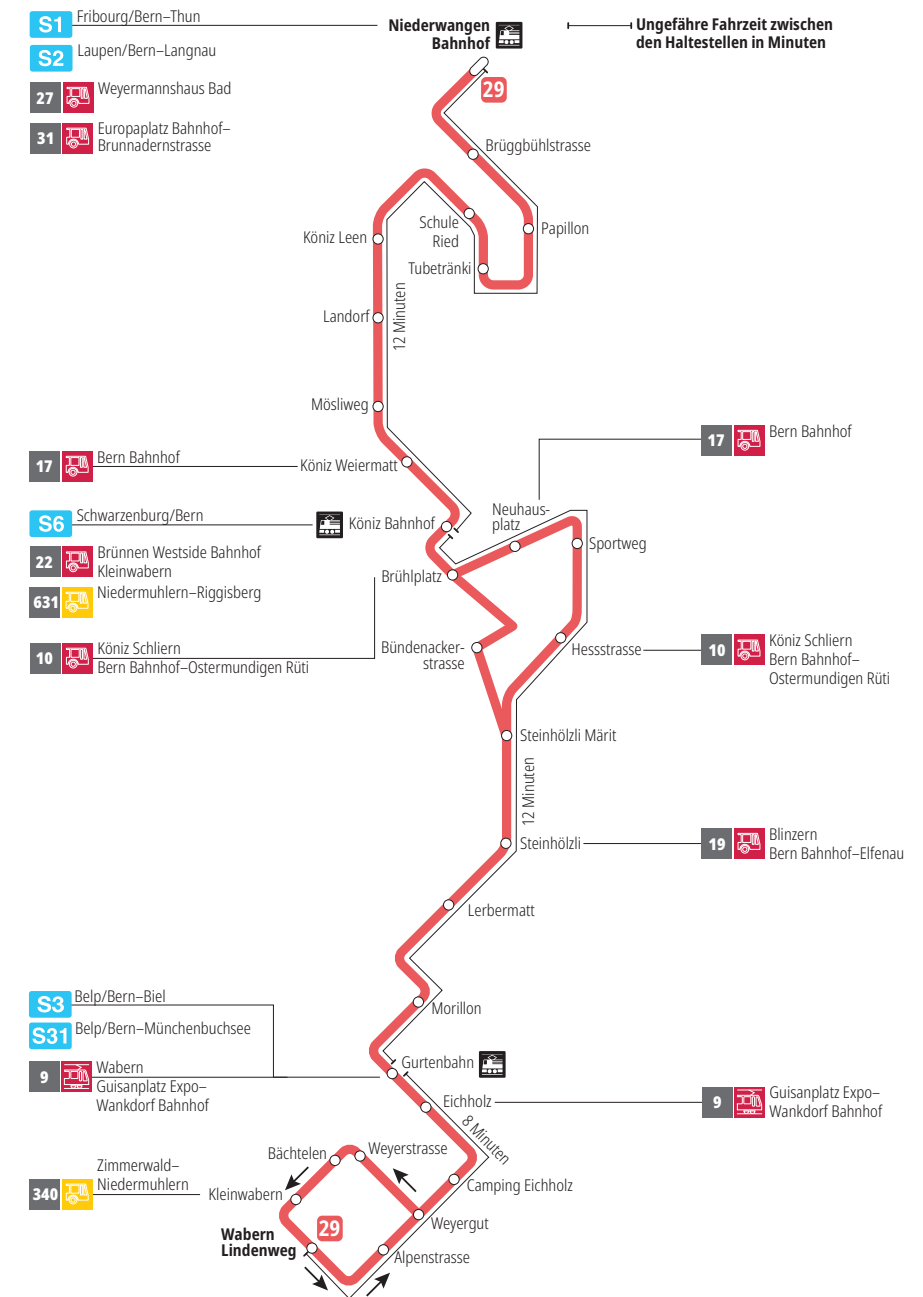

Linie 29

Niederwangen Bahnhof - Wabern Lindenweg
Wabern Lindenweg - Niederwangen Bahnhof

Abfahrten ab Brühlplatz ►►► Niederwangen Bahnhof

Gültig vom 10.12.2023 bis 14.12.2024

	Montag–Freitag	Samstag	Sonn- und Feiertag
5h			
6h	10 25 39 54		
7h	09 24 39 54	11 41	
8h	09 24 39 54	11 41 56	
9h	09 24 39 54	11 26 41 56	
10h	09 24 39 54	11 26 41 56	
11h	09 24 39 54	11 26 41 56	
12h	09 24 39 54	11 26 39 54	
13h	09 24 39 54	09 24 39 54	
14h	09 24 39 54	09 24 39 54	
15h	09 24 39 54	09 24 39 54	
16h	09 24 39 54	09 24 39 54	
17h	09 24 39 54	09 24 39 54	
18h	09 24 39 54	09 26 41 56	
19h	09 24 39 54	11 41	
20h	09 26	11	
21h			
22h			
23h			
0h			

Alles Niederflerbusse (ohne Gewähr) &

Für Anschlüsse und Einhaltung der Abfahrtszeiten besteht keine Gewähr.

Feiertage:

1. und 2. Januar, Karfreitag, Ostermontag, Auffahrt, Pfingstmontag, 1. August, 25. und 26. Dezember.

Aktuelle Infos zur Haltestelle und Verkehrsmeldungen
QR-Code scannen und Ihre nächsten Abfahrten in Echtzeit sehen

- öV Plus App: Fahrplan und Tickets schweizweit
- twitter.com/bernmobil

Infos zur Mobilität in Stadt und Region Bern