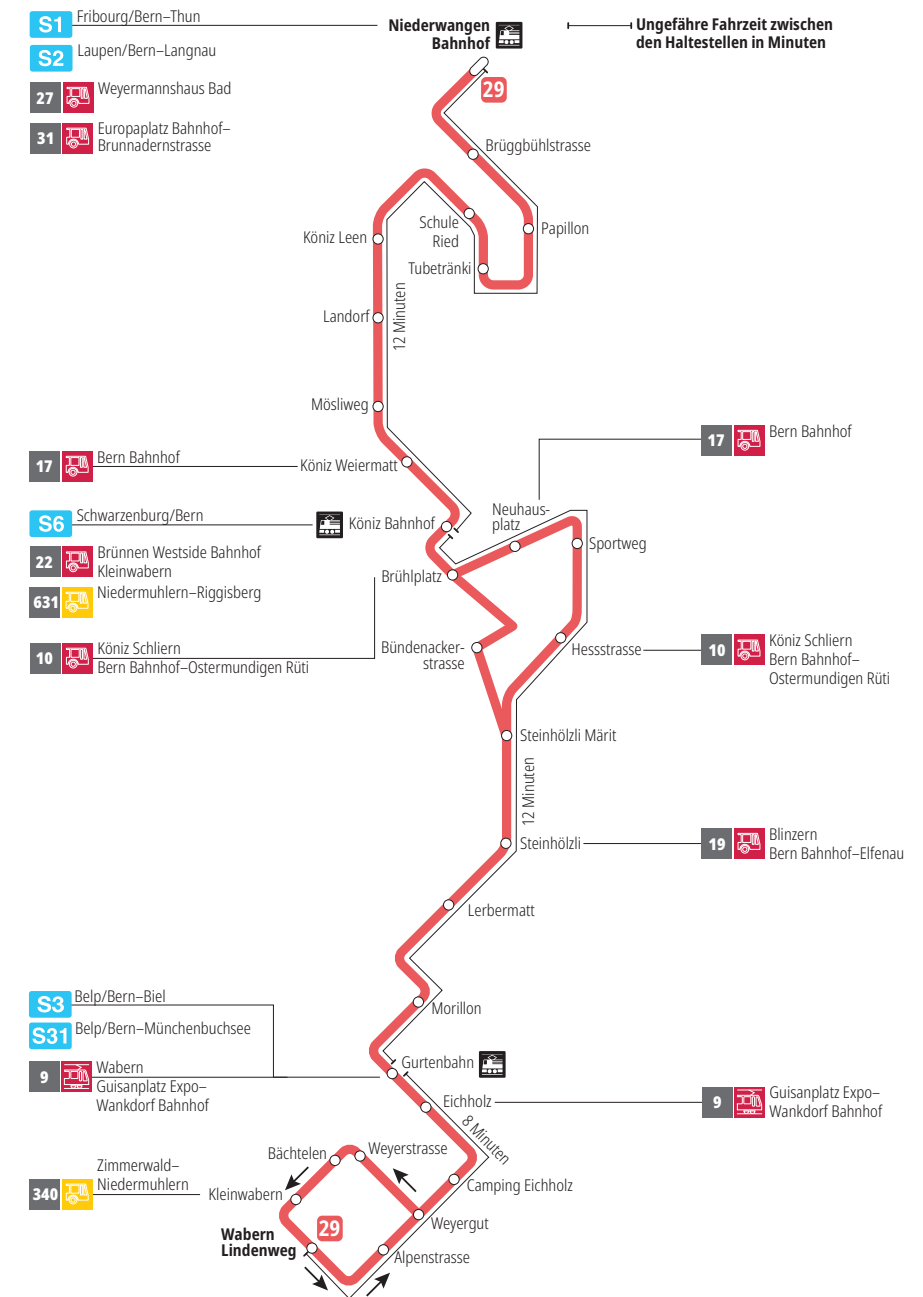

Linie 29

Niederwangen Bahnhof - Wabern Lindenweg
Wabern Lindenweg - Niederwangen Bahnhof

Abfahrten ab Tubetränki ►►► Niederwangen Bahnhof

Gültig vom 10.12.2023 bis 14.12.2024

	Montag–Freitag	Samstag	Sonn- und Feiertag
5h			
6h	18 33 47		
7h	02 17 32 47	18 48	
8h	02 17 32 47	18 48	48
9h	02 17 32 47	03 18 33 48	18 48
10h	02 17 32 47	03 18 33 48	18 48
11h	02 17 32 47	03 18 33 48	18 48
12h	02 17 32 47	03 18 33 47	18 48
13h	02 17 32 48	02 17 32 47	18 48
14h	03 18 33 48	02 17 32 47	18 48
15h	03 18 33 48	02 17 32 47	18 48
16h	02 17 32 47	02 17 32 47	18 48
17h	02 17 32 47	02 17 32 47	18 48
18h	02 17 32 48	02 17 33 48	18 48
19h	03 18 32 47	03 18 48	18 50
20h	02 17 33 50	18 50	20 50
21h	20 50	20 50	20 50
22h	20 54	20 54	20 53
23h			
0h			

Alles Niederflrbusse (ohne Gewähr) &

Für Anschlüsse und Einhaltung der Abfahrtszeiten besteht keine Gewähr.

Feiertage:

1. und 2. Januar, Karfreitag, Ostermontag, Auffahrt, Pfingstmontag, 1. August, 25. und 26. Dezember.

Aktuelle Infos zur Haltestelle und Verkehrsmeldungen
QR-Code scannen und Ihre nächsten Abfahrten in Echtzeit sehen

►► öV Plus App: Fahrplan und Tickets schweizweit

✕ twitter.com/bernmobil

Infos zur Mobilität in Stadt und Region Bern