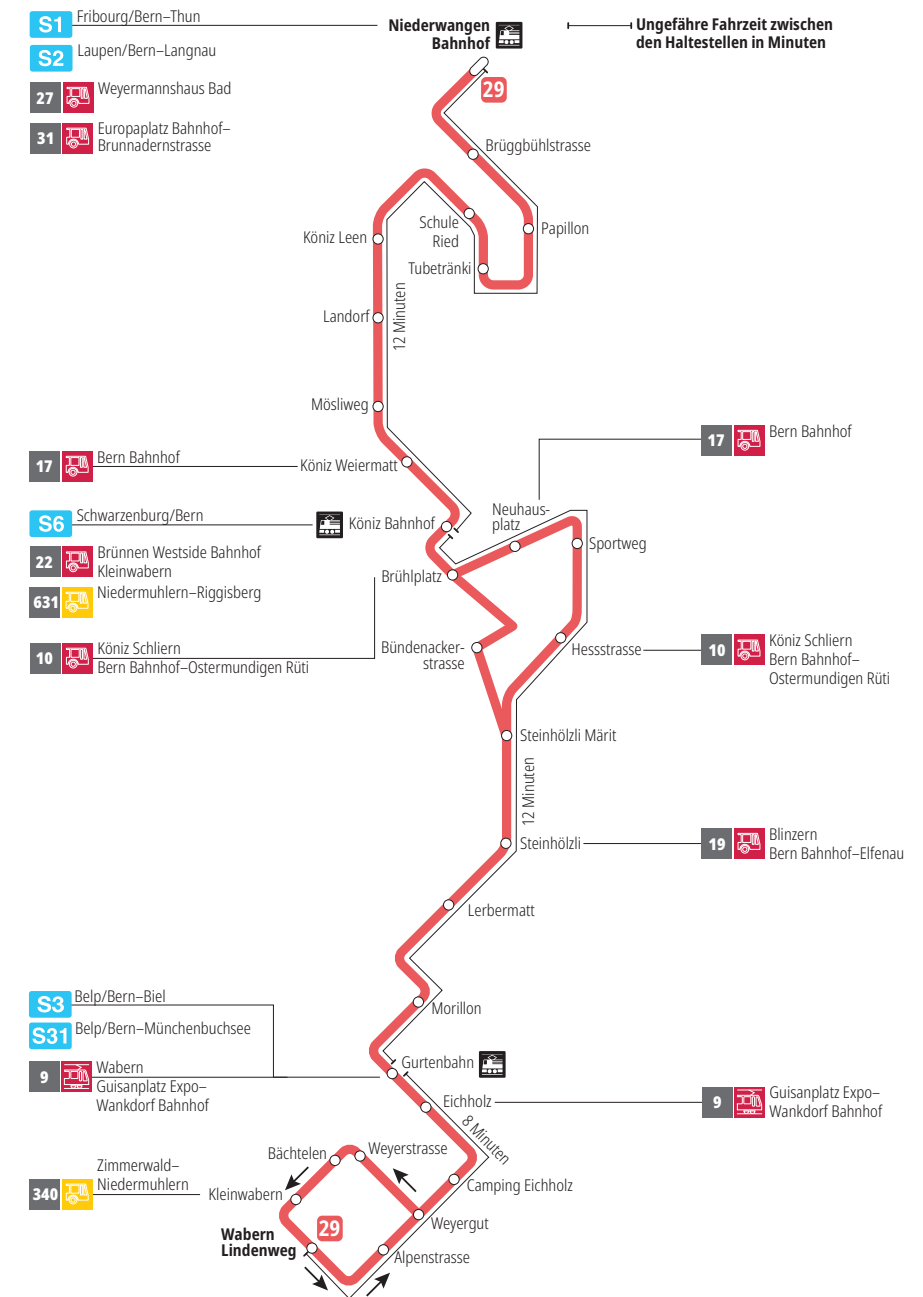

Linie 29

Niederwangen Bahnhof - Wabern Lindenweg
Wabern Lindenweg - Niederwangen Bahnhof

BERNMOBIL
ZUSAMMEN UNTERWEGS

Abfahrten ab Schule Ried >>> Niederwangen Bahnhof

Gültig vom 10.12.2023 bis 14.12.2024

	Montag-Freitag	Samstag	Sonn- und Feiertag
5h			
6h	17 32 47		
7h	02 17 32 47	17 47	
8h	02 17 31 46	17 47	48
9h	01 16 31 46	02 17 32 47	18 48
10h	01 16 31 46	02 17 32 47	18 48
11h	01 16 31 46	02 17 32 47	17 47
12h	01 16 31 46	02 17 32 46	17 47
13h	01 16 31 47	01 16 31 46	17 47
14h	02 17 32 47	01 16 31 46	17 47
15h	02 17 32 47	01 16 31 46	17 47
16h	01 16 31 46	01 16 31 46	17 47
17h	01 16 31 46	01 16 31 46	17 47
18h	01 16 31 47	01 16 32 47	17 47
19h	02 17 31 46	02 17 47	17 49
20h	01 16 32 49	17 49	19 50
21h	19 49	19 49	20 50
22h	19 53	19 53	20 53
23h			
0h			

Alles Niederflrbusse (ohne Gewähr) &

Für Anschlüsse und Einhaltung der Abfahrtszeiten besteht keine Gewähr.

Feiertage:

1. und 2. Januar, Karfreitag, Ostermontag, Auffahrt, Pfingstmontag, 1. August, 25. und 26. Dezember.

Aktuelle Infos zur Haltestelle und Verkehrsmeldungen
QR-Code scannen und Ihre nächsten Abfahrten in Echtzeit sehen

➡ öV Plus App: Fahrplan und Tickets schweizweit

✕ twitter.com/bernmobil

Infos zur Mobilität in Stadt und Region Bern