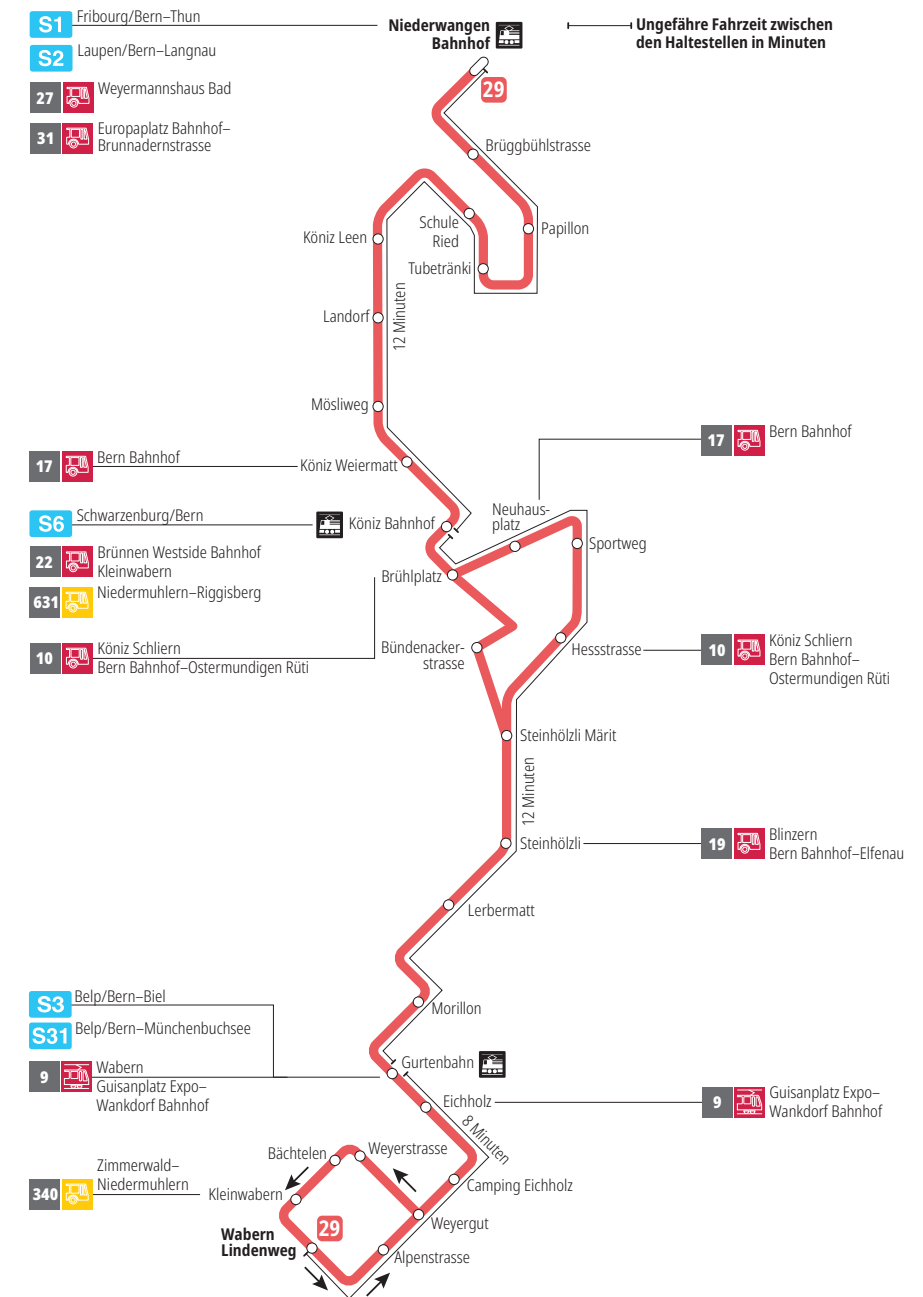

Linie 29

Niederwangen Bahnhof - Wabern Lindenweg
Wabern Lindenweg - Niederwangen Bahnhof

Abfahrten ab Köniz Leen >>> Niederwangen Bahnhof

Gültig vom 10.12.2023 bis 14.12.2024

	Montag–Freitag	Samstag	Sonn- und Feiertag
5h			
6h	16 31 45		
7h	00 15 30 45	16 46	
8h	00 15 30 45	16 46	46
9h	00 15 30 45	01 16 31 46	16 46
10h	00 15 30 45	01 16 31 46	16 46
11h	00 15 30 45	01 16 31 46	16 46
12h	00 15 30 45	01 16 31 45	16 46
13h	00 15 30 45	00 15 30 45	16 46
14h	00 15 30 45	00 15 30 45	16 46
15h	00 15 30 45	00 15 30 45	16 46
16h	00 15 30 45	00 15 30 45	16 46
17h	00 15 30 45	00 15 30 45	16 46
18h	00 15 30 45	00 15 31 46	16 46
19h	00 15 30 45	01 16 46	16 48
20h	00 15 31 48	16 48	18 48
21h	18 48	18 48	18 48
22h	18 52	18 52	18 52
23h			
0h			

Alles Niederflrbusse (ohne Gewähr) &

Für Anschlüsse und Einhaltung der Abfahrtszeiten besteht keine Gewähr.

Feiertage:

1. und 2. Januar, Karfreitag, Ostermontag, Auffahrt, Pfingstmontag, 1. August, 25. und 26. Dezember.

Aktuelle Infos zur Haltestelle und Verkehrsmeldungen

QR-Code scannen und Ihre nächsten Abfahrten in Echtzeit sehen

➔ öV Plus App: Fahrplan und Tickets schweizweit

✕ twitter.com/bernmobil

Infos zur Mobilität in Stadt und Region Bern