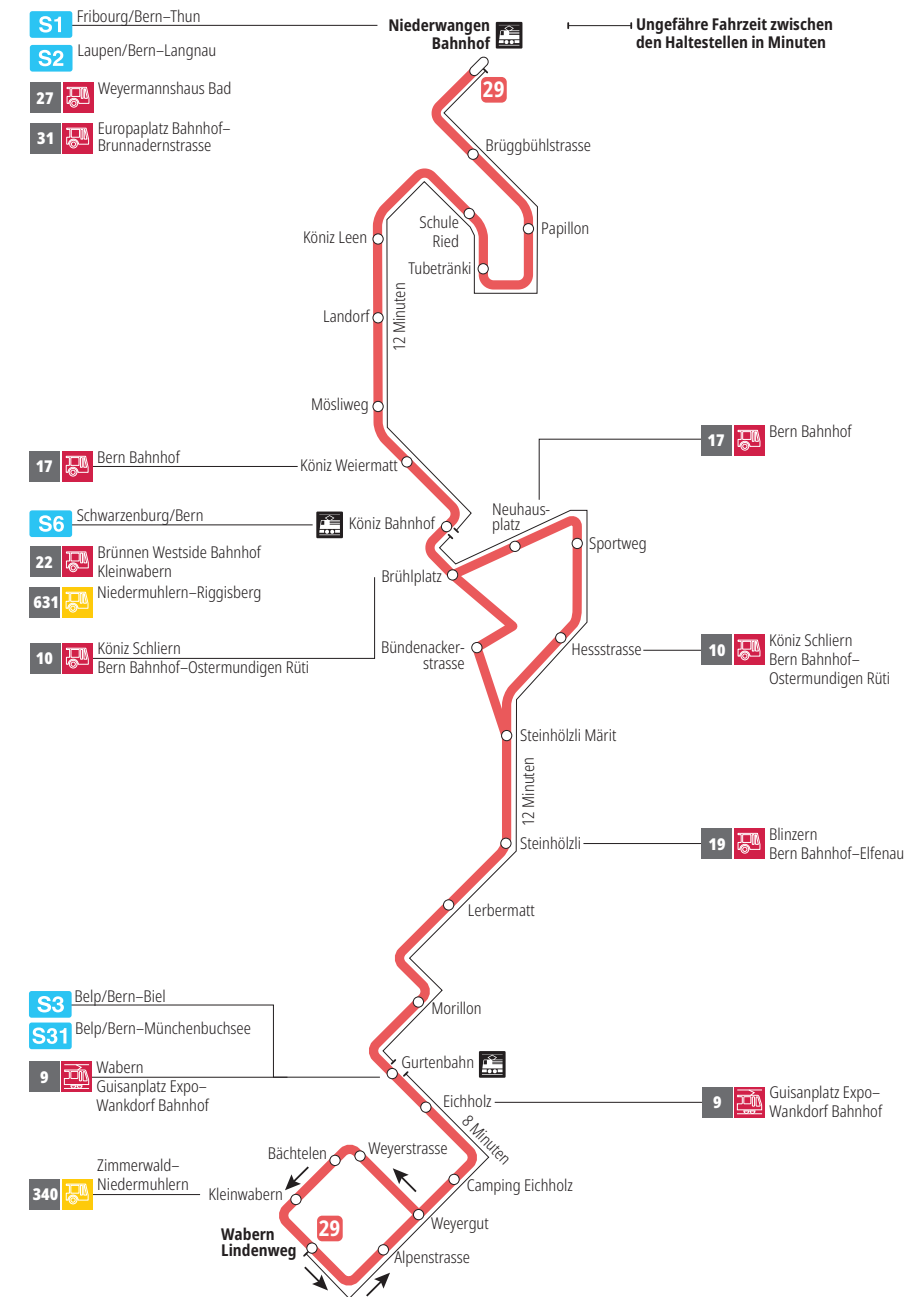

Linie 29

Niederwangen Bahnhof - Wabern Lindenweg
Wabern Lindenweg - Niederwangen Bahnhof

Abfahrten ab Mösliweg ►►► Niederwangen Bahnhof

Gültig vom 10.12.2023 bis 14.12.2024

	Montag–Freitag	Samstag	Sonn- und Feiertag
5h			
6h	15 30 44 59		
7h	14 29 44 59	15 45	
8h	14 29 44 59	15 45	45
9h	14 29 44 59	00 15 30 45	15 45
10h	14 29 44 59	00 15 30 45	15 45
11h	14 29 44 59	00 15 30 45	15 45
12h	14 29 44 59	00 15 30 44 59	15 45
13h	14 29 44 59	14 29 44 59	15 45
14h	14 29 44 59	14 29 44 59	15 45
15h	14 29 44 58	14 29 44 59	15 45
16h	13 28 43 58	14 29 44 59	15 45
17h	13 28 43 58	14 29 44 59	15 45
18h	13 28 44 59	14 30 45	15 45
19h	14 29 44 59	00 15 45	15 47
20h	14 29 47	15 47	17 47
21h	17 47	17 47	17 47
22h	17 50	17 50	17 50
23h			
0h			

Alles Niederflrbusse (ohne Gewähr) &

Für Anschlüsse und Einhaltung der Abfahrtszeiten besteht keine Gewähr.

Feiertage:

1. und 2. Januar, Karfreitag, Ostermontag, Auffahrt, Pfingstmontag, 1. August, 25. und 26. Dezember.

Aktuelle Infos zur Haltestelle und Verkehrsmeldungen
QR-Code scannen und Ihre nächsten Abfahrten in Echtzeit sehen

►► öV Plus App: Fahrplan und Tickets schweizweit

✕ twitter.com/bernmobil

Infos zur Mobilität in Stadt und Region Bern