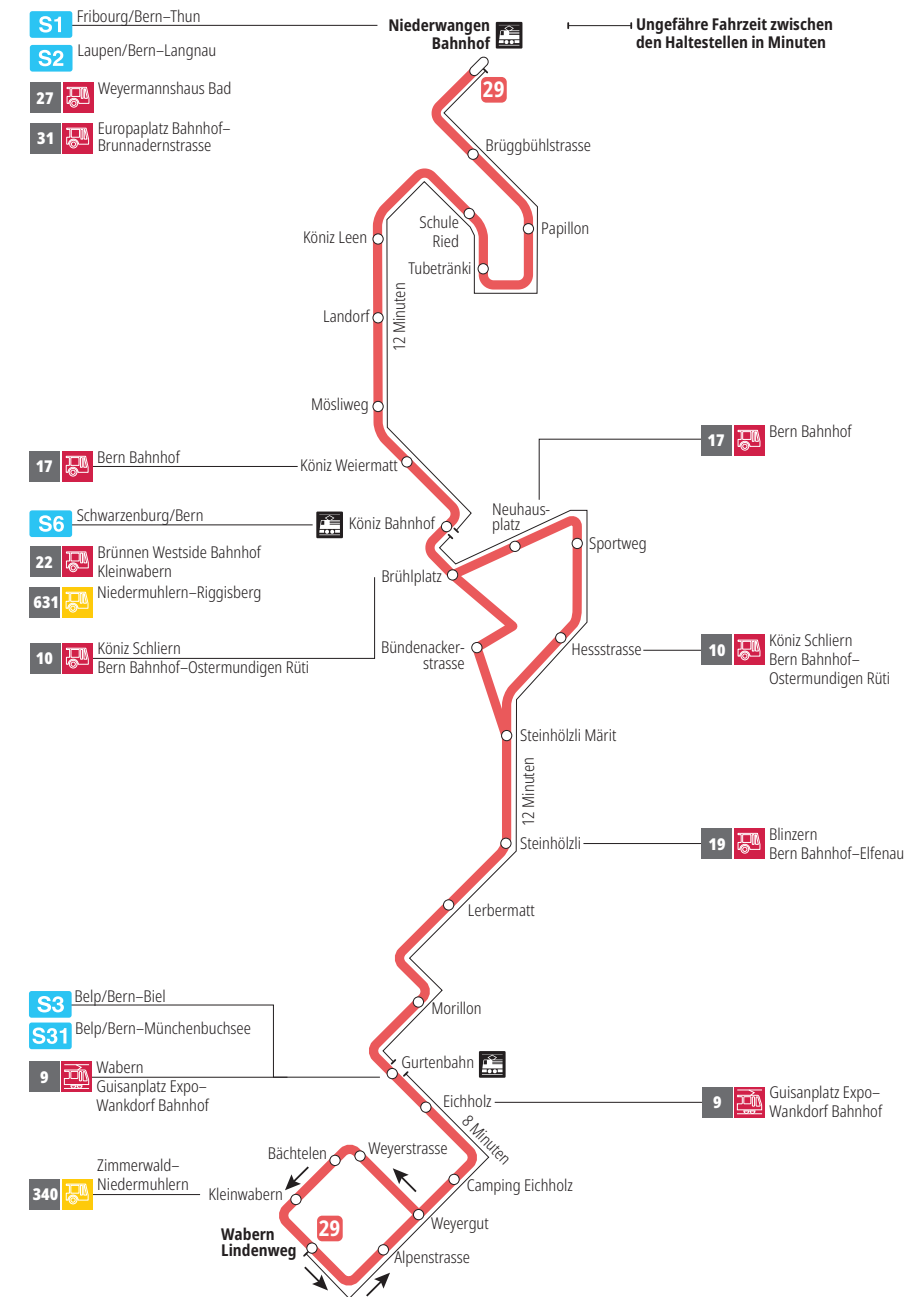

# Linie 29

Niederwangen Bahnhof - Wabern Lindenweg  
Wabern Lindenweg - Niederwangen Bahnhof

## Abfahrten ab Köniz Weiermatt ►►► Niederwangen Bahnhof

Gültig vom 10.12.2023 bis 14.12.2024

	Montag–Freitag	Samstag	Sonn- und Feiertag
5h			
6h	14 29 43 58		
7h	13 28 43 58	14 44	
8h	13 28 43 58	14 44 59	44
9h	13 28 43 58	14 29 44 59	14 44
10h	13 28 43 58	14 29 44 59	14 44
11h	13 28 43 58	14 29 44 59	14 44
12h	13 28 43 58	14 29 43 58	14 44
13h	13 28 43 58	13 28 43 58	14 43
14h	13 28 43 58	13 28 43 58	13 43
15h	13 28 43 57	13 28 43 58	13 43
16h	12 27 42 57	13 28 43 58	13 43
17h	12 27 42 57	13 28 43 58	13 43
18h	12 27 43 58	13 29 44 59	13 44
19h	13 28 43 58	14 44	14 46
20h	13 28 46	14 46	16 46
21h	16 46	16 46	16 46
22h	16 49	16 49	16 49
23h			
0h			

Alles Niederflrbusse (ohne Gewähr) &

Für Anschlüsse und Einhaltung der Abfahrtszeiten besteht keine Gewähr.

Feiertage:

1. und 2. Januar, Karfreitag, Ostermontag, Auffahrt, Pfingstmontag, 1. August, 25. und 26. Dezember.

**Aktuelle Infos zur Haltestelle und Verkehrsmeldungen**  
QR-Code scannen und Ihre nächsten Abfahrten in Echtzeit sehen

►► öV Plus App: Fahrplan und Tickets schweizweit

✕ twitter.com/bernmobil