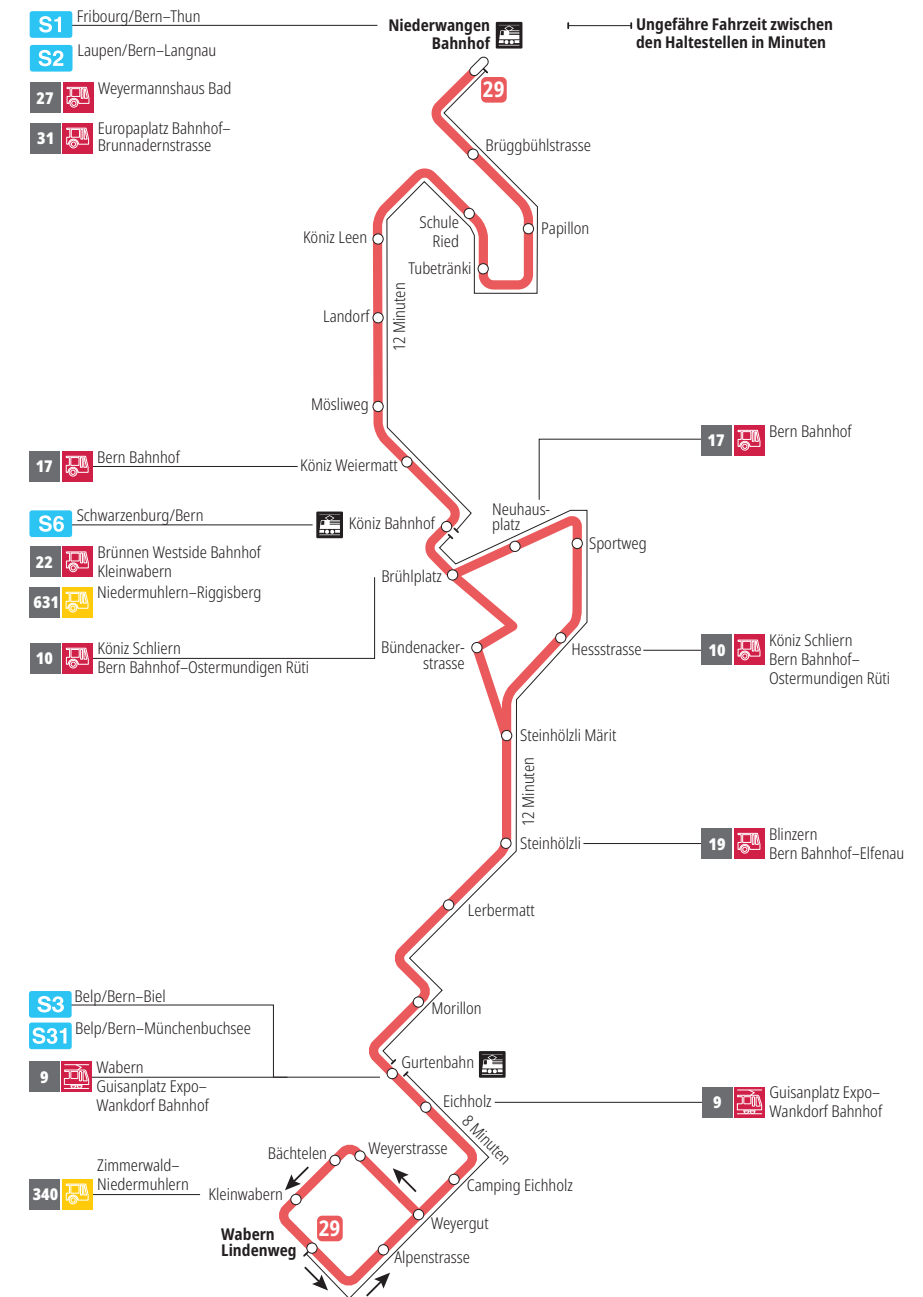

Linie 29

Niederwangen Bahnhof - Wabern Lindenweg
Wabern Lindenweg - Niederwangen Bahnhof

Abfahrten ab Eichholz ►►► Niederwangen Bahnhof

Gültig vom 10.12.2023 bis 14.12.2024

	Montag–Freitag	Samstag	Sonn- und Feiertag
5h			
6h	00 15 27 42 57		
7h	12 27 42 57	02 32	
8h	12 27 42 57	00 30 45	34 ^B
9h	12 27 42 57	00 15 30 45	04 ^B 34 ^B
10h	12 27 42 57	00 15 30 45	04 ^B 34 ^B
11h	12 27 42 57	00 15 30 45	02 ^B 32 ^B
12h	12 27 42 57	00 15 27 42 57	02 ^B 32 ^B
13h	12 28 43 58	12 27 42 57	02 ^B 31 ^B
14h	13 28 43 58	12 27 42 57	01 ^B 31 ^B
15h	13 28 41 56	12 27 42 57	01 ^B 31 ^B
16h	11 26 41 56	12 27 42 57	01 ^B 31 ^B
17h	11 26 41 56	12 27 42 57	01 ^B 31 ^B
18h	11 28 43 58	15 30 45	01 ^B 32 ^B
19h	12 27 42 57	00 30	02 ^B 34 ^B
20h	15 34 ^B	00 34 ^B	04 ^B 34 ^B
21h	04 ^B 34 ^B	04 ^B 34 ^B	04 ^B 34 ^B
22h	04 ^B 34 ^B	04 ^B 34 ^B	04 ^B 34 ^B
23h			
0h			

Alles Niederflrbusse (ohne Gewähr) &

Für Anschlüsse und Einhaltung der Abfahrtszeiten besteht keine Gewähr.

Feiertage:

1. und 2. Januar, Karfreitag, Ostermontag, Auffahrt, Pfingstmontag, 1. August, 25. und 26. Dezember.

Zeichenerklärung:

B=bedient Bündenackerstrasse

Aktuelle Infos zur Haltestelle und Verkehrsmeldungen
QR-Code scannen und Ihre nächsten Abfahrten in Echtzeit sehen

►► öV Plus App: Fahrplan und Tickets schweizweit