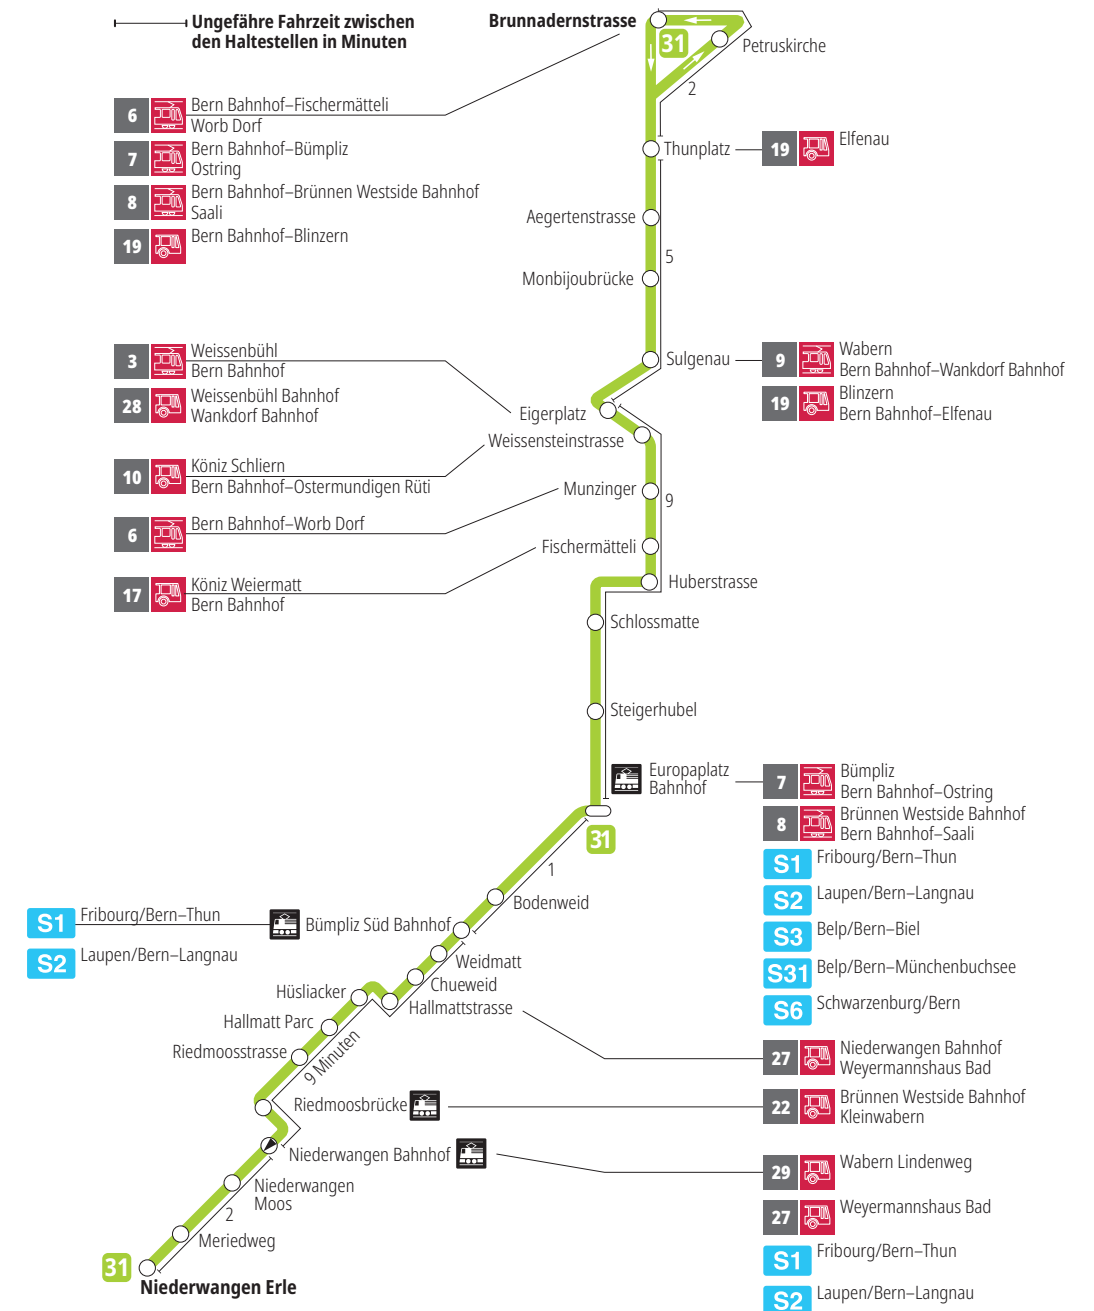

# Linie 31

Niederwangen – Europaplatz Bahnhof – Brunnadernstrasse  
Brunnadernstrasse – Europaplatz Bahnhof – Niederwangen

**BERNMOBIL**  
ZUSAMMEN UNTERWEGS

## Abfahrten ab Riedmoosbrücke ►►► Niederwangen Bahnhof

Gültig vom 10.12.2023 bis 14.12.2024

	Montag–Freitag	Samstag
5h	53	
6h	08 24 39 54	55
7h	09 25 40 55	25 55
8h	10 25 54	25 55
9h	24 57	25 57
10h	27 57	27 57
11h	24 55	27 57
12h	25 55	27 57
13h	25 55	27 57
14h	25 55	27 57
15h	25 55	27 57
16h	10 26 42 57	27 57
17h	12 27 42 57	27 55
18h	12 26 55	25 54
19h	24 54	24 54
20h		
21h		
22h		
23h		
0h		

Alles Niederflrbusse (ohne Gewähr) &

Für Anschlüsse und Einhaltung der Abfahrtszeiten besteht keine Gewähr.

Feiertage:

1. und 2. Januar, Karfreitag, Ostermontag, Auffahrt, Pfingstmontag, 1. August, 25. und 26. Dezember.

### Aktuelle Infos zur Haltestelle und Verkehrsmeldungen

QR-Code scannen und Ihre nächsten Abfahrten in Echtzeit sehen

» öV Plus App: Fahrplan und Tickets schweizweit

✕ twitter.com/bernmobil