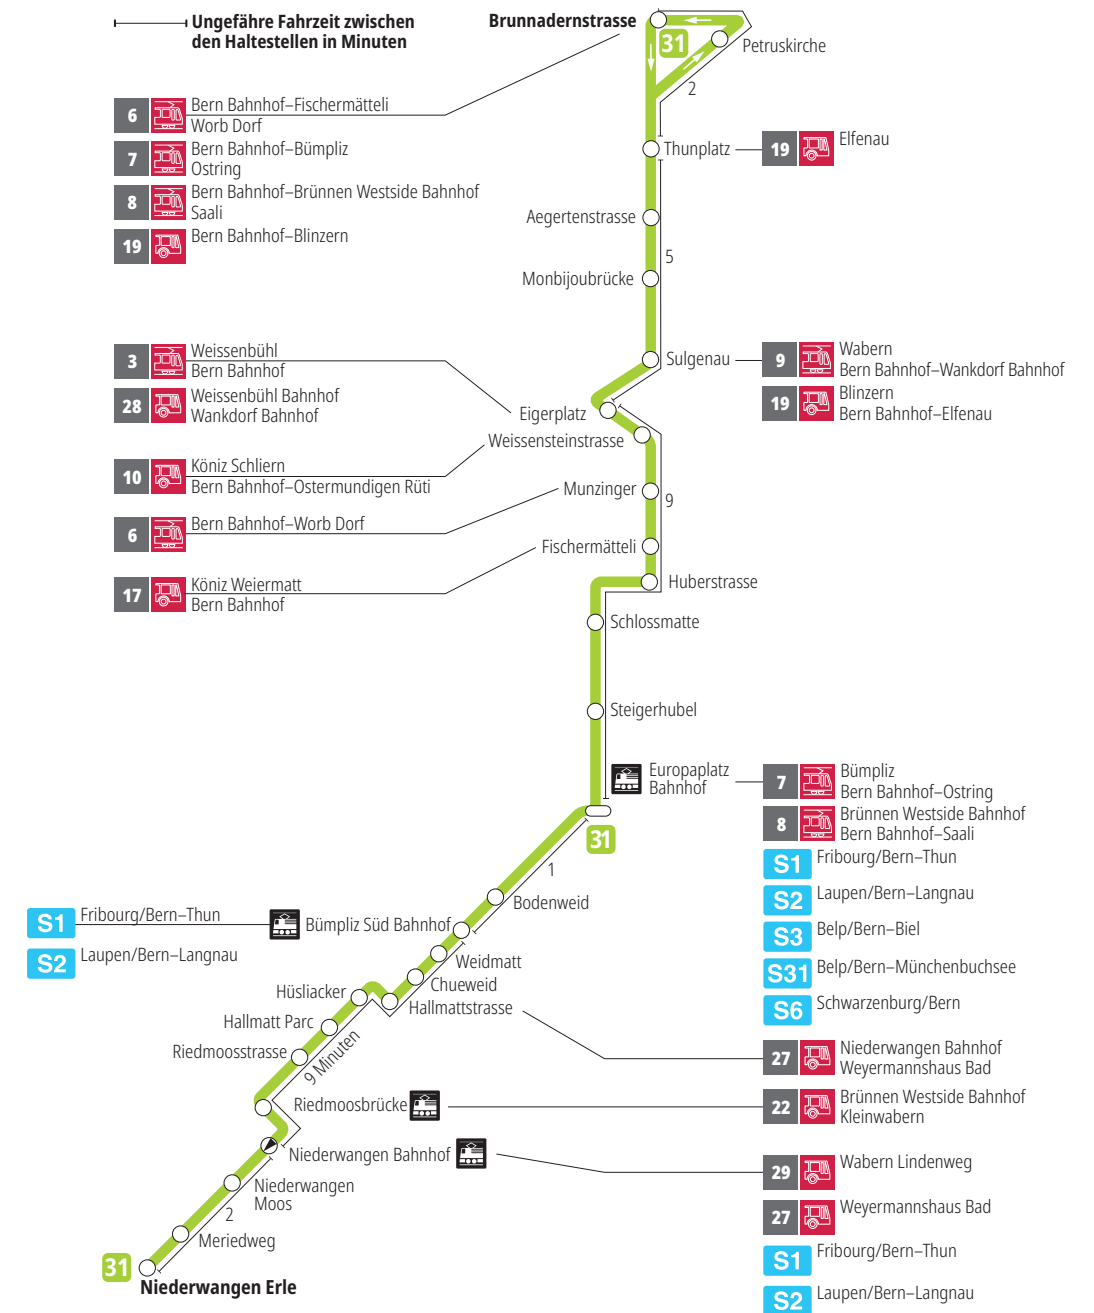

Linie 31

Niederwangen – Europaplatz Bahnhof – Brunnadernstrasse
Brunnadernstrasse – Europaplatz Bahnhof – Niederwangen

BERNMOBIL
ZUSAMMEN UNTERWEGS

Abfahrten ab Thunplatz ▶▶▶ Brunnadernstrasse

Gültig vom 10.12.2023 bis 14.12.2024

	Montag–Freitag	Samstag
5h		
6h	07 22 37 52	
7h	07 24 39 54	
8h	09 24 39 53	
9h	08 23	
10h		
11h	23 38 53	
12h	08 23 38 53	
13h	08 23 38 53	
14h	08 23 38 53	
15h	08 23 38 53	
16h	08 23 40 55	
17h	10 25 40 55	
18h	09 24 38 53	
19h	08 22 37	
20h		
21h		
22h		
23h		
0h		

Alles Niederflrbusse (ohne Gewähr) &

Für Anschlüsse und Einhaltung der Abfahrtszeiten besteht keine Gewähr.

Feiertage:

1. und 2. Januar, Karfreitag, Ostermontag, Auffahrt, Pfingstmontag, 1. August, 25. und 26. Dezember.

Aktuelle Infos zur Haltestelle und Verkehrsmeldungen

QR-Code scannen und Ihre nächsten Abfahrten in Echtzeit sehen

➔ öV Plus App: Fahrplan und Tickets schweizweit

✕ twitter.com/bernmobil

Infos zur Mobilität in Stadt und Region Bern