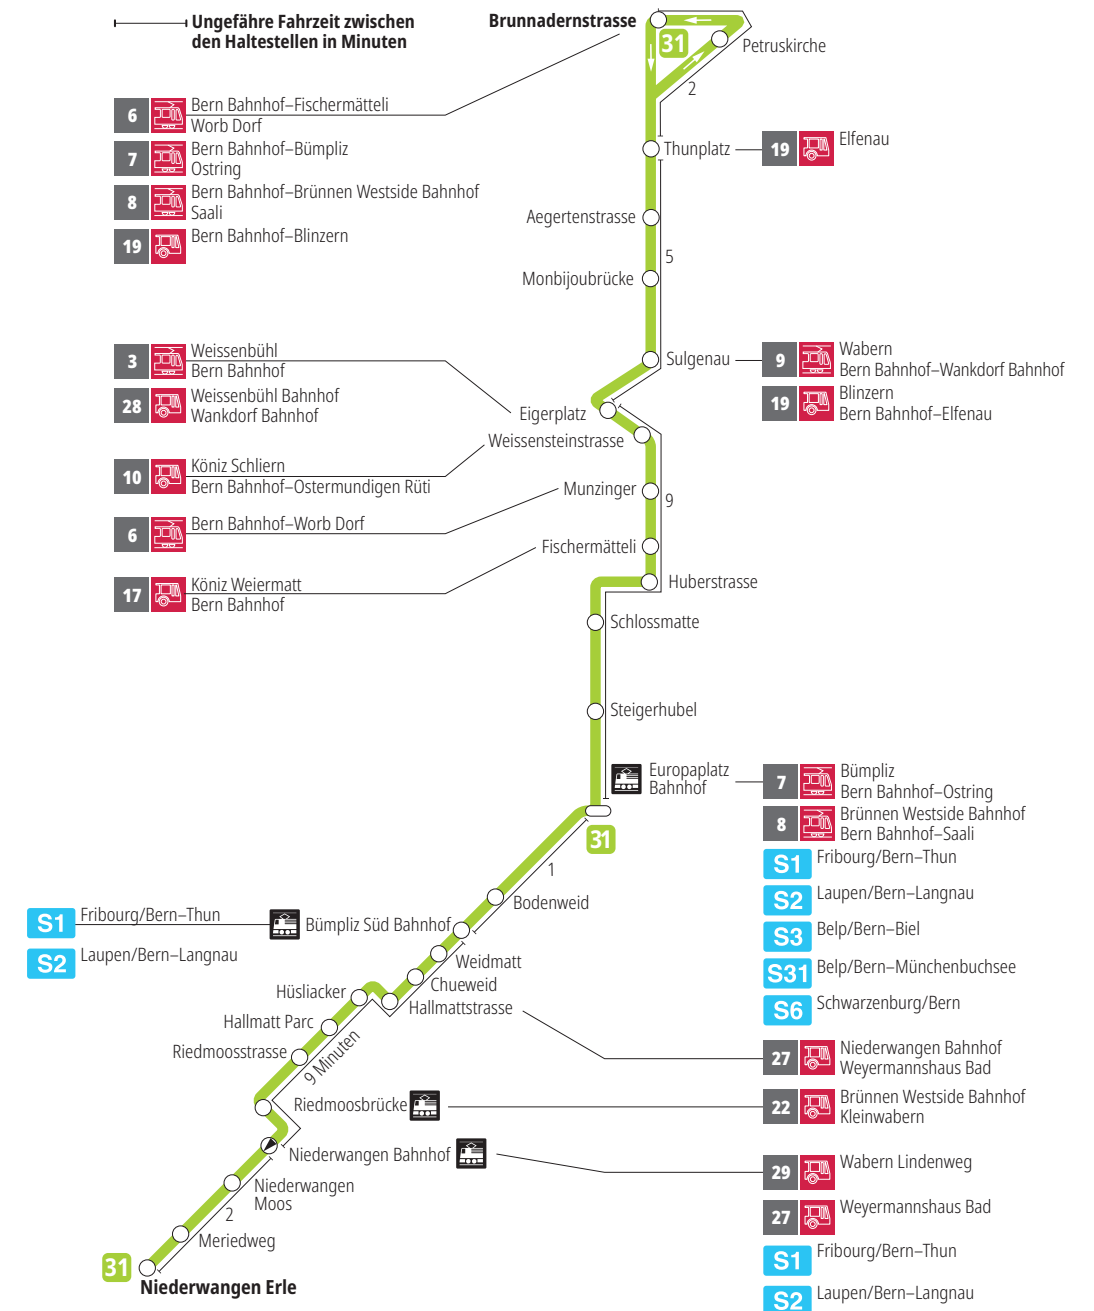

# Linie 31

Niederwangen – Europaplatz Bahnhof – Brunnadernstrasse  
Brunnadernstrasse – Europaplatz Bahnhof – Niederwangen

## Abfahrten ab Fischermätteli ►►► Brunnadernstrasse

Gültig vom 10.12.2023 bis 14.12.2024

	Montag–Freitag	Samstag
5h		
6h	28 43 58	
7h	13 28 43 58	
8h	13 28 43 58	
9h	13	
10h		
11h	28 43 58	
12h	13 28 43 58	
13h	13 28 43 58	
14h	13 28 43 58	
15h	13 28 43 58	
16h	13 28 43 58	
17h	13 28 43 58	
18h	13 28 43 58	
19h	13 28	
20h		
21h		
22h		
23h		
0h		

Alles Niederflrbusse (ohne Gewähr) &

Für Anschlüsse und Einhaltung der Abfahrtszeiten besteht keine Gewähr.

Feiertage:

1. und 2. Januar, Karfreitag, Ostermontag, Auffahrt, Pfingstmontag, 1. August, 25. und 26. Dezember.

### Aktuelle Infos zur Haltestelle und Verkehrsmeldungen

QR-Code scannen und Ihre nächsten Abfahrten in Echtzeit sehen

►► öV Plus App: Fahrplan und Tickets schweizweit

✕ twitter.com/bernmobil