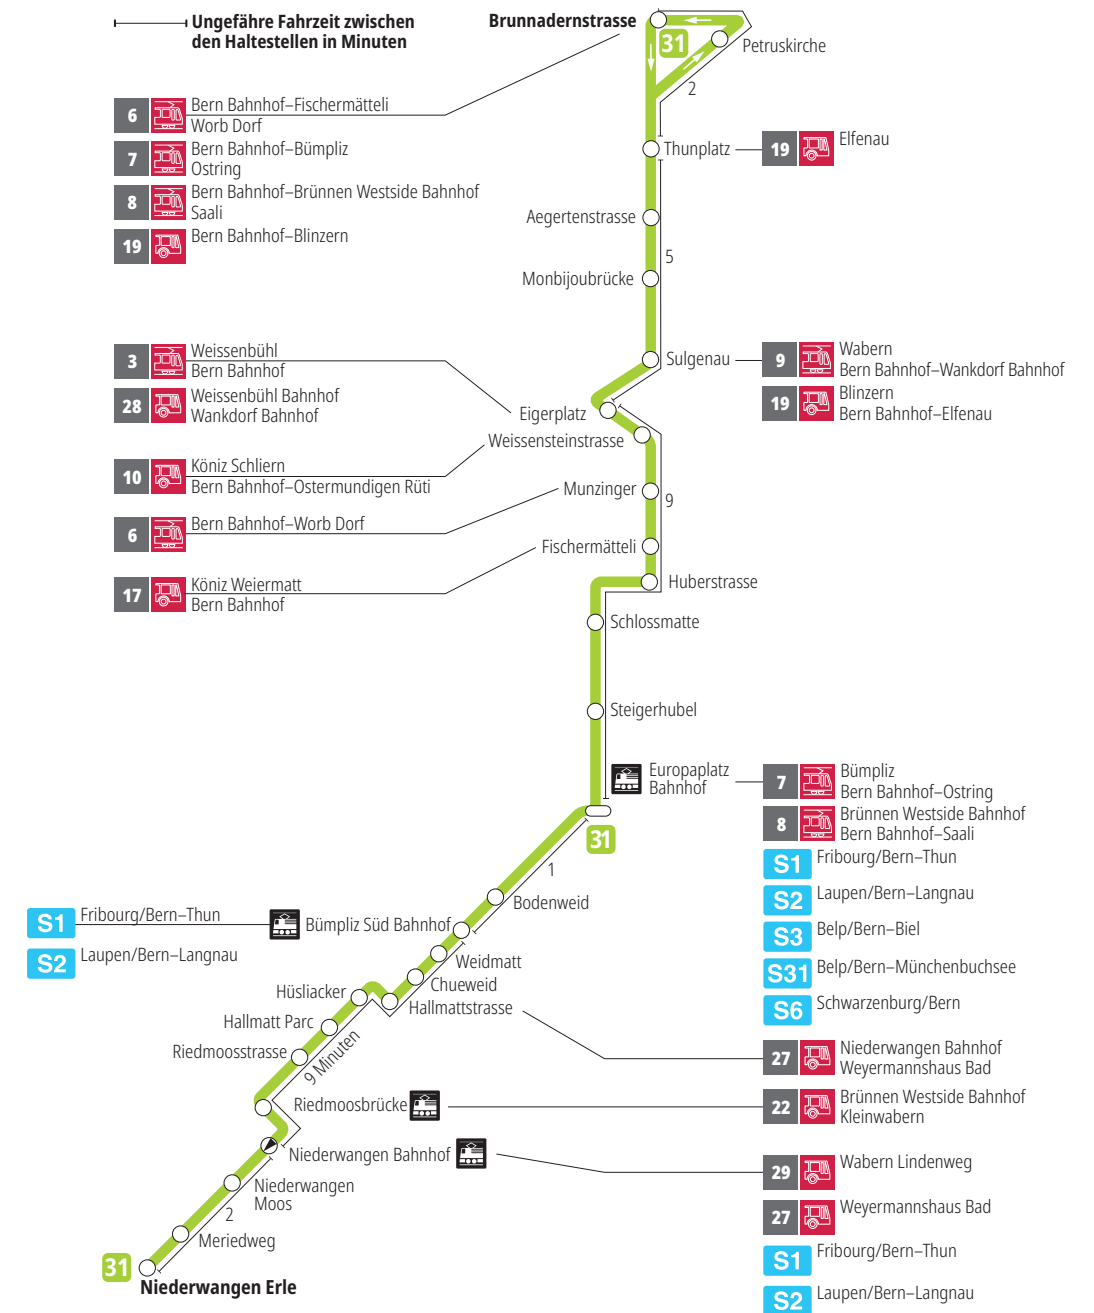

Linie 31

Niederwangen – Europaplatz Bahnhof – Brunnadernstrasse
Brunnadernstrasse – Europaplatz Bahnhof – Niederwangen

BERNMOBIL
ZUSAMMEN UNTERWEGS

Abfahrten ab Europaplatz Bahnhof ►►► Brunnadernstrasse

Gültig vom 10.12.2023 bis 14.12.2024

	Montag–Freitag	Samstag
5h		
6h	24 39 54	
7h	09 24 39 54	
8h	09 24 39 54	
9h	09	
10h		
11h	24 39 54	
12h	09 24 39 54	
13h	09 24 39 54	
14h	09 24 39 54	
15h	09 24 39 54	
16h	09 24 39 54	
17h	09 24 39 54	
18h	09 24 39 54	
19h	09 24	
20h		
21h		
22h		
23h		
0h		

Alles Niederflrbusse (ohne Gewähr) &

Für Anschlüsse und Einhaltung der Abfahrtszeiten besteht keine Gewähr.

Feiertage:

1. und 2. Januar, Karfreitag, Ostermontag, Auffahrt, Pfingstmontag, 1. August, 25. und 26. Dezember.

Aktuelle Infos zur Haltestelle und Verkehrsmeldungen

QR-Code scannen und Ihre nächsten Abfahrten in Echtzeit sehen

➡ öV Plus App: Fahrplan und Tickets schweizweit

✕ twitter.com/bernmobil

Infos zur Mobilität in Stadt und Region Bern