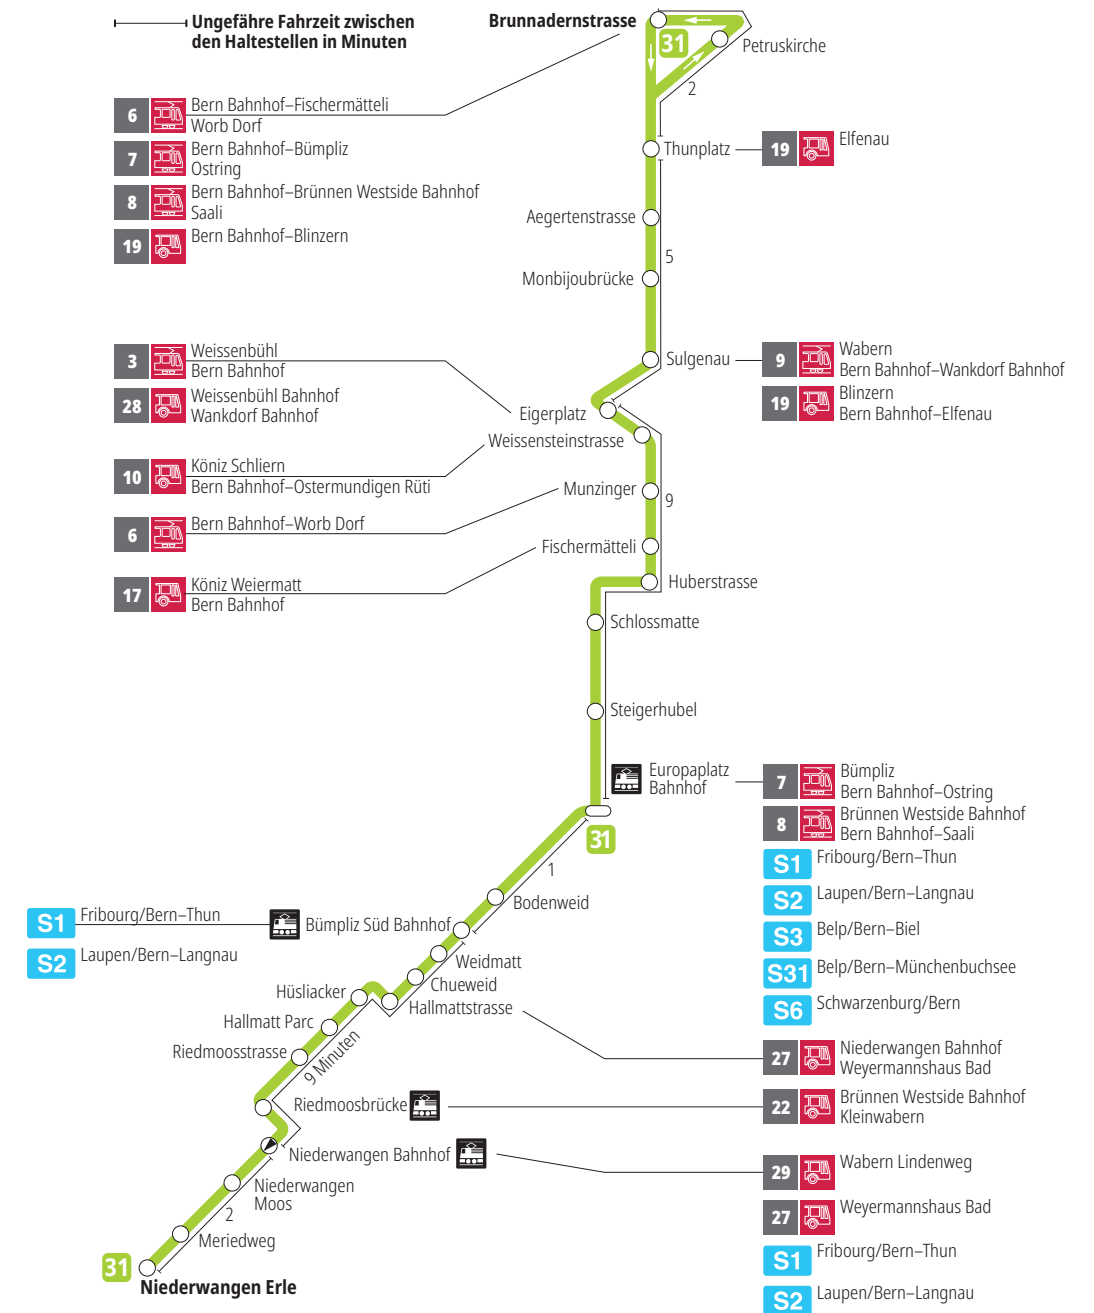

# Linie 31

Niederwangen – Europaplatz Bahnhof – Brunnadernstrasse  
Brunnadernstrasse – Europaplatz Bahnhof – Niederwangen

**BERNMOBIL**  
ZUSAMMEN UNTERWEGS

## Abfahrten ab Niederwangen Bahnhof ▶▶▶ Niederwangen Erle ▶▶▶ Brunnadernstrasse

Gültig vom 10.12.2023 bis 14.12.2024

	Montag–Freitag	Samstag
5h		
6h	03 18 33 48	
7h	03 18 33 48	03 <sup>x</sup> 33 <sup>x</sup>
8h	03 18 33	03 <sup>x</sup> 33 <sup>x</sup>
9h	03 <sup>x</sup> 33 <sup>x</sup>	03 <sup>x</sup> 33 <sup>x</sup>
10h	03 <sup>x</sup> 33 <sup>x</sup>	03 <sup>x</sup> 33 <sup>x</sup>
11h	03 33	03 <sup>x</sup> 33 <sup>x</sup>
12h	03 33	03 <sup>x</sup> 33 <sup>x</sup>
13h	03 33	03 <sup>x</sup> 33 <sup>x</sup>
14h	03 33	03 <sup>x</sup> 33 <sup>x</sup>
15h	03 33	03 <sup>x</sup> 33 <sup>x</sup>
16h	03 18 33 48	03 <sup>x</sup> 33 <sup>x</sup>
17h	03 18 33 48	03 <sup>x</sup> 33 <sup>x</sup>
18h	03 18 33	03 <sup>x</sup> 33 <sup>x</sup>
19h	03 33 <sup>x</sup>	03 <sup>x</sup> 33 <sup>x</sup>
20h	03 <sup>x</sup>	03 <sup>x</sup>
21h		
22h		
23h		
0h		

Alles Niederflrbusse (ohne Gewähr) &

Für Anschlüsse und Einhaltung der Abfahrtszeiten besteht keine Gewähr.

Feiertage:

1. und 2. Januar, Karfreitag, Ostermontag, Auffahrt, Pfingstmontag, 1. August, 25. und 26. Dezember.

Zeichenerklärung:

x=fährt bis Europaplatz Bahnhof

**Aktuelle Infos zur Haltestelle und Verkehrsmeldungen**  
QR-Code scannen und Ihre nächsten Abfahrten in Echtzeit sehen

- » öV Plus App: Fahrplan und Tickets schweizweit
- ✕ twitter.com/bernmobil