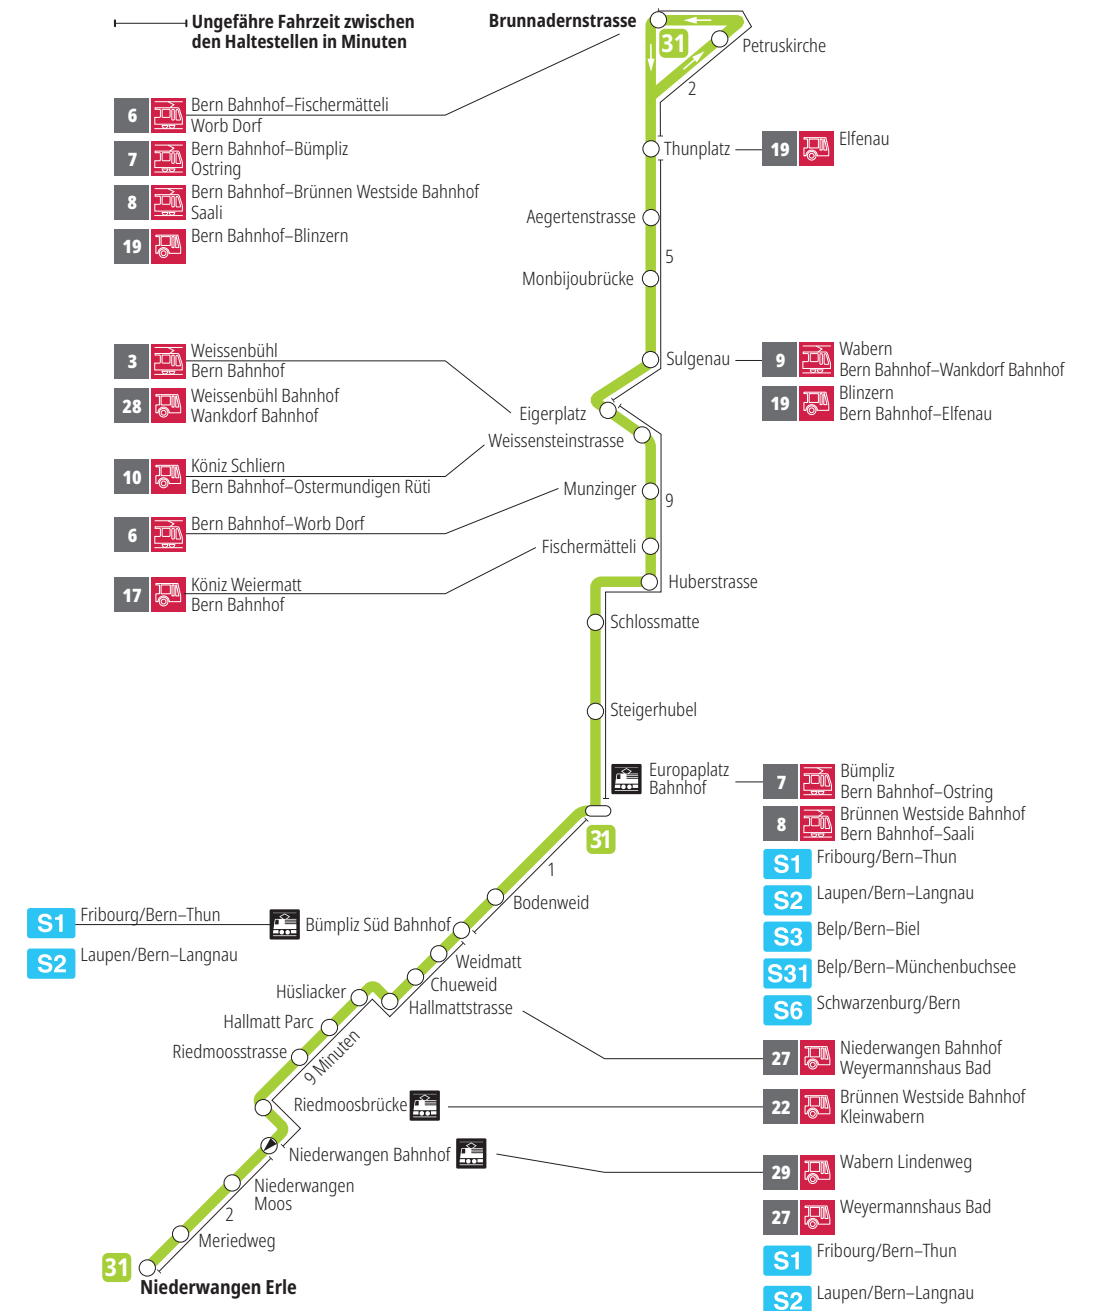

# Linie 31

Niederwangen – Europaplatz Bahnhof – Brunnadernstrasse  
Brunnadernstrasse – Europaplatz Bahnhof – Niederwangen

**BERNMOBIL**  
ZUSAMMEN UNTERWEGS

**Zeichenerklärung:**

x=fährt bis Europaplatz Bahnhof

**Aktuelle Infos zur Haltestelle und Verkehrsmeldungen**  
QR-Code scannen und Ihre nächsten Abfahrten in Echtzeit sehen

- öV Plus App: Fahrplan und Tickets schweizweit
- ✕ twitter.com/bernmobil