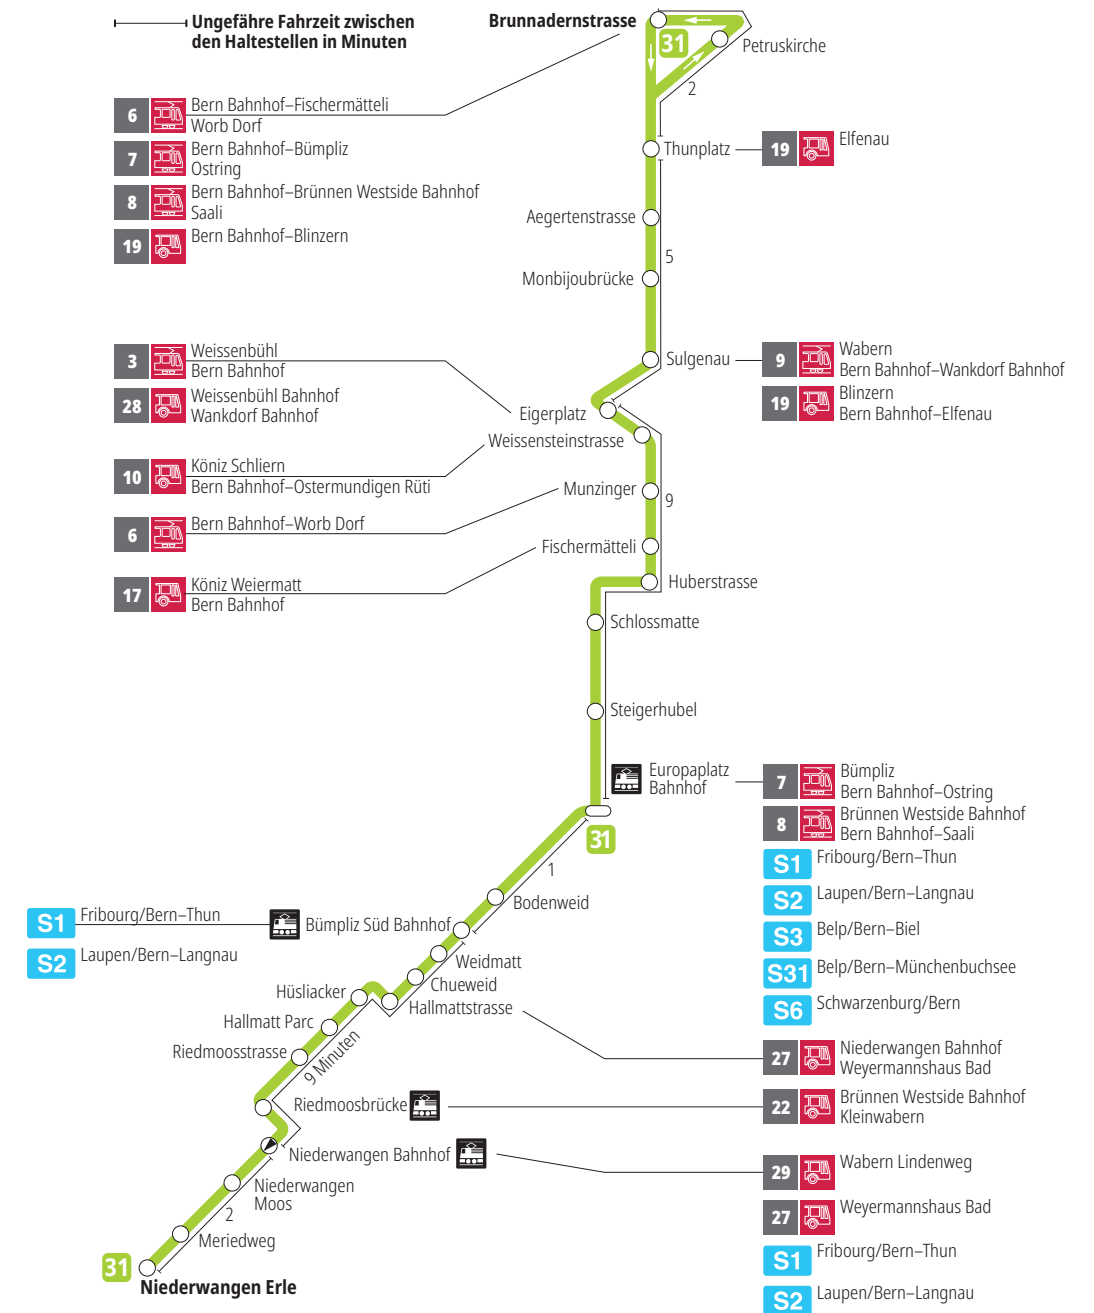

Linie 31

Niederwangen – Europaplatz Bahnhof – Brunnadernstrasse
Brunnadernstrasse – Europaplatz Bahnhof – Niederwangen

Abfahrten ab Niederwangen Erle ►►► Brunnadernstrasse

Gültig vom 10.12.2023 bis 14.12.2024

Alles Niederflrbusse (ohne Gewähr) &

Für Anschlüsse und Einhaltung der Abfahrtszeiten besteht keine Gewähr.

Feiertage:

1. und 2. Januar, Karfreitag, Ostermontag, Auffahrt, Pfingstmontag, 1. August, 25. und 26. Dezember.

Zeichenerklärung:

x=fährt bis Europaplatz Bahnhof

Aktuelle Infos zur Haltestelle und Verkehrsmeldungen
QR-Code scannen und Ihre nächsten Abfahrten in Echtzeit sehen

- » öV Plus App: Fahrplan und Tickets schweizweit
- ✕ twitter.com/bernmobil