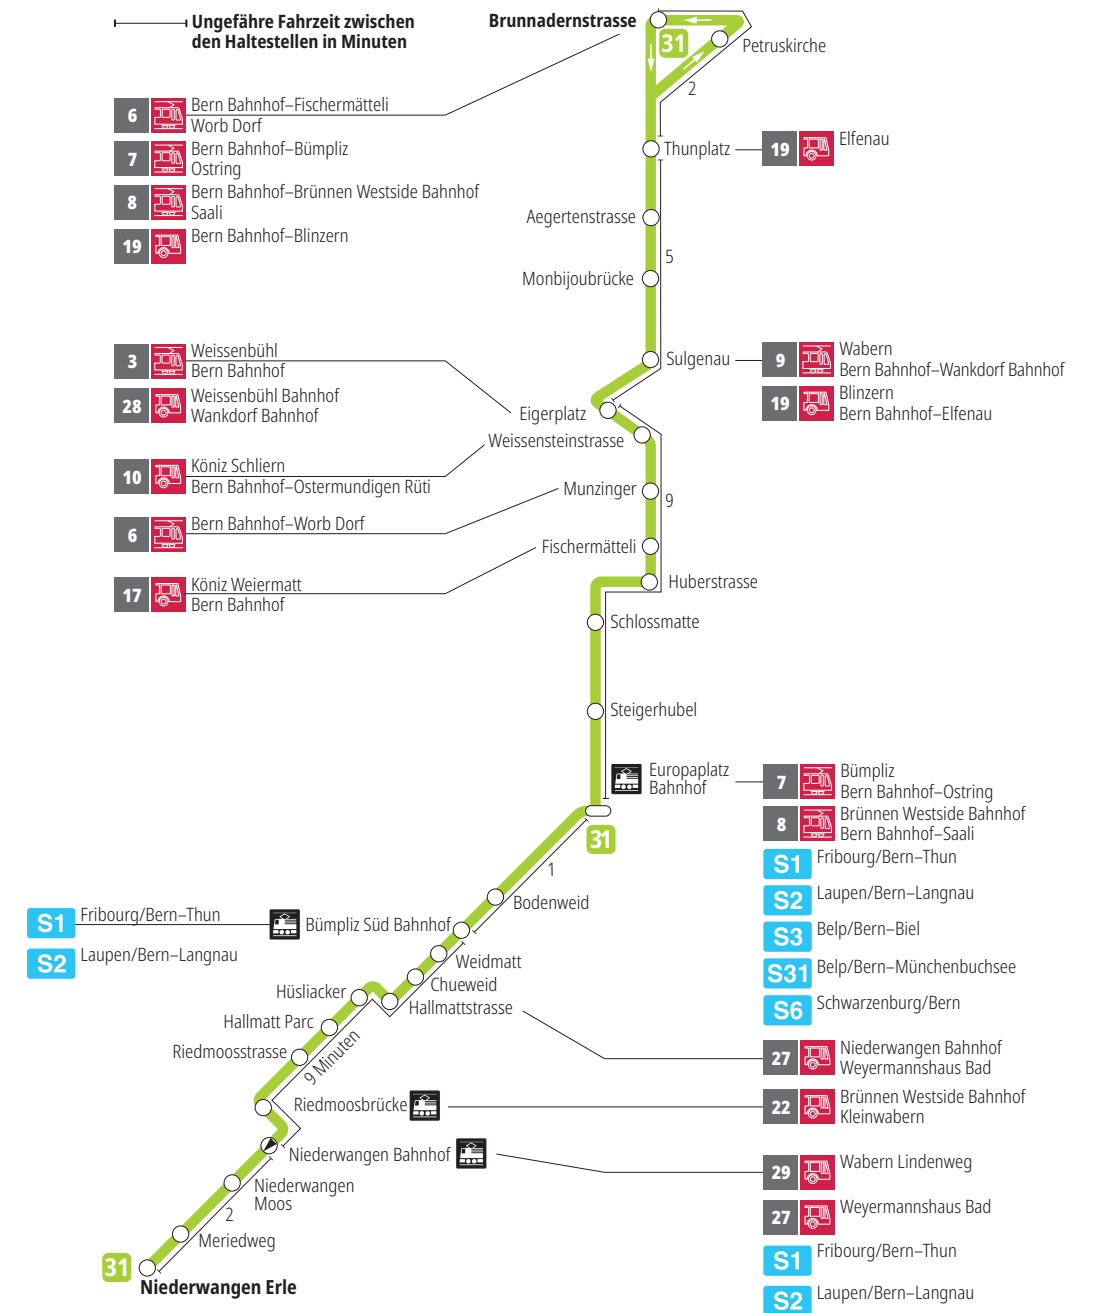

Linie 31

Niederwangen – Europaplatz Bahnhof – Brunnadernstrasse
Brunnadernstrasse – Europaplatz Bahnhof – Niederwangen

Abfahrten ab Meriedweg ►►► Niederwangen Erle ►►► Brunnadernstrasse

Gültig vom 10.12.2023 bis 14.12.2024

Alles Niederflrbusse (ohne Gewähr) &

Für Anschlüsse und Einhaltung der Abfahrtszeiten besteht keine Gewähr.

Feiertage:

1. und 2. Januar, Karfreitag, Ostermontag, Auffahrt, Pfingstmontag, 1. August, 25. und 26. Dezember.

Zeichenerklärung:

x=fährt bis Europaplatz Bahnhof

Aktuelle Infos zur Haltestelle und Verkehrsmeldungen
QR-Code scannen und Ihre nächsten Abfahrten in Echtzeit sehen

- » öV Plus App: Fahrplan und Tickets schweizweit
- ✕ twitter.com/bernmobil