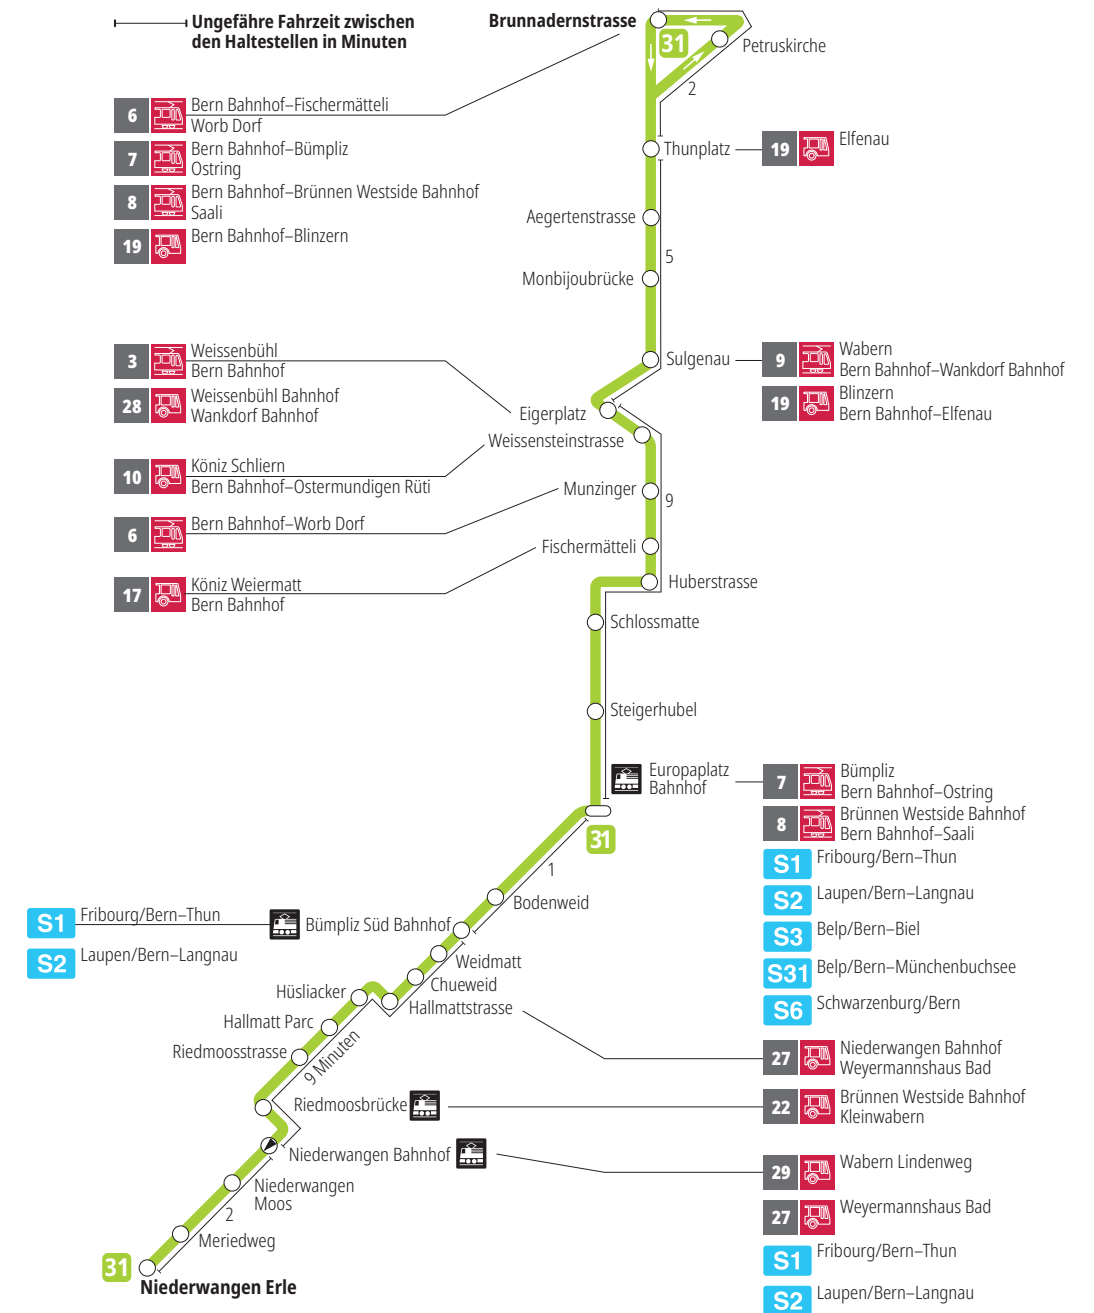

Linie 31

Niederwangen – Europaplatz Bahnhof – Brunnadernstrasse
Brunnadernstrasse – Europaplatz Bahnhof – Niederwangen

BERNMOBIL
ZUSAMMEN UNTERWEGS

Abfahrten ab Niederwangen Moos ▶▶▶ Brunnadernstrasse

Gültig vom 10.12.2023 bis 14.12.2024

Alles Niederflrbusse (ohne Gewähr) &

Für Anschlüsse und Einhaltung der Abfahrtszeiten besteht keine Gewähr.

Feiertage:

1. und 2. Januar, Karfreitag, Ostermontag, Auffahrt, Pfingstmontag, 1. August, 25. und 26. Dezember.

Zeichenerklärung:

x=fährt bis Europaplatz Bahnhof

Aktuelle Infos zur Haltestelle und Verkehrsmeldungen
QR-Code scannen und Ihre nächsten Abfahrten in Echtzeit sehen

- » öV Plus App: Fahrplan und Tickets schweizweit
- ✕ twitter.com/bernmobil