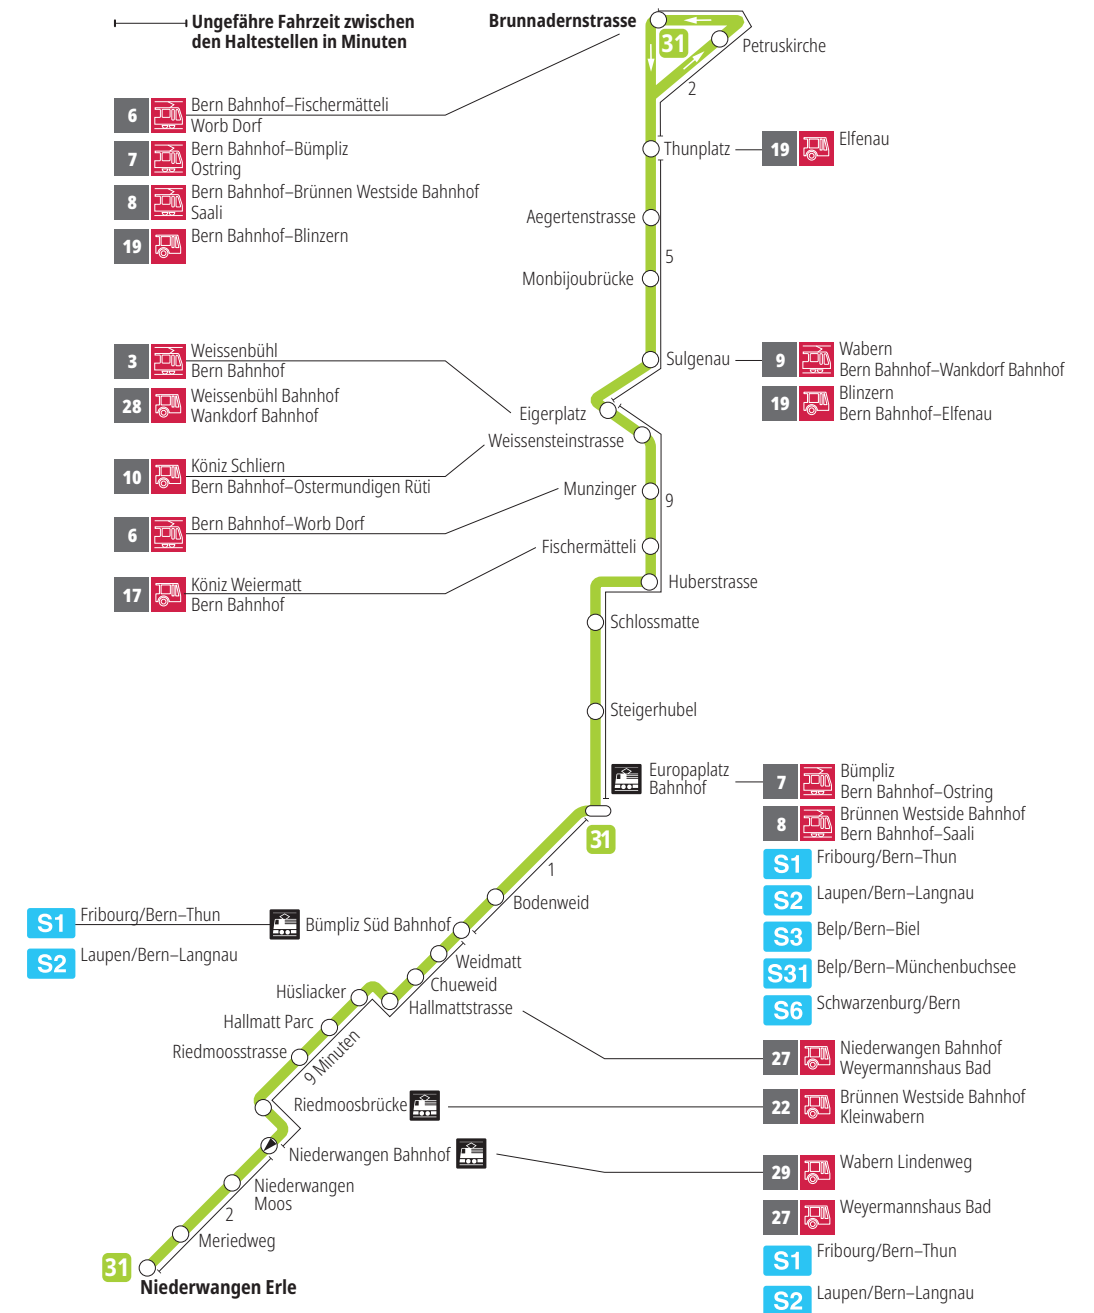

Linie 31

Niederwangen – Europaplatz Bahnhof – Brunnadernstrasse
Brunnadernstrasse – Europaplatz Bahnhof – Niederwangen

Abfahrten ab Weidmatt ►►► Brunnadernstrasse

Gültig vom 10.12.2023 bis 14.12.2024

	Montag–Freitag	Samstag
5h		
6h	14 29 44 59	
7h	14 29 44 59	12 ^x 42 ^x
8h	14 28 43	12 ^x 42 ^x
9h	13 ^x 43 ^x	12 ^x 42 ^x
10h	13 ^x 43 ^x	13 ^x 43 ^x
11h	13 43	13 ^x 43 ^x
12h	13 43	13 ^x 43 ^x
13h	13 43	13 ^x 43 ^x
14h	13 44	13 ^x 43 ^x
15h	14 44	13 ^x 43 ^x
16h	15 30 45	13 ^x 43 ^x
17h	00 15 30 43 58	13 ^x 42 ^x
18h	13 28 43	12 ^x 42 ^x
19h	13 43 ^x	12 ^x 41 ^x
20h	13 ^x	11 ^x
21h		
22h		
23h		
0h		

Alles Niederflrbusse (ohne Gewähr) &

Für Anschlüsse und Einhaltung der Abfahrtszeiten besteht keine Gewähr.

Feiertage:

1. und 2. Januar, Karfreitag, Ostermontag, Auffahrt, Pfingstmontag, 1. August, 25. und 26. Dezember.

Zeichenerklärung:

x=fährt bis Europaplatz Bahnhof

Aktuelle Infos zur Haltestelle und Verkehrsmeldungen
QR-Code scannen und Ihre nächsten Abfahrten in Echtzeit sehen

- öV Plus App: Fahrplan und Tickets schweizweit
- ✕ twitter.com/bernmobil