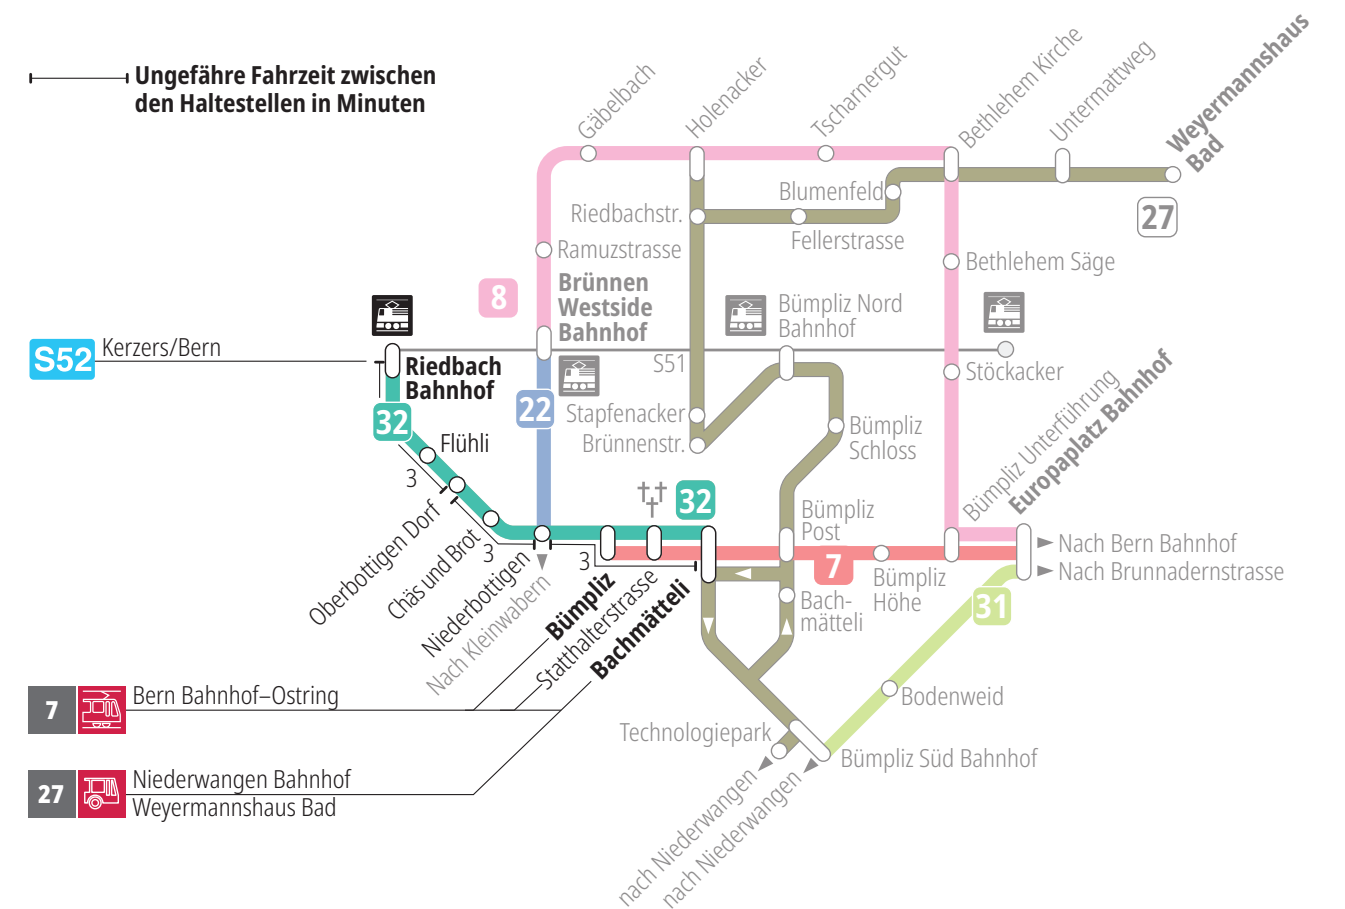

Linie 32

Riedbach Bahnhof – Bümpliz Bachmätteli
Bümpliz Bachmätteli – Riedbach Bahnhof

Abfahrten ab Bachmätteli ►►► Riedbach Bahnhof

Gültig vom 10.12.2023 bis 14.12.2024

	Montag–Freitag	Samstag	Sonn- und Feiertag
5h	27 59		
6h	30	29 59	
7h	00 30	29 59	59
8h	00 30 59	29 59	29 59
9h	29 59	29 59	29 59
10h	29 59	29 59	29 59
11h	29 59	29 59	29 59
12h	29 59	29 59	29 59
13h	29 59	29 59	29 59
14h	29 59	29 59	29 59
15h	30	29 59	29 59
16h	00 30	29 59	29 59
17h	00 30	29 59	29 59
18h	00 30 59	29 59	29 59
19h	29 59	29 59	29 59
20h	29 59	29 59	29 59
21h	29	29	29
22h	02 32	02 32	02 32
23h	02 32	02 32	02
0h	02 ^F	02	

Alles Niederflerbusse (ohne Gewähr) &

Für Anschlüsse und Einhaltung der Abfahrtszeiten besteht keine Gewähr.

Feiertage:

1. und 2. Januar, Karfreitag, Ostermontag, Auffahrt, Pfingstmontag, 1. August, 25. und 26. Dezember.

Zeichenerklärung:

F=Freitag

Aktuelle Infos zur Haltestelle und Verkehrsmeldungen

QR-Code scannen und Ihre nächsten Abfahrten in Echtzeit sehen

» öV Plus App: Fahrplan und Tickets schweizweit

✕ twitter.com/bernmobil