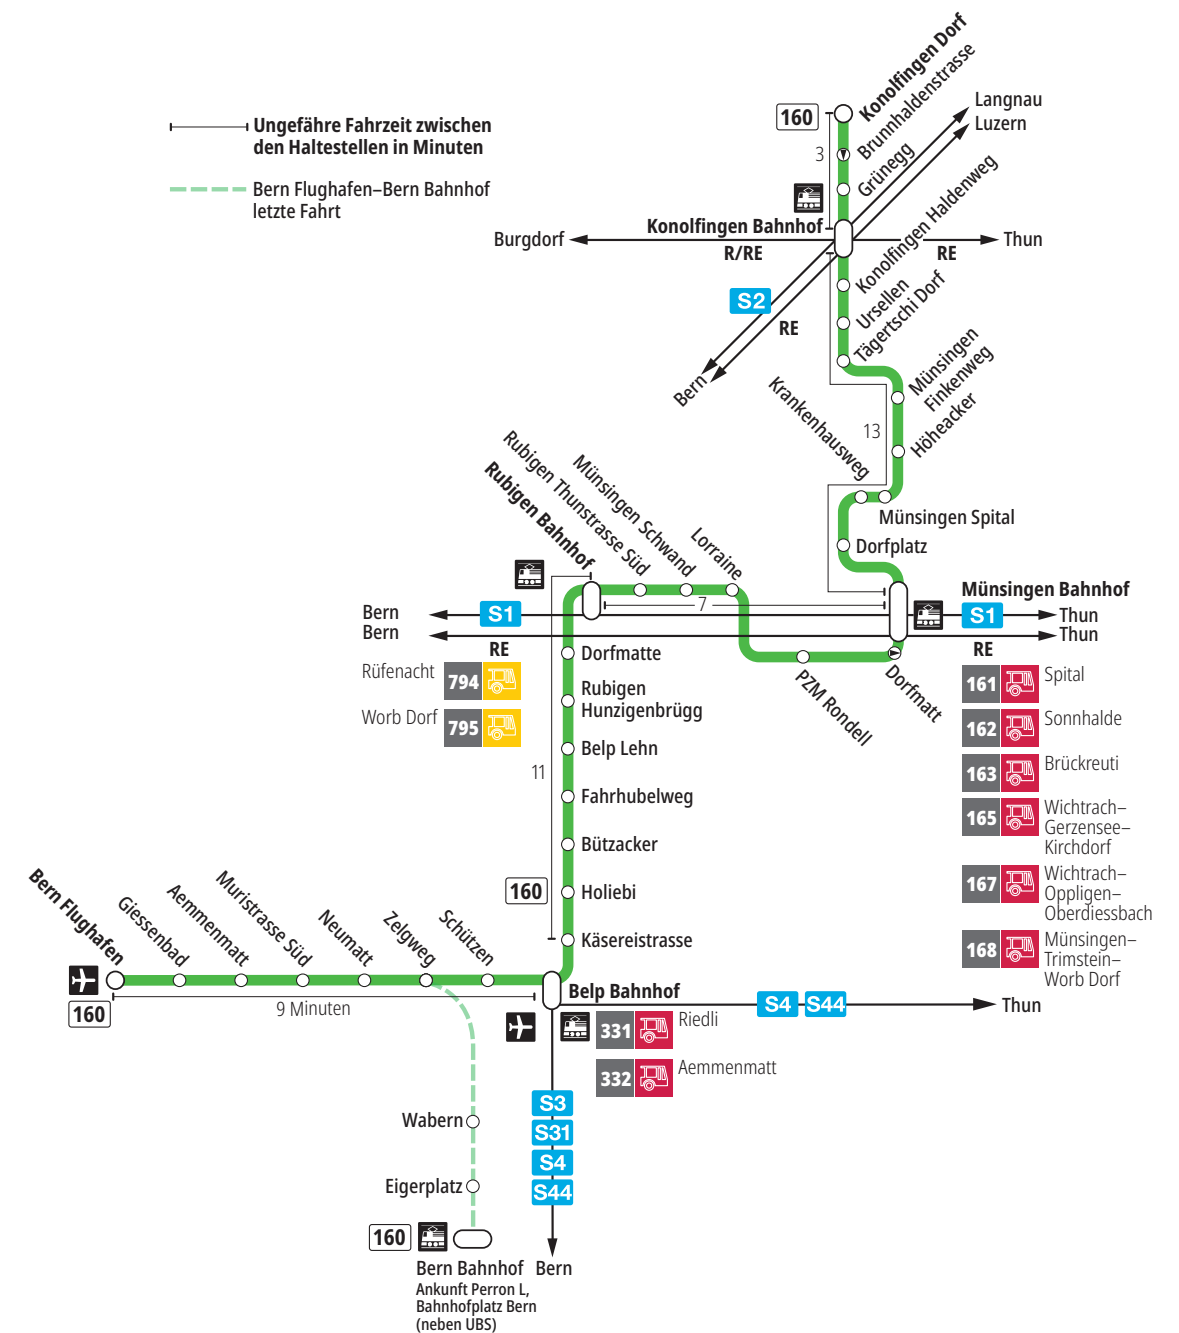

# Linie 160

Bern Flughafen – Belp – Rubigen – Münsingen – Konolfingen Dorf  
Konolfingen Dorf – Münsingen – Rubigen – Belp – Bern Flughafen

**BERNMOBIL**  
ZUSAMMEN UNTERWEGS

## Abfahrten ab PZM Rondell >>> Konolfingen Dorf

Gültig vom 10.12.2023 bis 14.12.2024

	Montag–Freitag	Samstag	Sonn- und Feiertag
5h			
6h	29	29	
7h	29	29	29
8h	29	29	29
9h	29	29	29
10h	29	29	29
11h	29	29	29
12h	29	29	29
13h	29	29	29
14h	29	29	29
15h	29	29	29
16h		29	29
17h		29	29
18h	29	29	29
19h	30	29	29
20h			
21h			
22h			
23h			
0h			

Alles Niederflerbusse (ohne Gewähr) &

**Feiertage:**

1. und 2. Januar, Karfreitag, Ostermontag, Auffahrt, Pfingstmontag, 1. August, 25. und 26. Dezember.

Für Anschlüsse und Einhaltung der Abfahrtszeiten besteht keine Gewähr.

### Aktuelle Infos zur Haltestelle und Verkehrsmeldungen

QR-Code scannen und Ihre nächsten Abfahrten in Echtzeit sehen

➡ öV Plus App: Fahrplan und Tickets schweizweit

✕ twitter.com/bernmobil