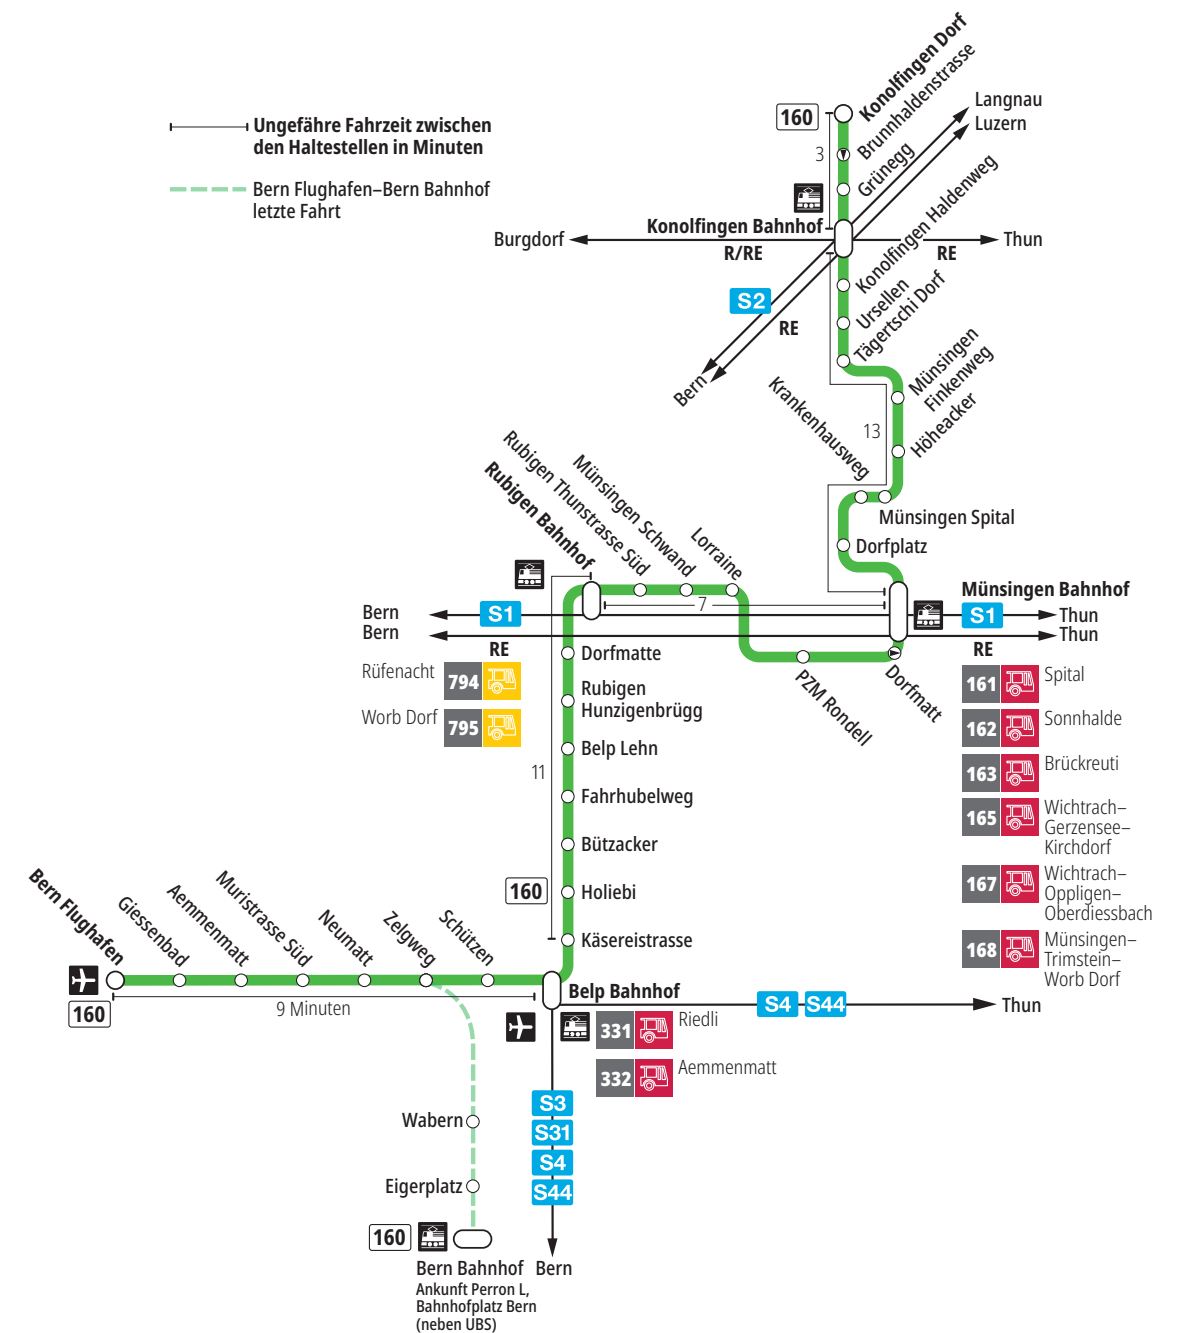

Linie 160

Bern Flughafen – Belp – Rubigen – Münsingen – Konolfingen Dorf
Konolfingen Dorf – Münsingen – Rubigen – Belp – Bern Flughafen

BERNMOBIL
ZUSAMMEN UNTERWEGS

Abfahrten ab Konolfingen Bahnhof ►►► Konolfingen Dorf

Gültig vom 10.12.2023 bis 14.12.2024

	Montag–Freitag	Samstag	Sonn- und Feiertag
5h	56	56	
6h	23 56	56	56
7h	23 56	56	56
8h	23 56	56	56
9h	23 56	56	56
10h	23 56	56	56
11h	23 56	56	56
12h	23 56	56	56
13h	28 56	56	56
14h	28 56	56	56
15h	28 56	56	56
16h	28 56	56	56
17h	28 56	56	56
18h	28 56	56	56
19h	28 56	56	56
20h	56	56	56
21h	56	56	56
22h			
23h			
0h			

Alles Niederflerbusse (ohne Gewähr) & Feiertage:

1. und 2. Januar, Karfreitag, Ostermontag, Auffahrt, Pfingstmontag, 1. August, 25. und 26. Dezember.

Für Anschlüsse und Einhaltung der Abfahrtszeiten besteht keine Gewähr.

Aktuelle Infos zur Haltestelle und Verkehrsmeldungen
QR-Code scannen und Ihre nächsten Abfahrten in Echtzeit sehen

» öV Plus App: Fahrplan und Tickets schweizweit

✕ twitter.com/bernmobil

Infos zur Mobilität in Stadt und Region Bern