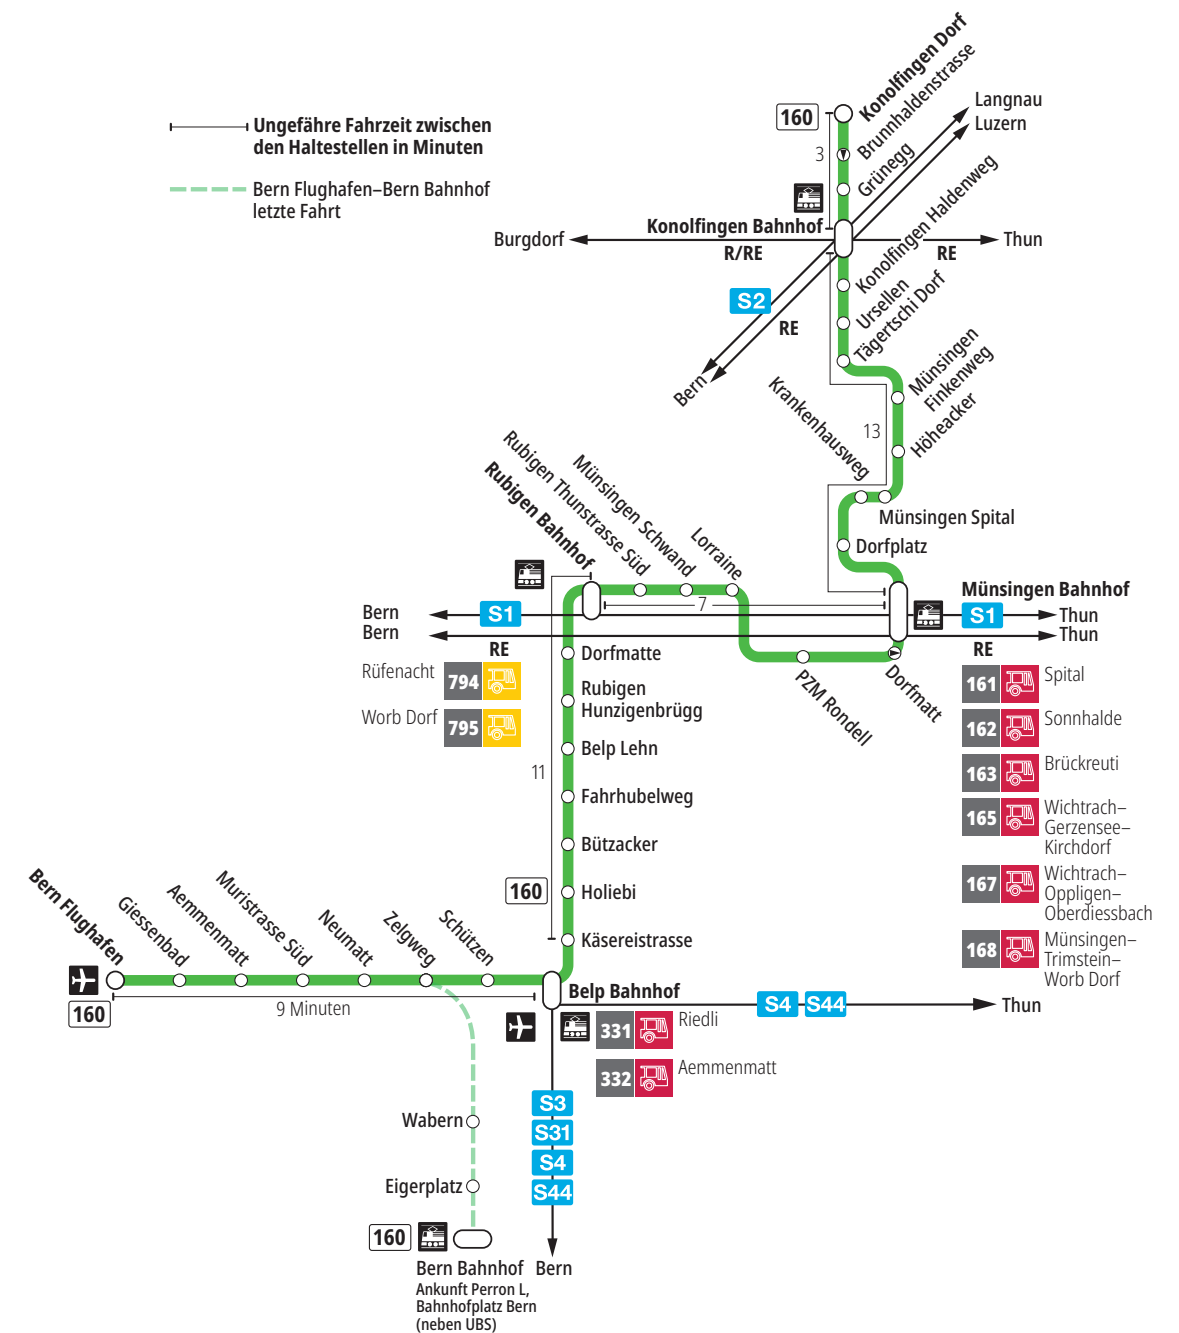

# Linie 160

Bern Flughafen – Belp – Rubigen – Münsingen – Konolfingen Dorf  
Konolfingen Dorf – Münsingen – Rubigen – Belp – Bern Flughafen

**BERNMOBIL**  
ZUSAMMEN UNTERWEGS

## Abfahrten ab Münsingen Dorfmatte ►►► Konolfingen Dorf

Gültig vom 10.12.2023 bis 14.12.2024

	Montag–Freitag	Samstag	Sonn- und Feiertag
5h			
6h	30	30	
7h	30	30	30
8h	30	30	30
9h	30	30	30
10h	30	30	30
11h	30	30	30
12h	30	30	30
13h	30	30	30
14h	30	30	30
15h	30	30	30
16h		30	30
17h		30	30
18h	30	30	30
19h	32	30	30
20h			
21h			
22h			
23h			
0h			

Alles Niederflerbusse (ohne Gewähr) &

**Feiertage:**

1. und 2. Januar, Karfreitag, Ostermontag, Auffahrt, Pfingstmontag, 1. August, 25. und 26. Dezember.

Für Anschlüsse und Einhaltung der Abfahrtszeiten besteht keine Gewähr.

### Aktuelle Infos zur Haltestelle und Verkehrsmeldungen

QR-Code scannen und Ihre nächsten Abfahrten in Echtzeit sehen

» öV Plus App: Fahrplan und Tickets schweizweit

✕ twitter.com/bernmobil