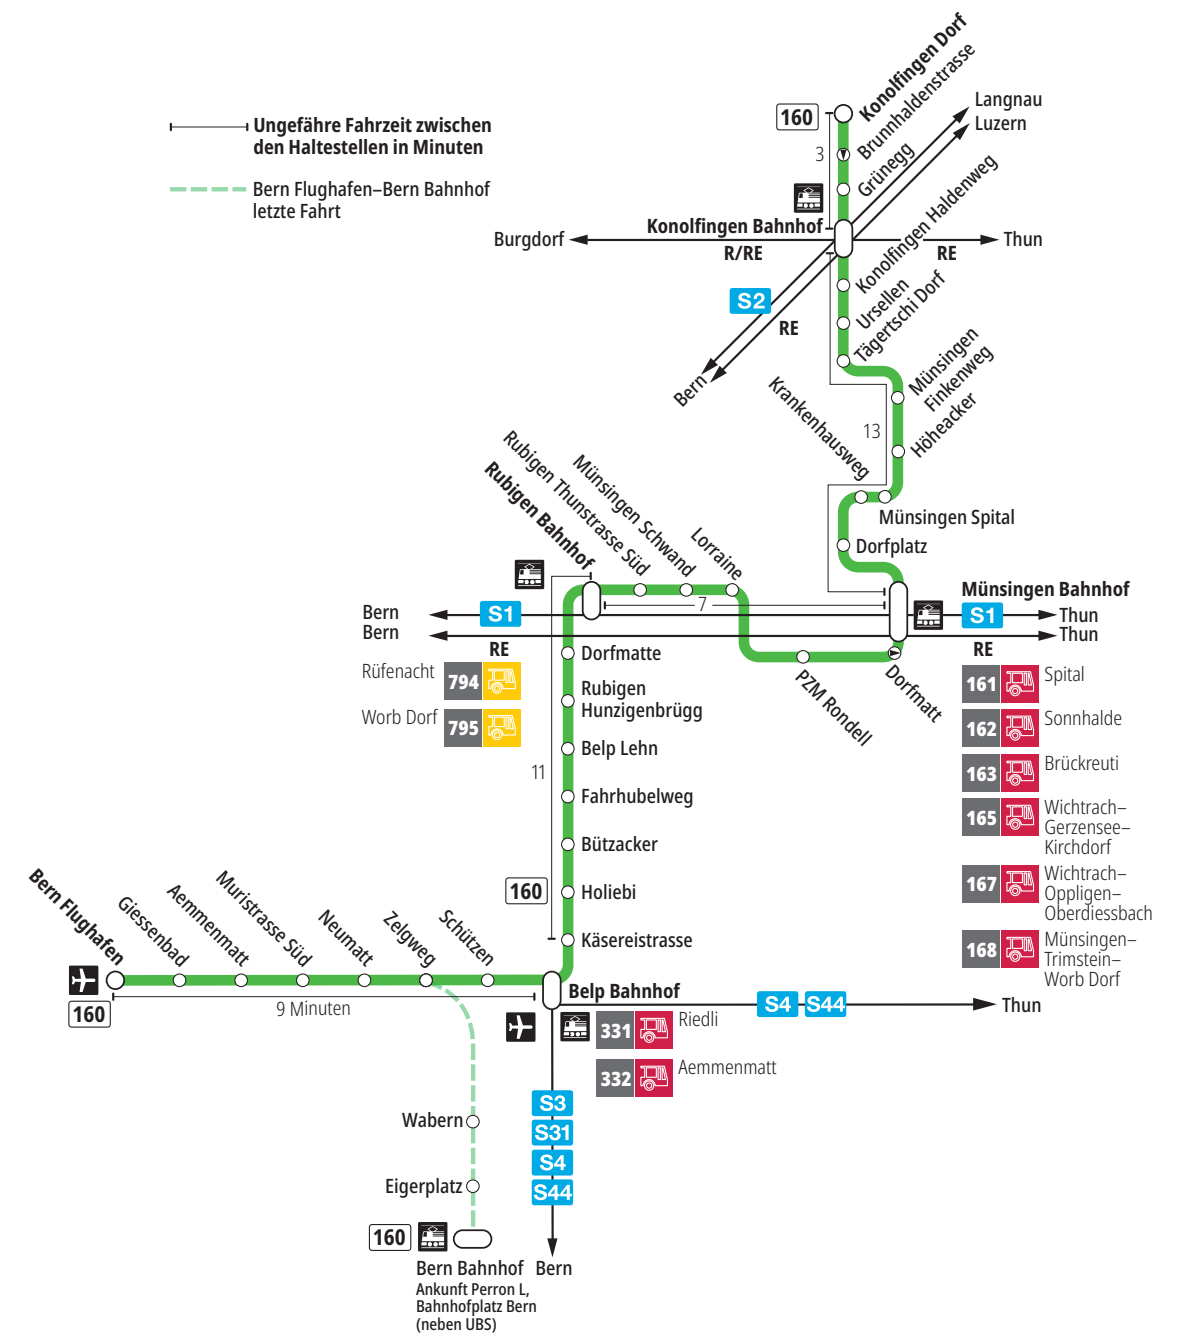

Linie 160

Bern Flughafen – Belp – Rubigen – Münsingen – Konolfingen Dorf
Konolfingen Dorf – Münsingen – Rubigen – Belp – Bern Flughafen

BERNMOBIL
ZUSAMMEN UNTERWEGS

Abfahrten ab Rubigen Dorfmatte ►►► Konolfingen Dorf

Gültig vom 10.12.2023 bis 14.12.2024

	Montag–Freitag	Samstag	Sonn- und Feiertag
5h	51 ^{×B} _T		
6h	21 ^B _T 51 ^{×B} _T	21 ^B _T	
7h	21 ^B _T 51 ^{×B} _T	21 ^B _T	21 ^B _T
8h	21 ^B _T	21 ^B _T	21 ^B _T
9h	21 ^B _T	21 ^B _T	21 ^B _T
10h	21 ^B _T	21 ^B _T	21 ^B _T
11h	21 ^B _T	21 ^B _T	21 ^B _T
12h	21 ^B _T	21 ^B _T	21 ^B _T
13h	21 ^B _T	21 ^B _T	21 ^B _T
14h	21 ^B _T	21 ^B _T	21 ^B _T
15h	21 ^B _T 51 ^{×B} _T	21 ^B _T	21 ^B _T
16h	21 ^{×B} _T 51 ^{×B} _T	21 ^B _T	21 ^B _T
17h	21 ^{×B} _T 51 ^{×B} _T	21 ^B _T	21 ^B _T
18h	21 ^B _T 51 ^{×B} _T	21 ^B _T	21 ^B _T
19h	22 ^B _T	21 ^B _T	21 ^B _T
20h			
21h			
22h			
23h			
0h			

Alles Niederflerbusse (ohne Gewähr) &

Feiertage:

1. und 2. Januar, Karfreitag, Ostermontag, Auffahrt, Pfingstmontag, 1. August, 25. und 26. Dezember.

Zeichenerklärung:

×=fährt bis Rubigen Bahnhof

B=Anschluss in Rubigen Bahnhof nach Bern

T=Anschluss in Rubigen Bahnhof nach Thun

Für Anschlüsse und Einhaltung der Abfahrtszeiten besteht keine Gewähr.

Aktuelle Infos zur Haltestelle und Verkehrsmeldungen

QR-Code scannen und Ihre nächsten Abfahrten in Echtzeit sehen