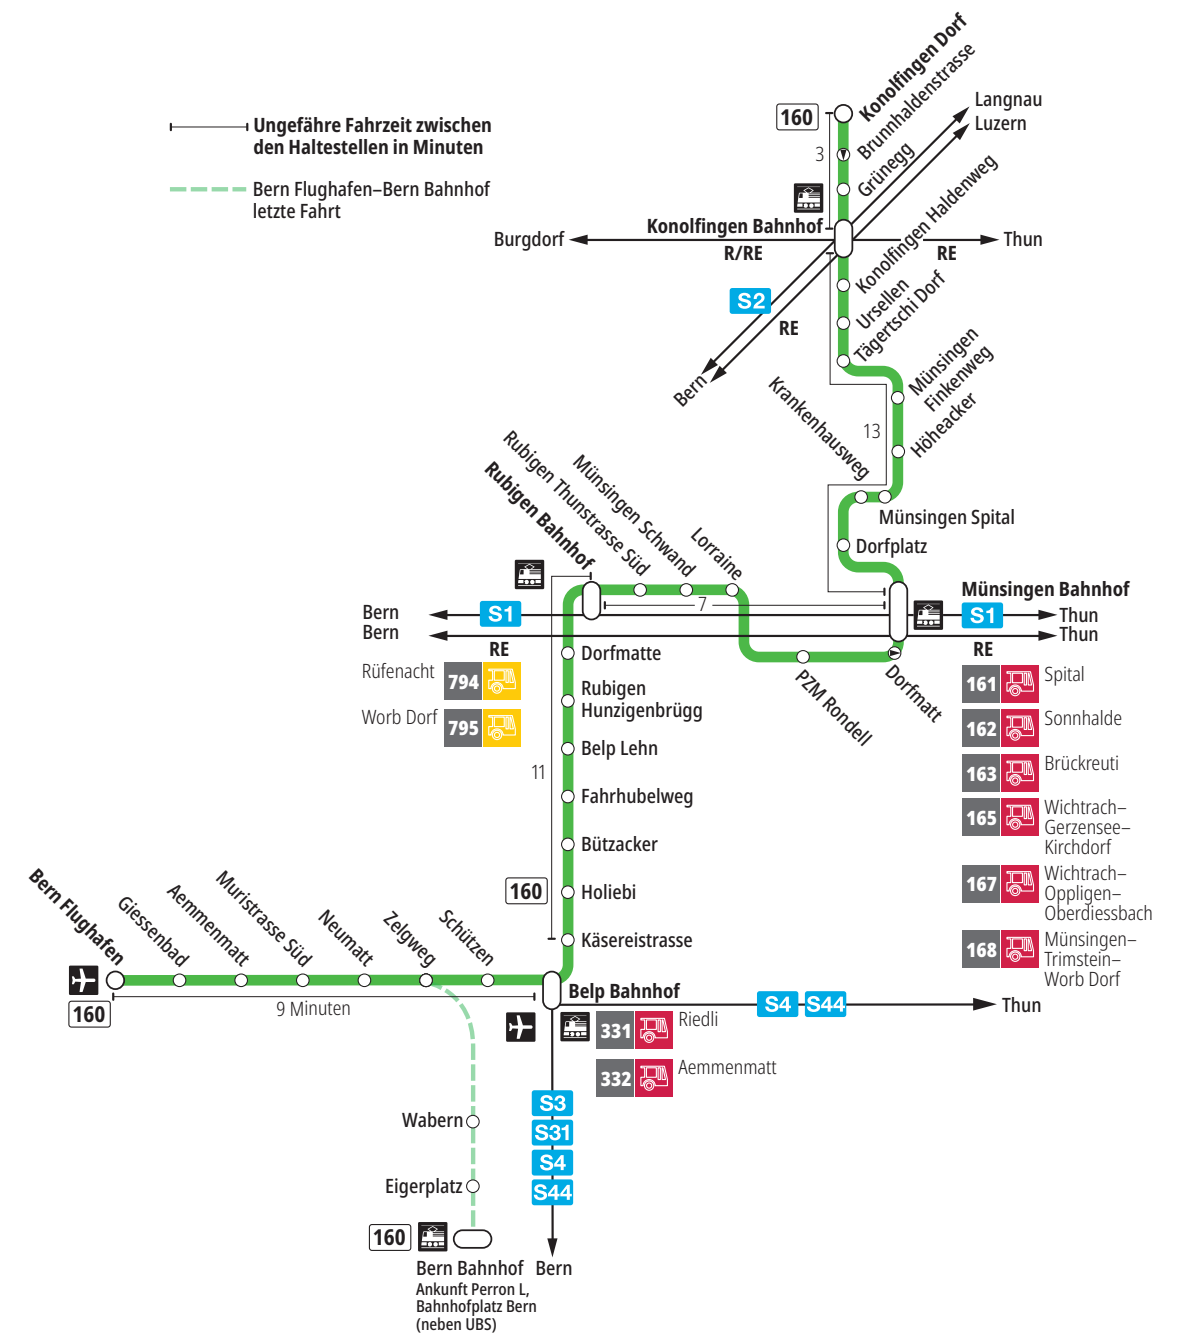

# Linie 160

Bern Flughafen – Belp – Rubigen – Münsingen – Konolfingen Dorf  
Konolfingen Dorf – Münsingen – Rubigen – Belp – Bern Flughafen

**BERNMOBIL**  
ZUSAMMEN UNTERWEGS

## Abfahrten ab Belp Holiebi ▶▶▶ Konolfingen Dorf

Gültig vom 10.12.2023 bis 14.12.2024

	Montag–Freitag	Samstag	Sonn- und Feiertag
5h	46 <sup>×B</sup> <sub>T</sub>		
6h	16 <sup>B</sup> <sub>T</sub> 46 <sup>×B</sup> <sub>T</sub>	16 <sup>B</sup> <sub>T</sub>	
7h	16 <sup>B</sup> <sub>T</sub> 46 <sup>×B</sup> <sub>T</sub>	16 <sup>B</sup> <sub>T</sub>	
8h	16 <sup>B</sup> <sub>T</sub>	16 <sup>B</sup> <sub>T</sub>	16 <sup>B</sup> <sub>T</sub>
9h	16 <sup>B</sup> <sub>T</sub>	16 <sup>B</sup> <sub>T</sub>	16 <sup>B</sup> <sub>T</sub>
10h	16 <sup>B</sup> <sub>T</sub>	16 <sup>B</sup> <sub>T</sub>	16 <sup>B</sup> <sub>T</sub>
11h	16 <sup>B</sup> <sub>T</sub>	16 <sup>B</sup> <sub>T</sub>	16 <sup>B</sup> <sub>T</sub>
12h	16 <sup>B</sup> <sub>T</sub>	16 <sup>B</sup> <sub>T</sub>	16 <sup>B</sup> <sub>T</sub>
13h	16 <sup>B</sup> <sub>T</sub>	16 <sup>B</sup> <sub>T</sub>	16 <sup>B</sup> <sub>T</sub>
14h	16 <sup>B</sup> <sub>T</sub>	16 <sup>B</sup> <sub>T</sub>	16 <sup>B</sup> <sub>T</sub>
15h	16 <sup>B</sup> <sub>T</sub> 46 <sup>×B</sup> <sub>T</sub>	16 <sup>B</sup> <sub>T</sub>	16 <sup>B</sup> <sub>T</sub>
16h	16 <sup>×B</sup> <sub>T</sub> 46 <sup>×B</sup> <sub>T</sub>	16 <sup>B</sup> <sub>T</sub>	16 <sup>B</sup> <sub>T</sub>
17h	16 <sup>×B</sup> <sub>T</sub> 46 <sup>×B</sup> <sub>T</sub>	16 <sup>B</sup> <sub>T</sub>	16 <sup>B</sup> <sub>T</sub>
18h	16 <sup>B</sup> <sub>T</sub> 46 <sup>×B</sup> <sub>T</sub>	16 <sup>B</sup> <sub>T</sub>	16 <sup>B</sup> <sub>T</sub>
19h	17 <sup>B</sup> <sub>T</sub>	16 <sup>B</sup> <sub>T</sub>	16 <sup>B</sup> <sub>T</sub>
20h			
21h			
22h			
23h			
0h			

### Zeichenerklärung:

×=fährt bis Rubigen Bahnhof

B=Anschluss in Rubigen Bahnhof nach Bern

T=Anschluss in Rubigen Bahnhof nach Thun

Für Anschlüsse und Einhaltung der Abfahrtszeiten besteht keine Gewähr.