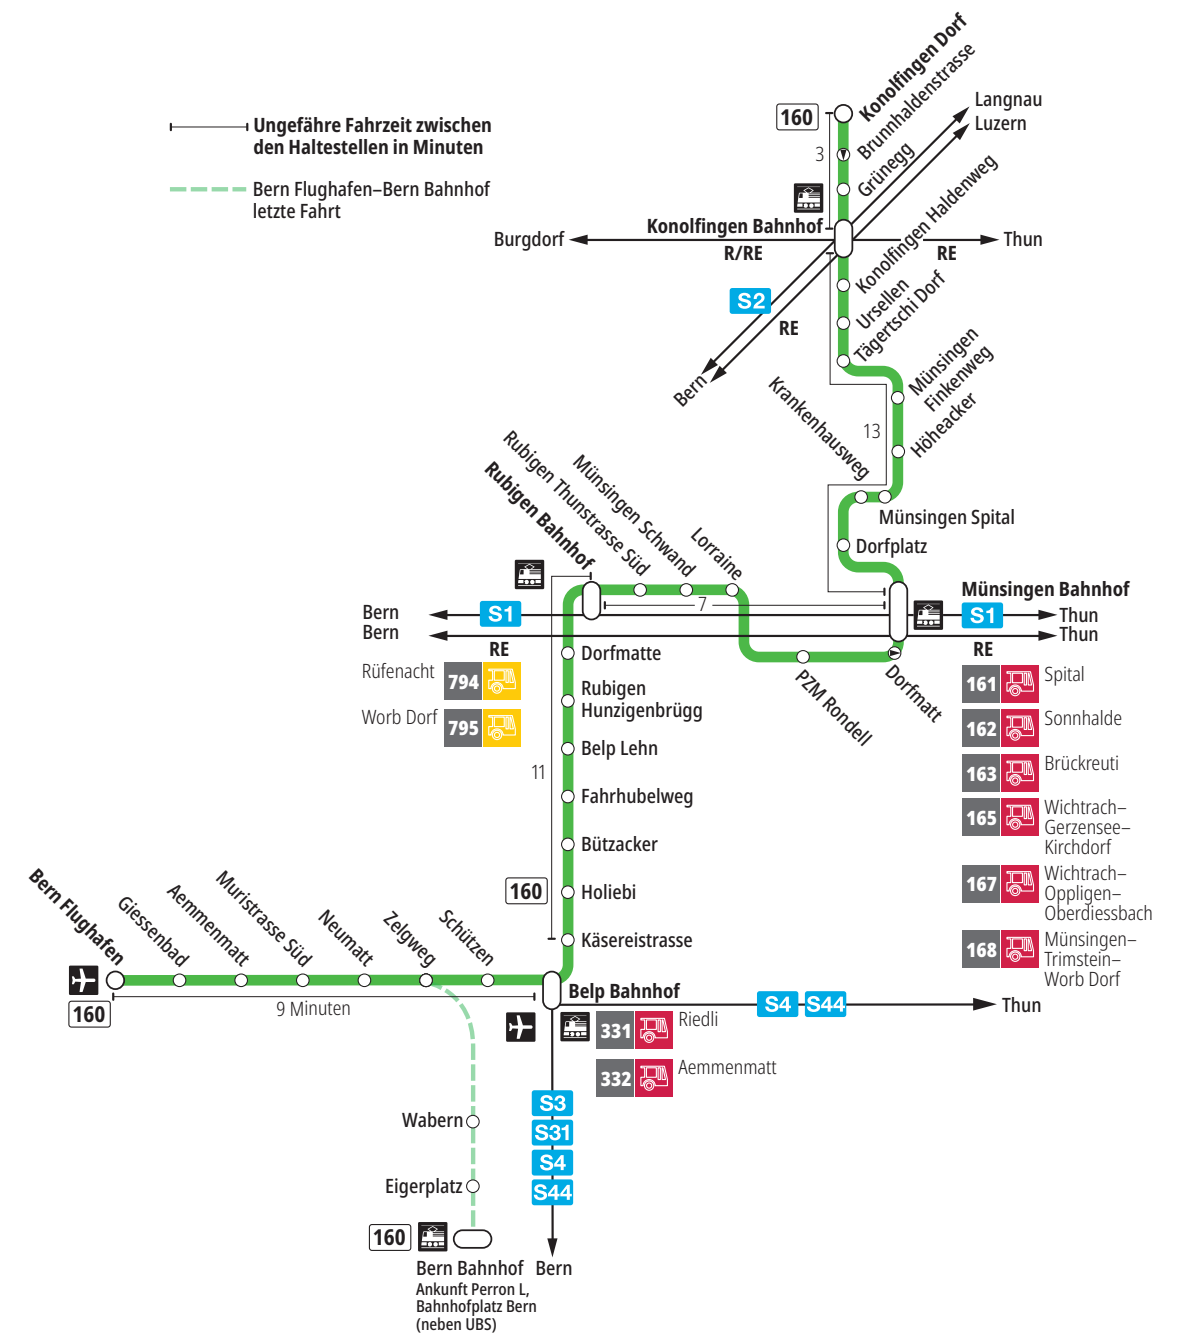

Linie 160

Bern Flughafen – Belp – Rubigen – Münsingen – Konolfingen Dorf
Konolfingen Dorf – Münsingen – Rubigen – Belp – Bern Flughafen

BERNMOBIL
ZUSAMMEN UNTERWEGS

Abfahrten ab Tägertschi Dorf ►►► Bern Flughafen

Gültig vom 10.12.2023 bis 14.12.2024

	Montag–Freitag	Samstag	Sonn- und Feiertag
5h			
6h	14 ^B _T 44 ^{×B} _T	14 ^B _T	
7h	14 ^B _T 44 ^{×B} _T	14 ^B _T	
8h	14 ^B _T 44 ^{×B} _T	14 ^B _T	
9h	14 ^B _T 44 ^{×B} _T	14 ^B _T	
10h	14 ^B _T 44 ^{×B} _T	14 ^B _T	
11h	14 ^B _T 44 ^{×B} _T	14 ^B _T	
12h	14 ^B _T 44 ^{×B} _T	14 ^B _T	
13h	14 ^B _T 44 ^{×B} _T	14 ^B _T	
14h	14 ^B _T 44 ^{×B} _T	14 ^B _T	
15h	14 ^B _T 44 ^{×B} _T	14 ^B _T	
16h	14 ^{×B} _T 44 ^{×B} _T	14 ^B _T	
17h	14 ^{×B} _T 44 ^{×B} _T	14 ^B _T	
18h	14 ^B _T 44 ^{×B} _T	14 ^B _T	
19h	14 ^B _T 44 ^{×B} _T	14 ^B _T	
20h	14 ^{×B} _T	14 ^{×B} _T	
21h	14 ^{×B} _T	14 ^{×B} _T	
22h	14 ^{×B} _T	14 ^{×B} _T	
23h			
0h			

Alles Niederflerbusse (ohne Gewähr) &

Feiertage:

1. und 2. Januar, Karfreitag, Ostermontag, Auffahrt, Pfingstmontag, 1. August, 25. und 26. Dezember.

Zeichenerklärung:

×=fährt bis Münsingen Bahnhof

B=Anschluss in Münsingen Bahnhof nach Bern

T=Anschluss in Münsingen Bahnhof nach Thun

Für Anschlüsse und Einhaltung der Abfahrtszeiten besteht keine Gewähr.

Aktuelle Infos zur Haltestelle und Verkehrsmeldungen

QR-Code scannen und Ihre nächsten Abfahrten in Echtzeit sehen