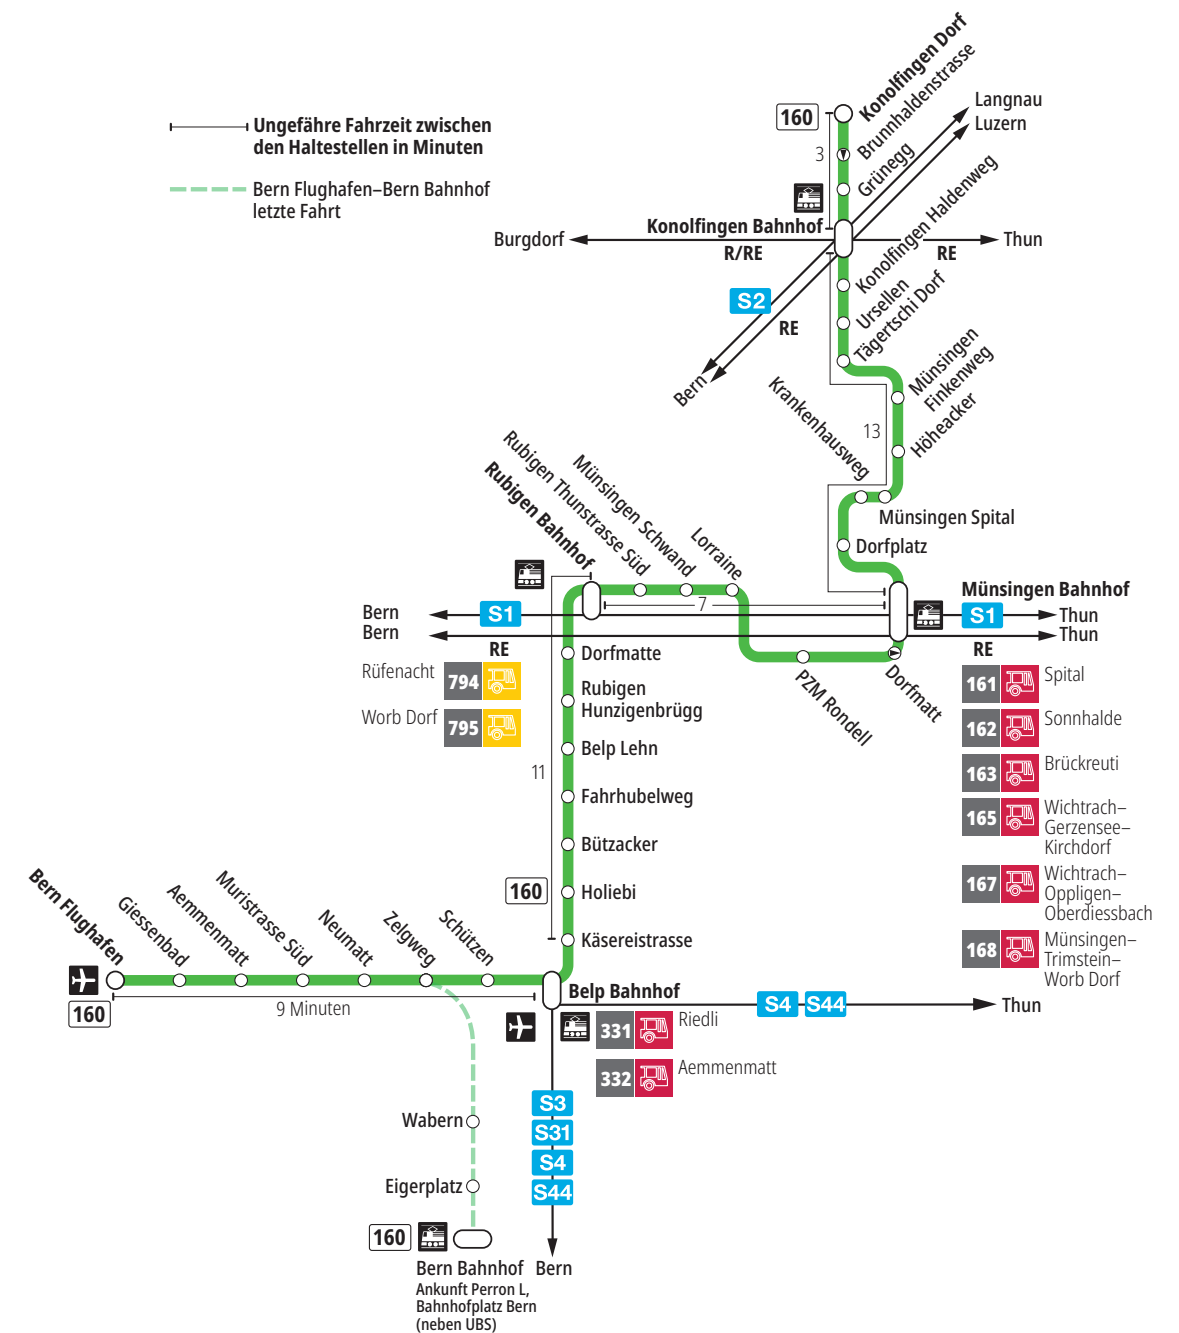

Linie 160

Bern Flughafen – Belp – Rubigen – Münsingen – Konolfingen Dorf
Konolfingen Dorf – Münsingen – Rubigen – Belp – Bern Flughafen

BERNMOBIL
ZUSAMMEN UNTERWEGS

Abfahrten ab Konolfingen Ursellen ►►► Bern Flughafen

Gültig vom 10.12.2023 bis 14.12.2024

	Montag–Freitag	Samstag	Sonn- und Feiertag
5h			
6h	12 ^B _T 42 ^{×B} _T	12 ^B _T	
7h	12 ^B _T 42 ^{×B} _T	12 ^B _T	
8h	12 ^B _T 42 ^{×B} _T	12 ^B _T	
9h	12 ^B _T 42 ^{×B} _T	12 ^B _T	
10h	12 ^B _T 42 ^{×B} _T	12 ^B _T	
11h	12 ^B _T 42 ^{×B} _T	12 ^B _T	
12h	12 ^B _T 42 ^{×B} _T	12 ^B _T	
13h	12 ^B _T 42 ^{×B} _T	12 ^B _T	
14h	12 ^B _T 42 ^{×B} _T	12 ^B _T	
15h	12 ^B _T 42 ^{×B} _T	12 ^B _T	
16h	12 ^{×B} _T 42 ^{×B} _T	12 ^B _T	
17h	12 ^{×B} _T 42 ^{×B} _T	12 ^B _T	
18h	12 ^B _T 42 ^{×B} _T	12 ^B _T	
19h	12 ^B _T 42 ^{×B} _T	12 ^B _T	
20h	12 ^{×B} _T	12 ^{×B} _T	
21h	12 ^{×B} _T	12 ^{×B} _T	
22h	12 ^{×B} _T	12 ^{×B} _T	
23h			
0h			

Alles Niederflerbusse (ohne Gewähr) &

Feiertage:

1. und 2. Januar, Karfreitag, Ostermontag, Auffahrt, Pfingstmontag, 1. August, 25. und 26. Dezember.

Zeichenerklärung:

×=fährt bis Münsingen Bahnhof

B=Anschluss in Münsingen Bahnhof nach Bern

T=Anschluss in Münsingen Bahnhof nach Thun

Für Anschlüsse und Einhaltung der Abfahrtszeiten besteht keine Gewähr.

Aktuelle Infos zur Haltestelle und Verkehrsmeldungen

QR-Code scannen und Ihre nächsten Abfahrten in Echtzeit sehen