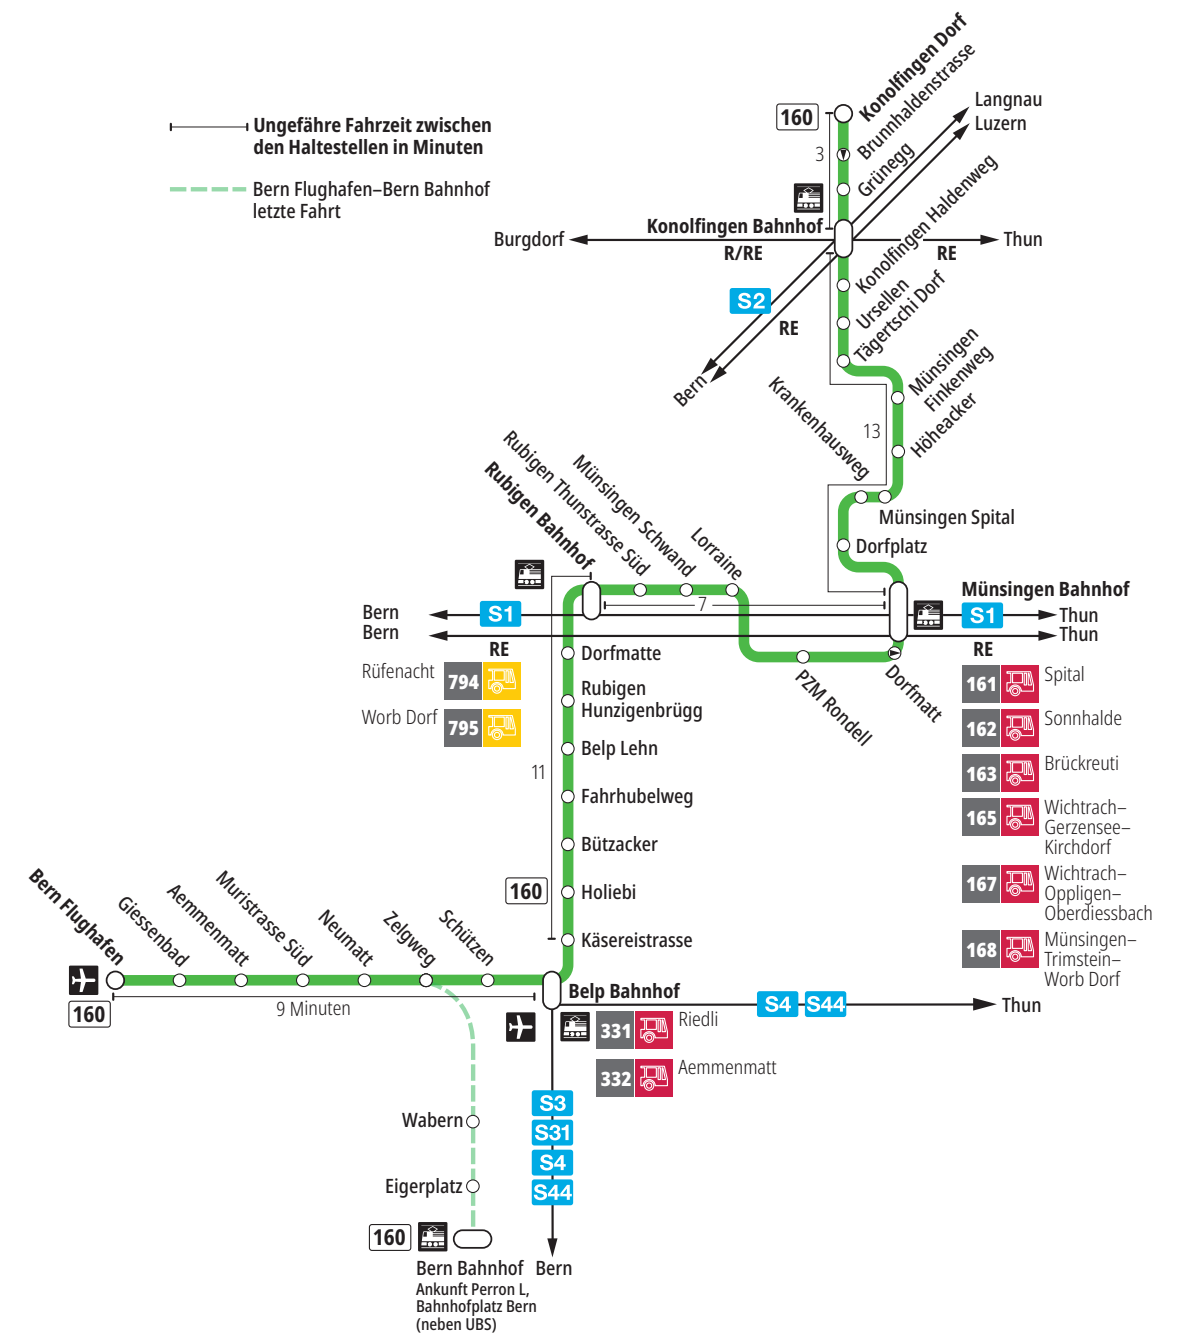

# Linie 160

Bern Flughafen – Belp – Rubigen – Münsingen – Konolfingen Dorf  
Konolfingen Dorf – Münsingen – Rubigen – Belp – Bern Flughafen

**BERNMOBIL**  
ZUSAMMEN UNTERWEGS

## Abfahrten ab Rubigen Dorfmatte ►►► Bern Flughafen

Gültig vom 10.12.2023 bis 14.12.2024

	Montag–Freitag	Samstag	Sonn- und Feiertag
5h			
6h	05 <sup>B</sup> <sub>T</sub> 35 <sup>B</sup> <sub>T</sub>	35 <sup>T</sup>	
7h	05 <sup>B</sup> <sub>T</sub> 35 <sup>B</sup> <sub>T</sub>	35 <sup>T</sup>	35 <sup>T</sup>
8h	05 <sup>B</sup> <sub>T</sub> 35 <sup>B</sup> <sub>T</sub>	35 <sup>T</sup>	35 <sup>T</sup>
9h	35 <sup>B</sup> <sub>T</sub>	35 <sup>T</sup>	35 <sup>T</sup>
10h	35 <sup>B</sup> <sub>T</sub>	35 <sup>T</sup>	35 <sup>T</sup>
11h	35 <sup>B</sup> <sub>T</sub>	35 <sup>T</sup>	35 <sup>T</sup>
12h	35 <sup>B</sup> <sub>T</sub>	35 <sup>T</sup>	35 <sup>T</sup>
13h	35 <sup>B</sup> <sub>T</sub>	35 <sup>T</sup>	35 <sup>T</sup>
14h	35 <sup>B</sup> <sub>T</sub>	35 <sup>T</sup>	35 <sup>T</sup>
15h	35 <sup>B</sup> <sub>T</sub>	35 <sup>T</sup>	35 <sup>T</sup>
16h	05 <sup>B</sup> <sub>T</sub> 35 <sup>B</sup> <sub>T</sub>	35 <sup>T</sup>	35 <sup>T</sup>
17h	05 <sup>B</sup> <sub>T</sub> 35 <sup>B</sup> <sub>T</sub>	35 <sup>T</sup>	35 <sup>T</sup>
18h	05 <sup>B</sup> <sub>T</sub> 35 <sup>B</sup> <sub>T</sub>	35 <sup>T</sup>	35 <sup>T</sup>
19h	05 <sup>x</sup> <sub>T</sub> 35 <sup>B</sup> <sub>T</sub>	35 <sup>T</sup>	35 <sup>T</sup>
20h			
21h			
22h			
23h			
0h			

Alles Niederflerbusse (ohne Gewähr) &

**Feiertage:**

1. und 2. Januar, Karfreitag, Ostermontag, Auffahrt, Pfingstmontag, 1. August, 25. und 26. Dezember.

**Zeichenerklärung:**

x=fährt bis Belp Bahnhof

B=Anschluss in Belp Bahnhof nach Bern

T=Anschluss in Belp Bahnhof nach Thun

Für Anschlüsse und Einhaltung der Abfahrtszeiten besteht keine Gewähr.

**Aktuelle Infos zur Haltestelle und Verkehrsmeldungen**

QR-Code scannen und Ihre nächsten Abfahrten in Echtzeit sehen