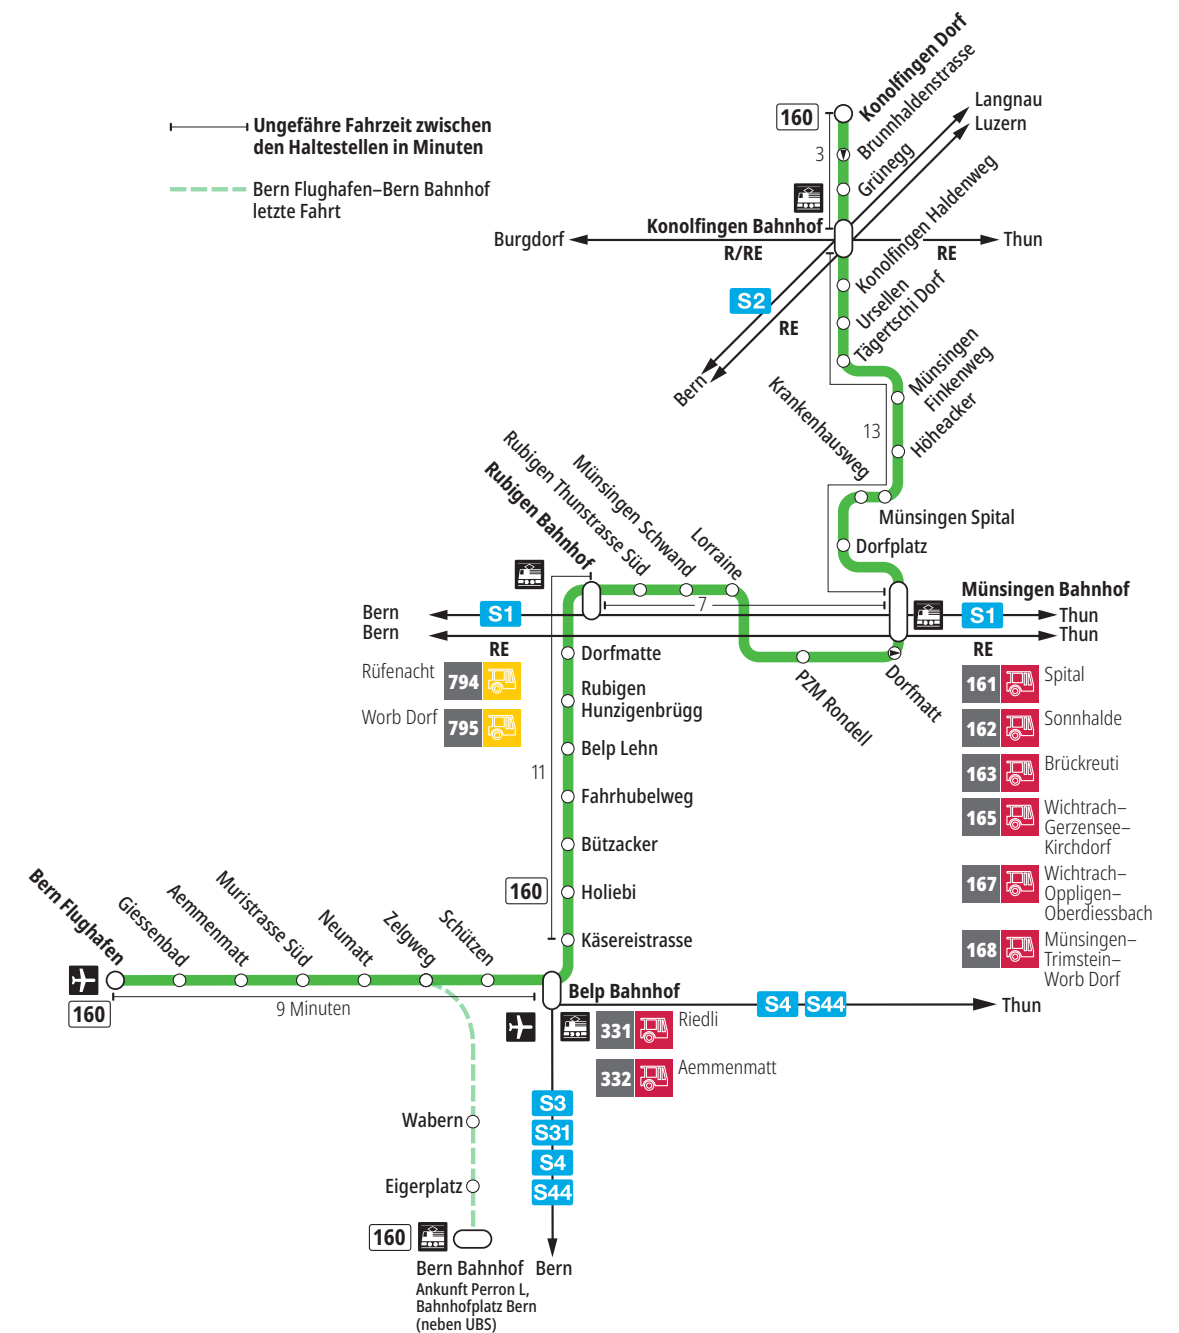

Linie 160

Bern Flughafen – Belp – Rubigen – Münsingen – Konolfingen Dorf
Konolfingen Dorf – Münsingen – Rubigen – Belp – Bern Flughafen

BERNMOBIL
ZUSAMMEN UNTERWEGS

Abfahrten ab Belp Lehn ►►► Bern Flughafen

Gültig vom 10.12.2023 bis 14.12.2024

	Montag–Freitag	Samstag	Sonn- und Feiertag
5h			
6h	08 ^B _T 38 ^B _T	38 ^T	
7h	08 ^B _T 38 ^B _T	38 ^T	38 ^T
8h	08 ^B _T 38 ^B _T	38 ^T	38 ^T
9h	38 ^B _T	38 ^T	38 ^T
10h	38 ^B _T	38 ^T	38 ^T
11h	38 ^B _T	38 ^T	38 ^T
12h	38 ^B _T	38 ^T	38 ^T
13h	38 ^B _T	38 ^T	38 ^T
14h	38 ^B _T	38 ^T	38 ^T
15h	38 ^B _T	38 ^T	38 ^T
16h	08 ^B _T 38 ^B _T	38 ^T	38 ^T
17h	08 ^B _T 38 ^B _T	38 ^T	38 ^T
18h	08 ^B _T 38 ^B _T	38 ^T	38 ^T
19h	08 ^x _T 38 ^B _T	38 ^T	38 ^T
20h			
21h			
22h			
23h			
0h			

Alles Niederflerbusse (ohne Gewähr) &

Feiertage:

1. und 2. Januar, Karfreitag, Ostermontag, Auffahrt, Pfingstmontag, 1. August, 25. und 26. Dezember.

Zeichenerklärung:

x=fährt bis Belp Bahnhof

B=Anschluss in Belp Bahnhof nach Bern

T=Anschluss in Belp Bahnhof nach Thun

Für Anschlüsse und Einhaltung der Abfahrtszeiten besteht keine Gewähr.

Aktuelle Infos zur Haltestelle und Verkehrsmeldungen

QR-Code scannen und Ihre nächsten Abfahrten in Echtzeit sehen