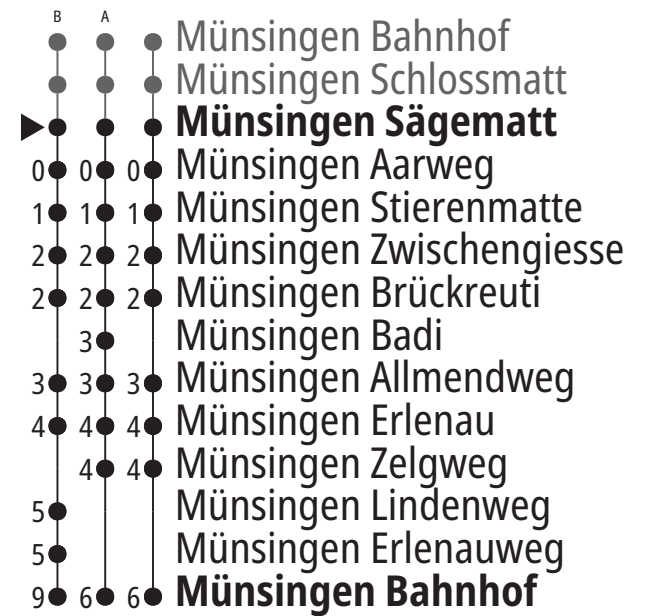

Linie 163

Münsingen Bahnhof – Münsingen Brückreuti
Münsingen Brückreuti – Münsingen Bahnhof

Abfahrten ab Münsingen Sägematt ►►► Münsingen Bahnhof

Gültig vom 10.12.2023 bis 14.12.2024

	Montag–Freitag	Samstag	Sonn- und Feiertag
5h	55 ^B		
6h	24 53 ^B		
7h	24 55 ^B	55	
8h	24 ^A 55	24 ^A 55	55
9h	24 ^A 55	24 ^A 55	24 ^A 55
10h	24 ^A 55	24 ^A 55	24 ^A 55
11h	24 ^A 55	24 ^A 55	24 ^A 55
12h	24 ^A 55	24 ^A 55	24 ^A 55
13h			
14h			
15h			
16h			
17h			
18h			
19h			
20h			
21h			
22h			
23h			
0h			

Alles Niederflurbusse (ohne Gewähr) ☺

Für Anschlüsse und Einhaltung der Abfahrtszeiten besteht keine Gewähr.

Die Haltestelle Badi wird vom 22.04. – 15.09. bedient, Halt auf Verlangen.

Feiertage:

1. und 2. Januar, Karfreitag, Ostermontag, Auffahrt, Pfingstmontag, 1. August, 25. und 26. Dezember.

Zeichenerklärung:

A=bedient A

B=bedient B

**Aktuelle Infos zur Haltestelle
und Verkehrsmeldungen**

QR-Code scannen und Ihre nächsten Abfahrten in Echtzeit sehen

» öV Plus App: Fahrplan und Tickets schweizweit