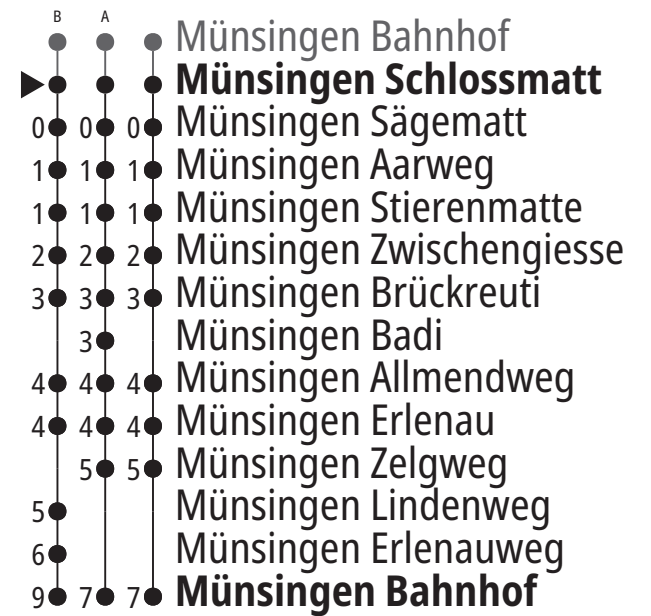

# Linie 163

Münsingen Bahnhof – Münsingen Brückreuti  
Münsingen Brückreuti – Münsingen Bahnhof

Abfahrten ab Münsingen Schlossmatt ►►► Münsingen Bahnhof

Gültig vom 10.12.2023 bis 14.12.2024

	Montag–Freitag	Samstag	Sonn- und Feiertag
5h	54 <sup>B</sup>		
6h	23 52 <sup>B</sup>		
7h	23 54 <sup>B</sup>	54	
8h	23 <sup>A</sup> 54	23 <sup>A</sup> 54	54
9h	23 <sup>A</sup> 54	23 <sup>A</sup> 54	23 <sup>A</sup> 54
10h	23 <sup>A</sup> 54	23 <sup>A</sup> 54	23 <sup>A</sup> 54
11h	23 <sup>A</sup> 54	23 <sup>A</sup> 54	23 <sup>A</sup> 54
12h	23 <sup>A</sup> 54	23 <sup>A</sup> 54	23 <sup>A</sup> 54
13h			
14h			
15h			
16h			
17h			
18h			
19h			
20h			
21h			
22h			
23h			
0h			

Alles Niederflurbusse (ohne Gewähr) ☺

Für Anschlüsse und Einhaltung der Abfahrtszeiten besteht keine Gewähr.

Die Haltestelle Badi wird vom 22.04. – 15.09. bedient, Halt auf Verlangen.

**Feiertage:**

1. und 2. Januar, Karfreitag, Ostermontag, Auffahrt, Pfingstmontag, 1. August, 25. und 26. Dezember.

**Zeichenerklärung:**

A=bedient A

B=bedient B

**Aktuelle Infos zur Haltestelle  
und Verkehrsmeldungen**

QR-Code scannen und Ihre nächsten Abfahrten in Echtzeit sehen

» öV Plus App: Fahrplan und Tickets schweizweit