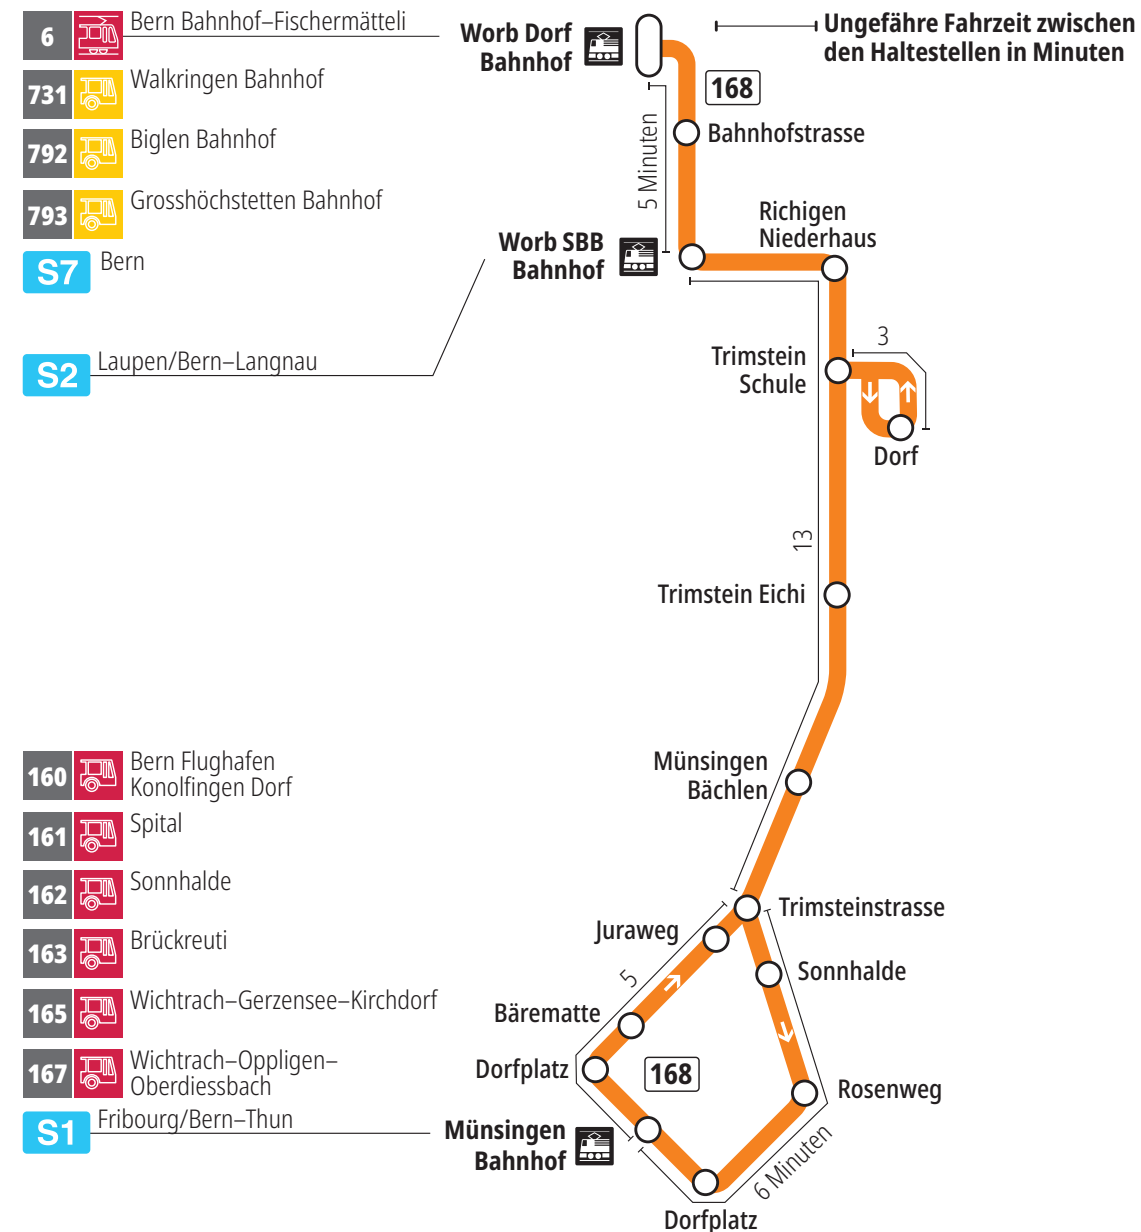

Linie 168

Münsingen Bahnhof – Trimstein – Worb Dorf Bahnhof
Worb Dorf Bahnhof – Trimstein – Münsingen Bahnhof

BERNMOBIL
ZUSAMMEN UNTERWEGS

Abfahrten ab Richigen Niederhaus ►►► Worb Dorf Bahnhof

Gültig vom 10.12.2023 bis 14.12.2024

Montag–Freitag	
5h	
6h	48
7h	48
8h	
9h	
10h	
11h	
12h	21
13h	
14h	
15h	48
16h	48
17h	48
18h	48
19h	
20h	
21h	
22h	
23h	
0h	

Alles Niederflerbusse (ohne Gewähr) &

Für Anschlüsse und Einhaltung der Abfahrtszeiten besteht keine Gewähr.

Feiertage:

1. und 2. Januar, Karfreitag, Ostermontag, Auffahrt, Pfingstmontag, 1. August, 25. und 26. Dezember.

Aktuelle Infos zur Haltestelle und Verkehrsmeldungen

QR-Code scannen und Ihre nächsten Abfahrten in Echtzeit sehen